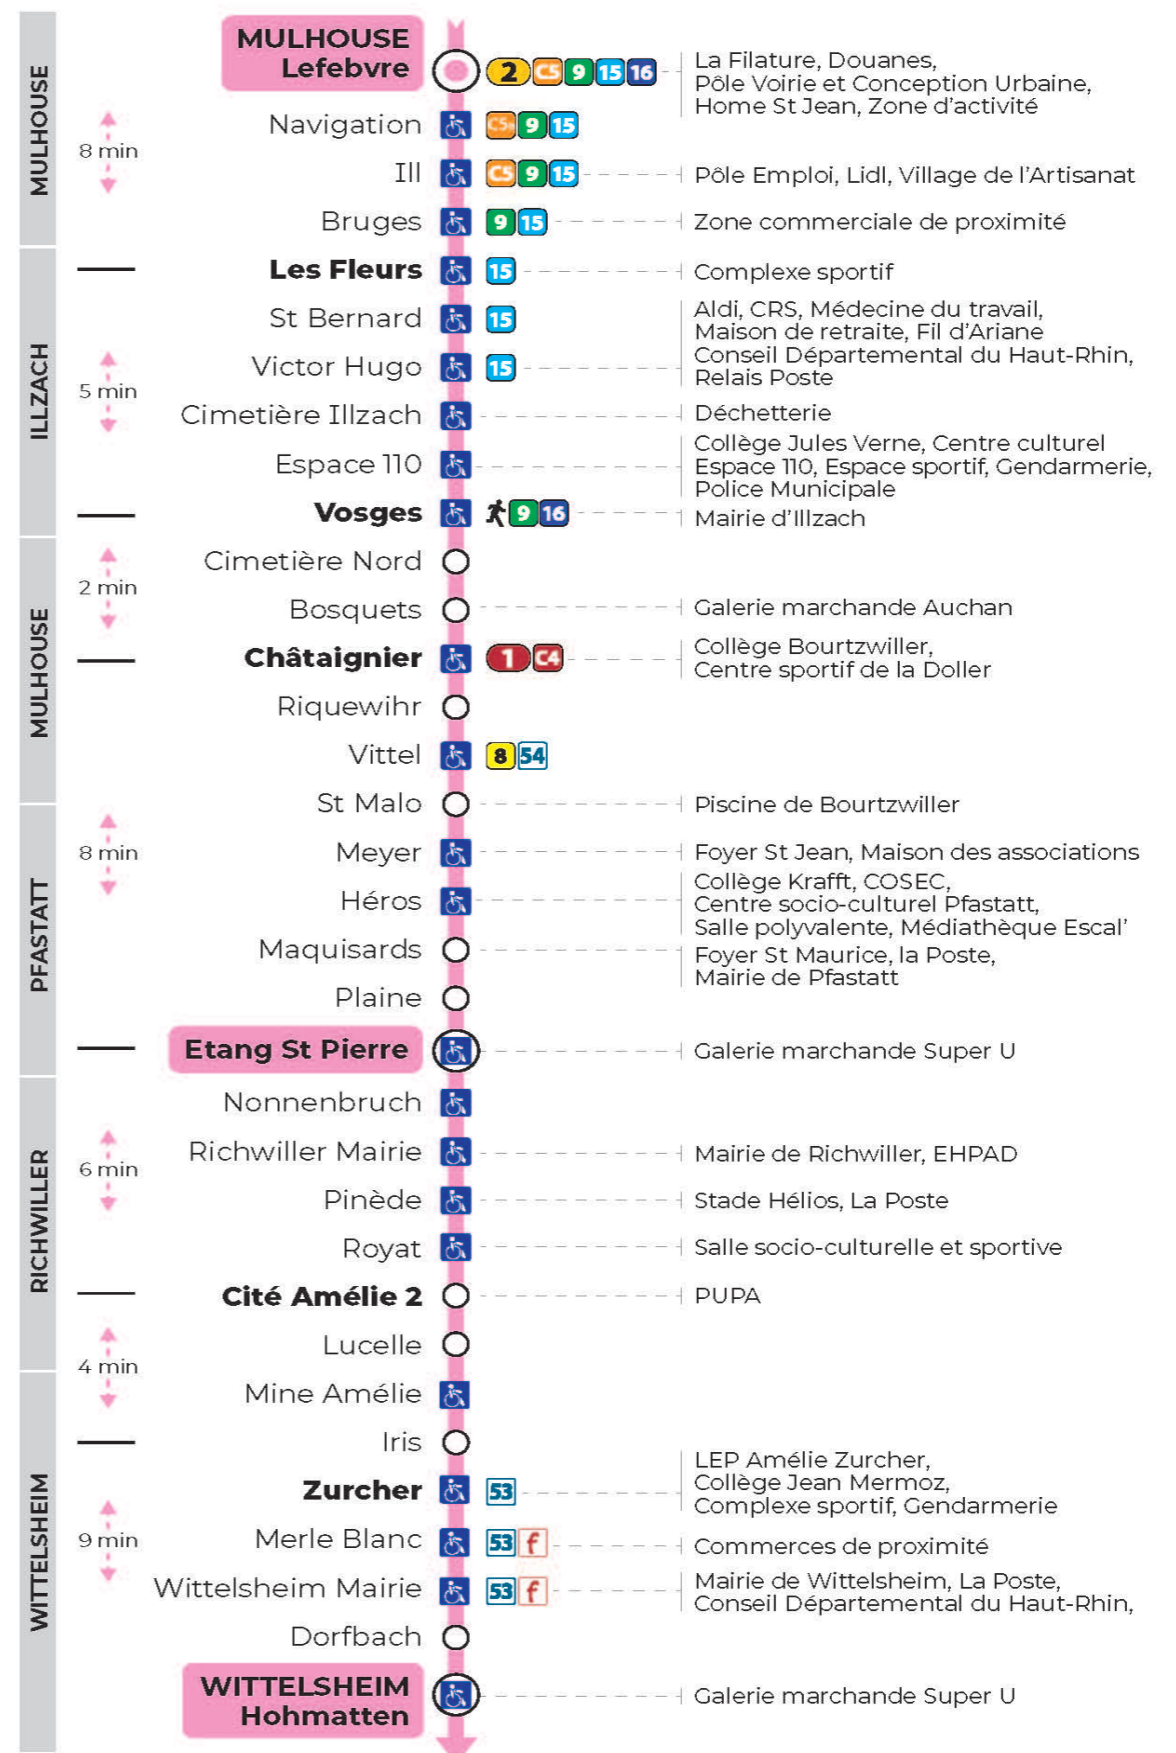

5h	6h	7h	8h	9h	10h	11h	12h	13h	14h	15h	16h	17h	18h	19h	20h	21h
56 ^t	24 ^t	19 ^t	09 ^t	05 ^t	13 ^t	20 ^t	05	11 ^t	11	05 ^t	03 ^t	10	11	22 ^t	13 ^t	47 ^a
	48 ^t	24 ^t	24 ^t	28 ^t	35 ^t	35	17 ^t	22	29 ^t	23 ^t	22 ^t	28 ^t	28 ^t			
		35	43 ^t	51 ^t	58 ^t	50 ^t	34	41	47	40 ^t	41	41	53 ^t			
		47 ^t					53 ^t	54 ^t		52	54 ^t	53 ^t				
		59														

5h	6h	7h	8h	9h	10h	11h	12h	13h	14h	15h	16h	17h	18h	19h	20h	21h
56 ^t	31 ^t	20 ^t	05 ^t	13	20 ^t	06 ^t	13	20 ^t	06 ^t	13	21 ^t	06 ^t	13	20 ^t	14 ^t	47 ^a
	59	43	28	36 ^t	43	28	35 ^t	43	28	36 ^t	44	28	36 ^t			
		50 ^t	58		50 ^t	58		50 ^t	59		50 ^t	59				

a : Terminus HOHMATTEN. Desserte effectuée par un véhicule 8 places (non accessible aux usagers en fauteuil roulant).
t : Terminus HOHMATTEN

Vacances scolaires du 10 Mai 2024 au 11 Mai 2024

Schulferien / school holidays

Le plus proche
TABAC REPUBLIQUE
2 rue Hoffet
Illzach

Votre bus en direct
Flashez ce QR-Code pour connaître le prochain passage en temps réel

Arrêt accessible
 Correspondance bus à proximité