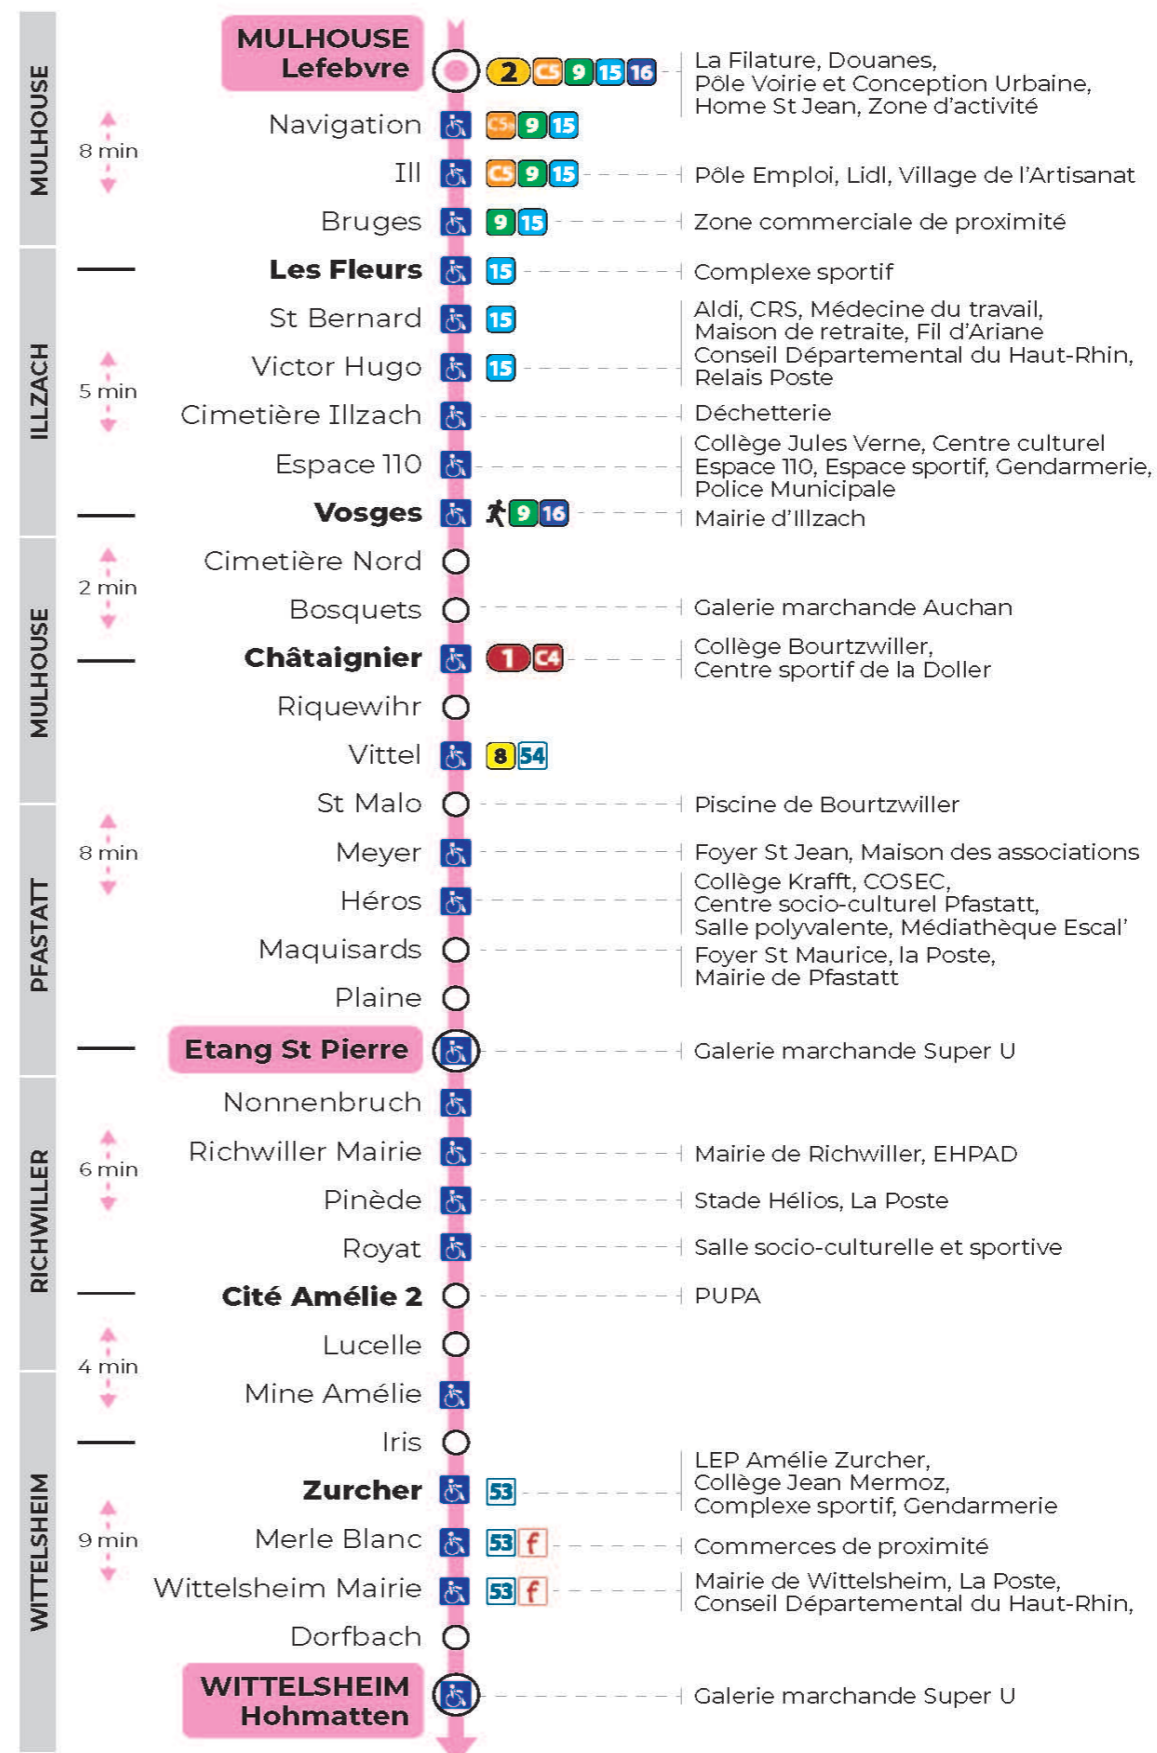

5h	6h	7h	8h	9h	10h	11h	12h	13h	14h	15h	16h	17h	18h	19h	20h	21h
55 ^t	23 ^t	18 ^t	08 ^t	04 ^t	12 ^t	19 ^t	04	10 ^t	10	04 ^t	02 ^t	09	10	21 ^t	12 ^t	46 ^a
	47 ^t	23 ^t	23 ^t	27 ^t	34 ^t	34	16 ^t	21	28 ^t	22 ^t	21 ^t	27 ^t	27 ^t			
		34	42 ^t	50 ^t	57 ^t	49 ^t	33	40	46	39 ^t	40	40	52 ^t			
		46 ^t					52 ^t	53 ^t		51	53 ^t	52 ^t				
		58														

5h	6h	7h	8h	9h	10h	11h	12h	13h	14h	15h	16h	17h	18h	19h	20h	21h
55 ^t	31 ^t	19 ^t	04 ^t	12	19 ^t	05 ^t	12	19 ^t	05 ^t	12	20 ^t	05 ^t	12	19 ^t	13 ^t	46 ^a
	58	42	27	35 ^t	42	27	34 ^t	42	27	35 ^t	43	27	35 ^t			
		49 ^t	57		49 ^t	57	49 ^t	58		49 ^t	58	49 ^t	58			

a : Terminus HOHMATTEN. Desserte effectuée par un véhicule 8 places (non accessible aux usagers en fauteuil roulant).
t : Terminus HOHMATTEN

Vacances scolaires

du 10 Mai 2024 au 11 Mai 2024

Schulferien / school holidays

Le plus proche
TABAC REPUBLIQUE
2 rue Hoffet
Illzach

Votre bus en direct
Flashez ce QR-Code pour connaître le prochain passage en temps réel

Arrêt accessible
Correspondance bus à proximité