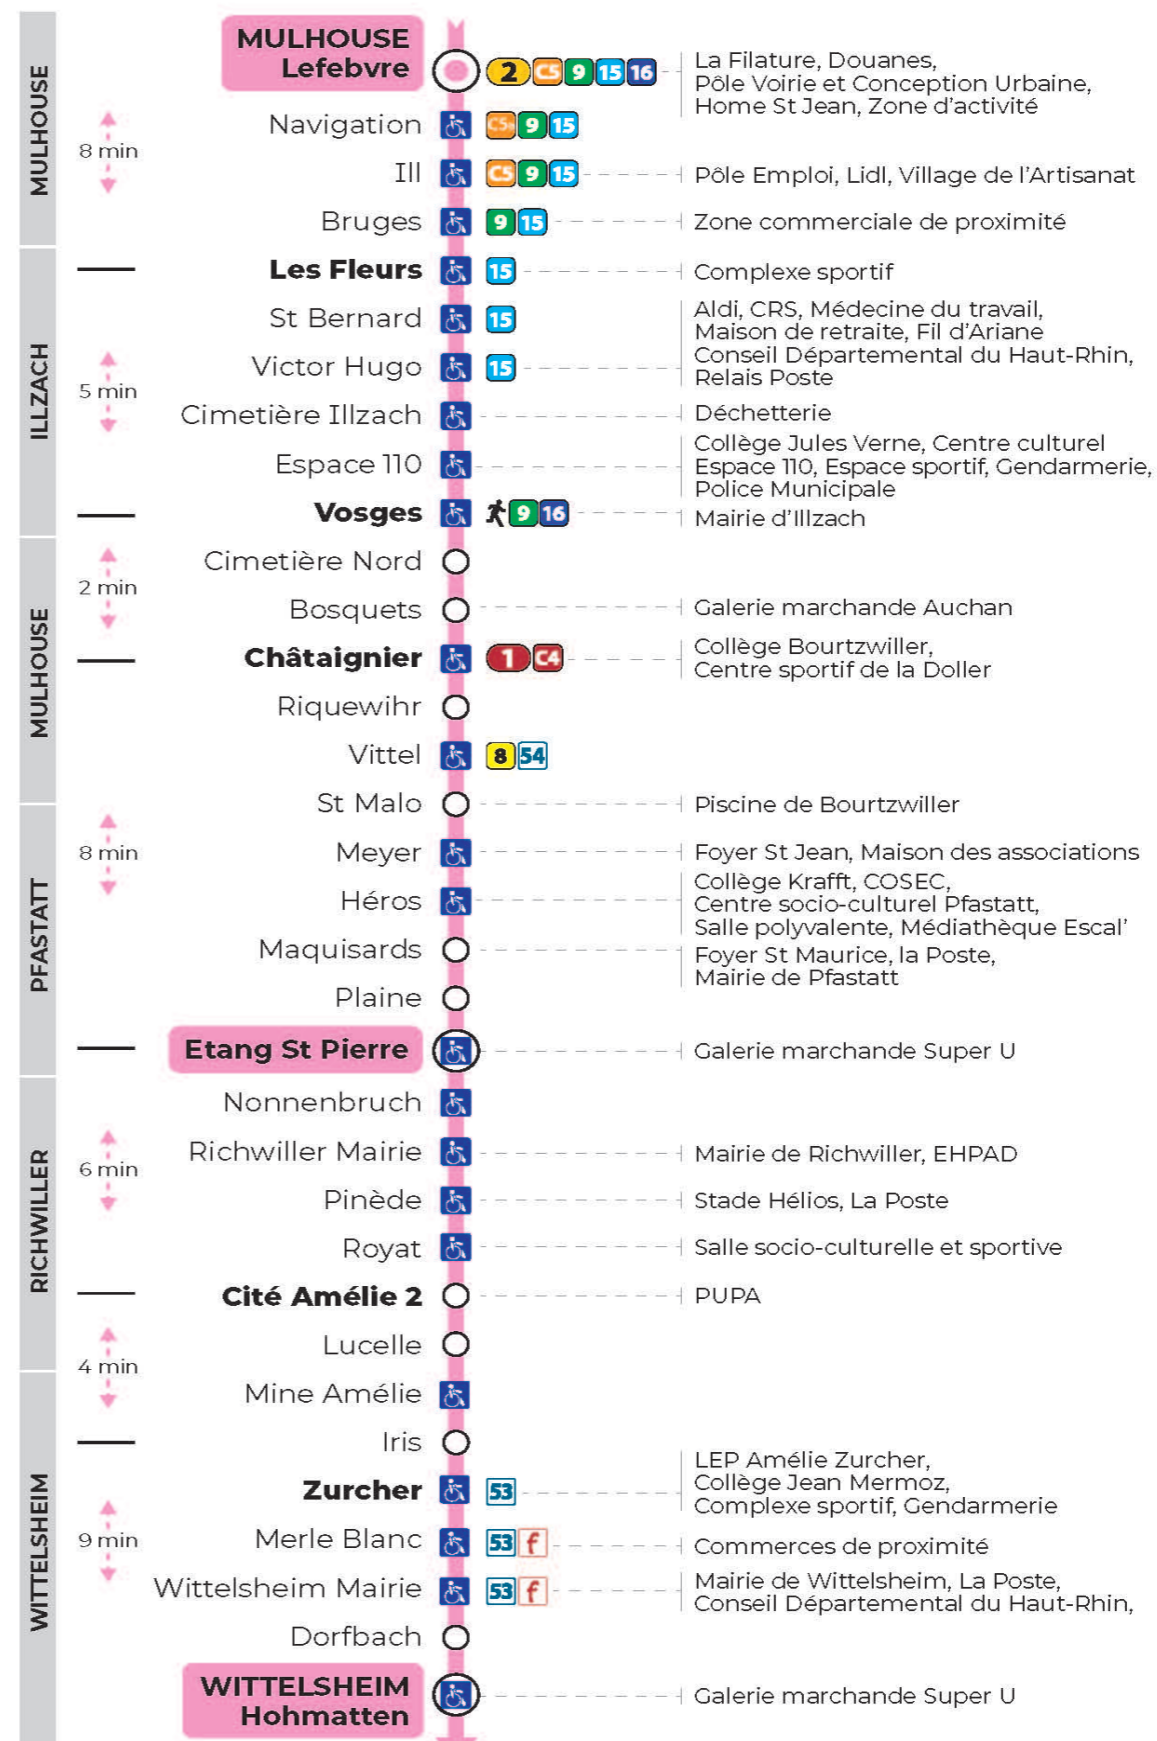

5h	6h	7h	8h	9h	10h	11h	12h	13h	14h	15h	16h	17h	18h	19h	20h	21h
53 ^t	20 ^t	14 ^t	04 ^t	00 ^t	08 ^t	15 ^t	00	06 ^t	06	00 ^t	17 ^t	05	06	17 ^t	09 ^t	43 ^a
	44 ^t	19 ^t	19 ^t	23 ^t	30 ^t	30	12 ^t	17	24 ^t	18 ^t	36	23 ^t	23 ^t			
		30	38 ^t	46 ^t	53 ^t	45 ^t	29	36	42	35 ^t	49 ^t	36	48 ^t			
		42 ^t					48 ^t	49 ^t		47		48 ^t				
		54								58 ^t						

5h	6h	7h	8h	9h	10h	11h	12h	13h	14h	15h	16h	17h	18h	19h	20h	21h
53 ^t	28 ^t	15 ^t	00 ^t	08	15 ^t	01 ^t	08	15 ^t	01 ^t	08	16 ^t	01 ^t	08	15 ^t	10 ^t	43 ^a
	54	38	23	31 ^t	38	23	30 ^t	38	23	31 ^t	39	23	31 ^t			
		45 ^t	53		45 ^t	53		45 ^t	54		45 ^t	54				

a : Terminus HOHMATTEN. Desserte effectuée par un véhicule 8 places (non accessible aux usagers en fauteuil roulant).
t : Terminus HOHMATTEN

Vacances scolaires du 10 Mai 2024 au 11 Mai 2024

Schulferien / school holidays

Le plus proche
TABAC REPUBLIQUE
2 rue Hoffet
Illzach

Votre bus en direct
Flashez ce QR-Code pour connaître le prochain passage en temps réel

Arrêt accessible
Correspondance bus à proximité