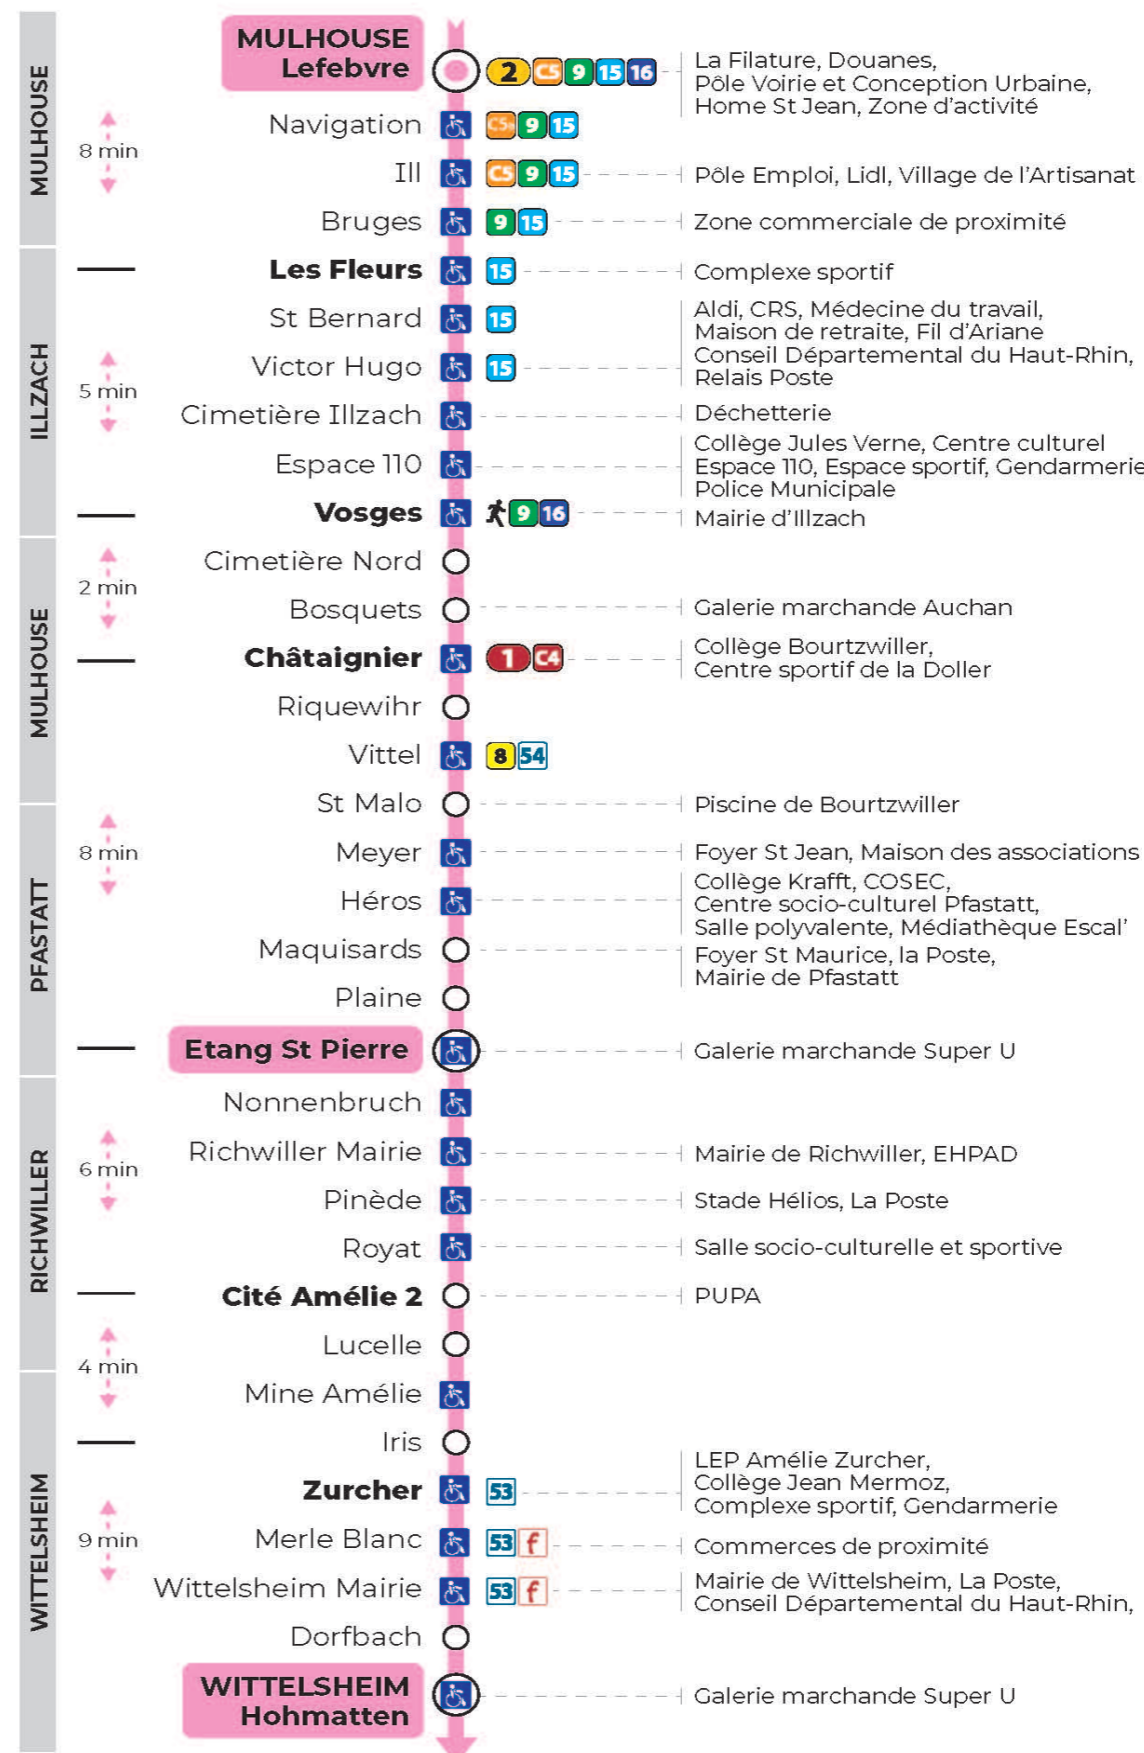

12

arrêt **VICTOR HUGO**
direction **ETANG ST PIERRE / HOHMATTEN**

Valables du 4 septembre 2023 au 28 juin 2024 inclus

Gültig vom 4. September 2023 bis zum 28. Juni 2024
Valid from September 4, 2023 to June 28, 2024

5h	6h	7h	8h	9h	10h	11h	12h	13h	14h	15h	16h	17h	18h	19h	20h	21h
52 ^t	27 ^t	14 ^t	22	07	14 ^t	00 ^t	07	14 ^t	00 ^t	07	15 ^t	00 ^t	07	14 ^t	09 ^t	42 ^a
	53	37	44 ^t	30 ^t	37	22	29 ^t	37	22	30 ^t	38	22	30 ^t			
		59 ^t		52		44 ^t	52		44 ^t	53		44 ^t	53			

a : Terminus HOHMATTEN. Desserte effectuée par un véhicule 8 places (non accessible aux usagers en fauteuil roulant).
t : Terminus HOHMATTEN

Vacances scolaires du 10 Mai 2024 au 11 Mai 2024

Schulferien / school holidays

Le plus proche
TABAC REPUBLIQUE
2 rue Hoffet
Illzach

Votre bus en direct
Flashez ce QR-Code pour connaître le prochain passage en temps réel

Arrêt accessible
 Correspondance bus à proximité