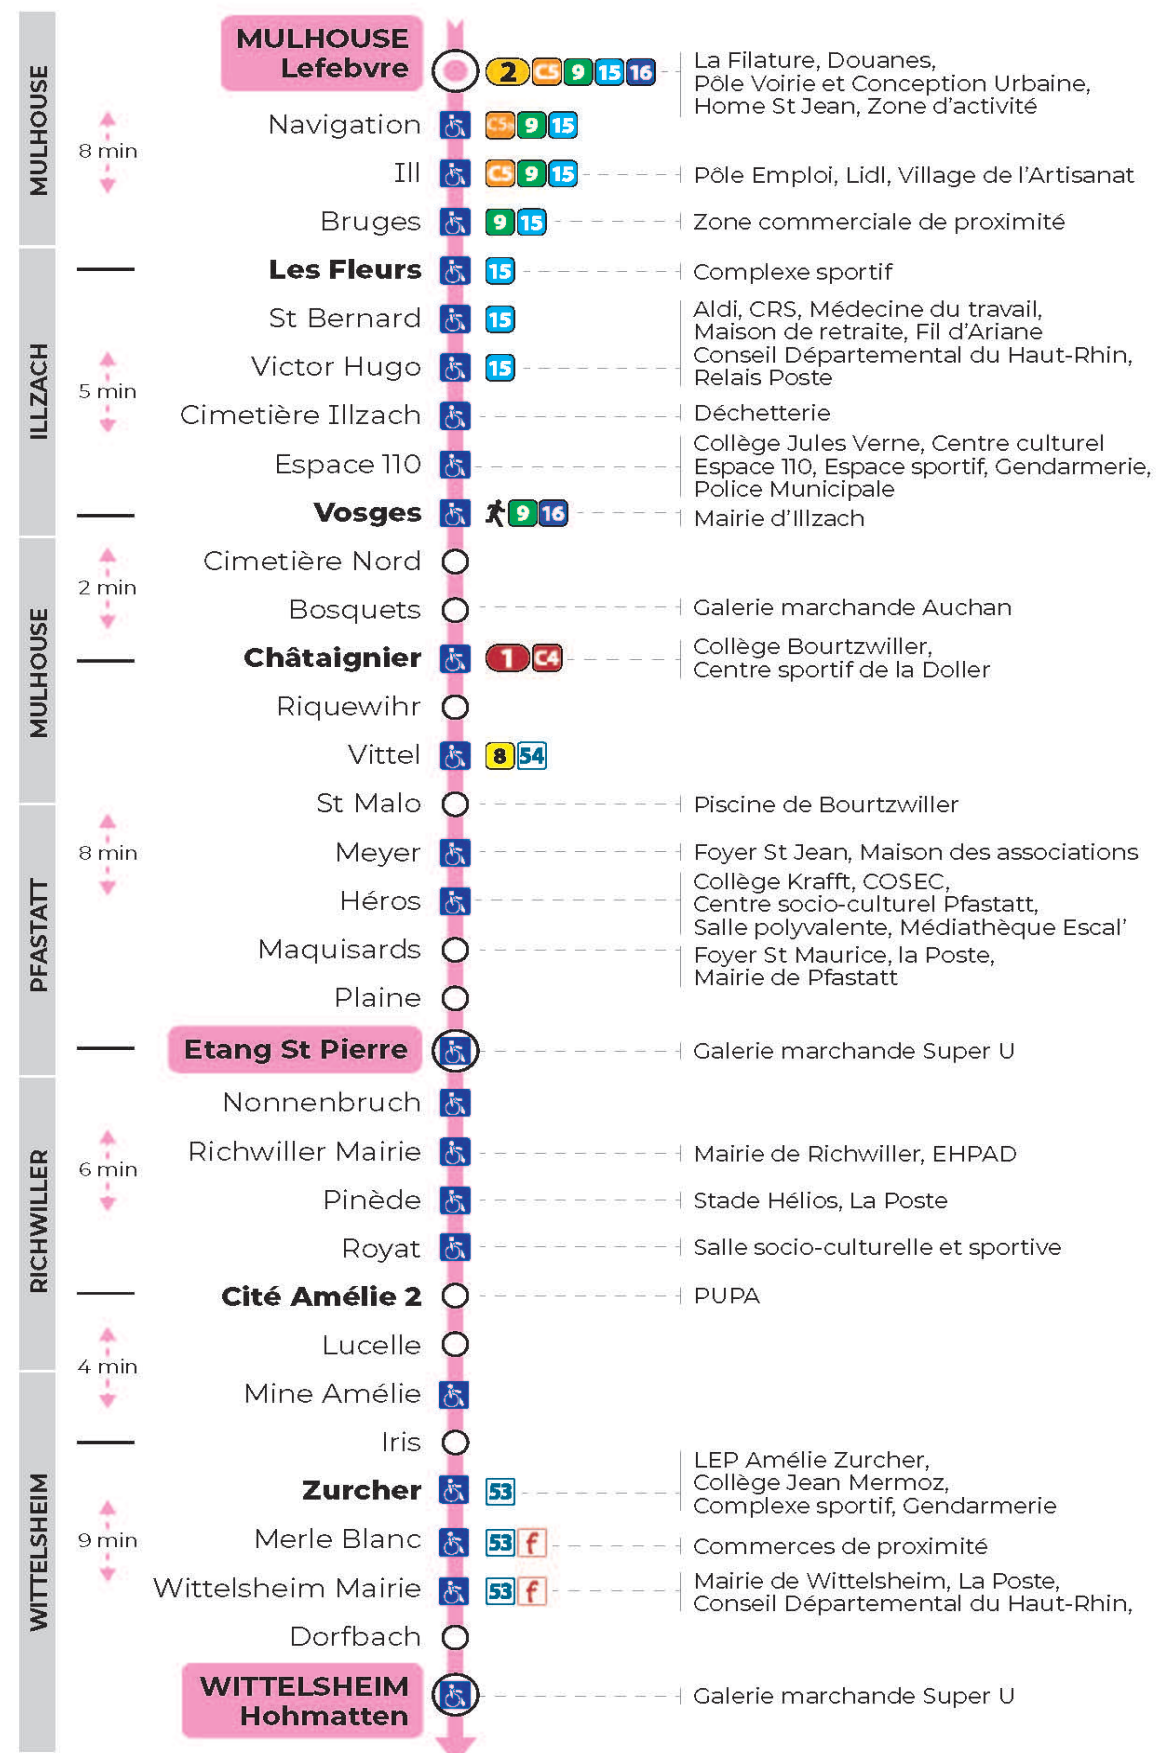

12

arrêt **ST BERNARD**
direction **ETANG ST PIERRE / HOHMATTEN**

Valables du 4 septembre 2023 au 28 juin 2024 inclus

Gültig vom 4. September 2023 bis zum 28. Juni 2024
Valid from September 4, 2023 to June 28, 2024

5h	6h	7h	8h	9h	10h	11h	12h	13h	14h	15h	16h	17h	18h	19h	20h	21h
51 ^t	26 ^t	13 ^t	21	06	13 ^t	21	06	13 ^t	21	06	14 ^t	21	06	13 ^t	08 ^t	41 ^a
	52	36	43 ^t	29 ^t	36	43 ^t	28 ^t	36	43 ^t	29 ^t	37	43 ^t	29 ^t			
		58 ^t		51	59 ^t		51	59 ^t		52	59 ^t		52			

a : Terminus HOHMATTEN. Desserte effectuée par un véhicule 8 places (non accessible aux usagers en fauteuil roulant).
t : Terminus HOHMATTEN

Vacances scolaires

du 10 Mai 2024 au 11 Mai 2024

Schulferien / school holidays

Le plus proche
TABAC PRESSE DROUOT
16 rue de Provence
Mulhouse

Votre bus en direct
Flashez ce QR-Code pour connaître le prochain passage en temps réel

Arrêt accessible
Correspondance bus à proximité