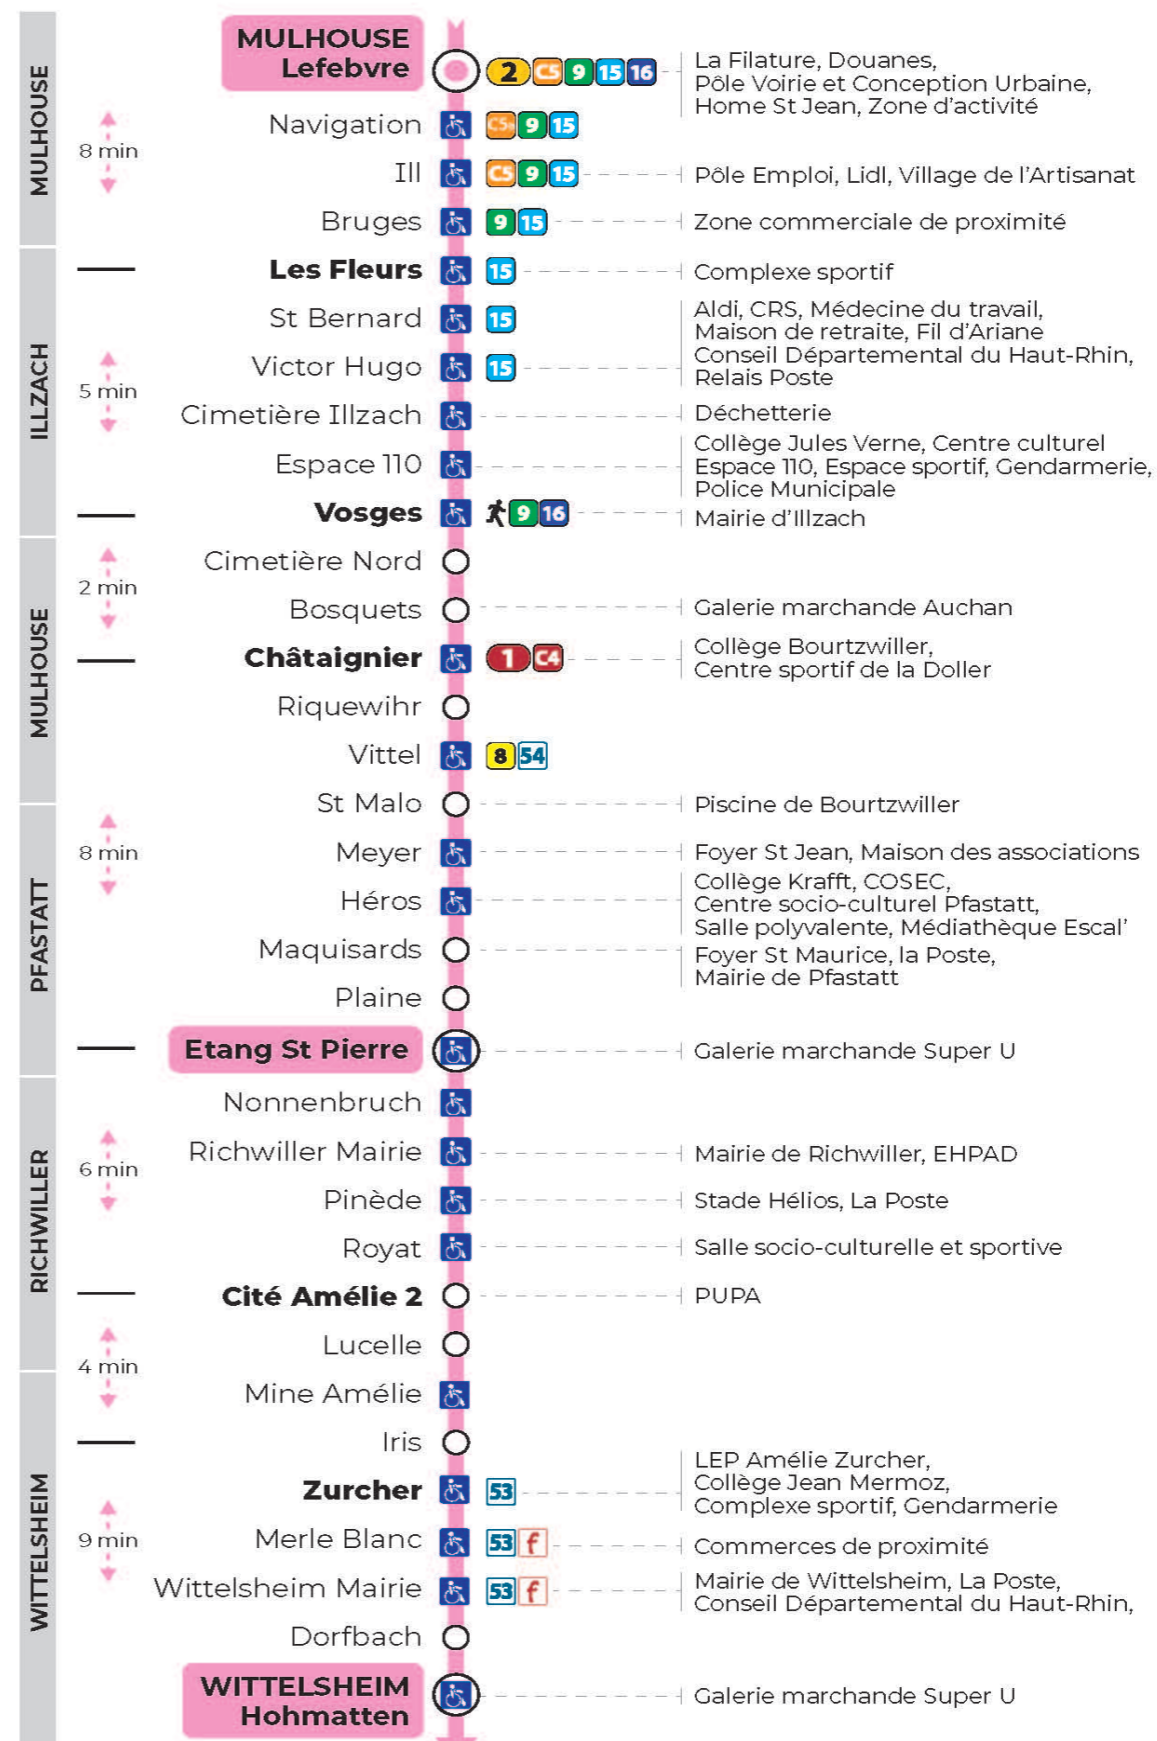

12

arrêt **BRUGES**
direction **ETANG ST PIERRE / HOHMATTEN**

Valables du 4 septembre 2023 au 28 juin 2024 inclus

Gültig vom 4. September 2023 bis zum 28. Juni 2024
Valid from September 4, 2023 to June 28, 2024

a : Terminus HOHMATTEN. Desserte effectuée par un véhicule 8 places (non accessible aux usagers en fauteuil roulant).
t : Terminus HOHMATTEN

Vacances scolaires du 10 Mai 2024 au 11 Mai 2024

Schulferien / school holidays

Dimanche et jours fériés

Sonntag und Feiertage
Sunday and bank holidays

8h	9h	10h	11h	12h	13h	14h	15h	16h	17h	18h	19h	20h	21h
05 ^a		05 ^a		05 ^a		04 ^a		04 ^a		04 ^a		06 ^a	40 ^a

a : Terminus HOHMATTEN. Desserte effectuée par un véhicule 8 places (non accessible aux usagers en fauteuil roulant).

Le plus proche
TABAC PRESSE DROUOT
16 rue de Provence
Mulhouse

Votre bus en direct
Flashez ce QR-Code pour connaître le prochain passage en temps réel

Arrêt accessible
Correspondance bus à proximité