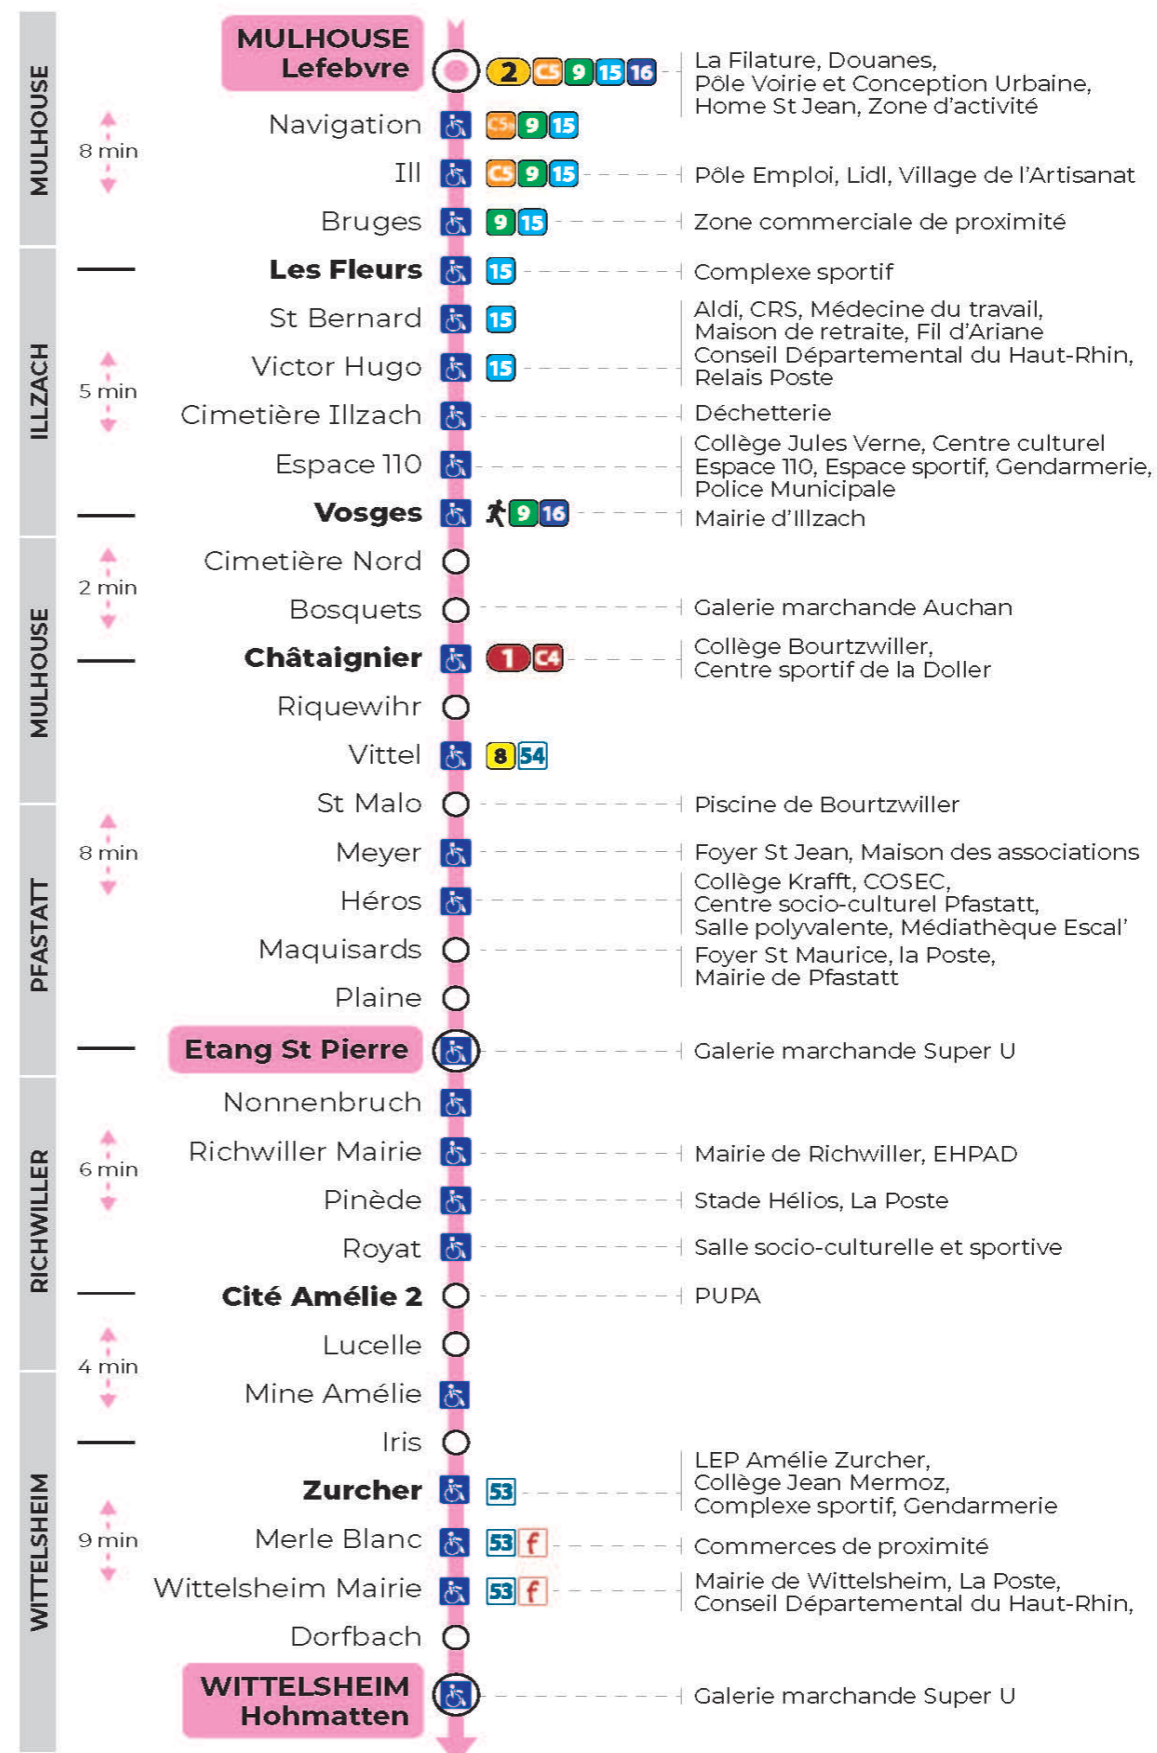

12

arrêt ILL

direction ETANG ST PIERRE / HOHMATTEN

Valables du 4 septembre 2023 au 28 juin 2024 inclus

Gültig vom 4. September 2023 bis zum 28. Juni 2024
Valid from September 4, 2023 to June 28, 2024

Lundi à vendredi en période scolaire

5h	6h	7h	8h	9h	10h	11h	12h	13h	14h	15h	16h	17h	18h	19h	20h	21h
49 ^t	24 ^t	11 ^t	19	04	11 ^t	18	03	10 ^t	18	03	10 ^t	17	03	10 ^t	05 ^t	39 ^a
	50	34	41 ^t	27 ^t	33	40 ^t	25 ^t	33	40 ^t	25 ^t	33	39 ^t	26 ^t			
		56 ^t		49	56 ^t		48	56 ^t		48	55 ^t		49			

a : Terminus HOHMATTEN. Desserte effectuée par un véhicule 8 places (non accessible aux usagers en fauteuil roulant).
t : Terminus HOHMATTEN

Vacances scolaires

du 10 Mai 2024 au 11 Mai 2024

Schulferien / school holidays

Le plus proche
Point de vente Solea
 TABAC PRESSE DROUOT
 16 rue de Provence
 Mulhouse

Votre bus en direct
 Flashez ce QR-Code pour connaître le prochain passage en temps réel

Arrêt accessible
 Correspondance bus à proximité