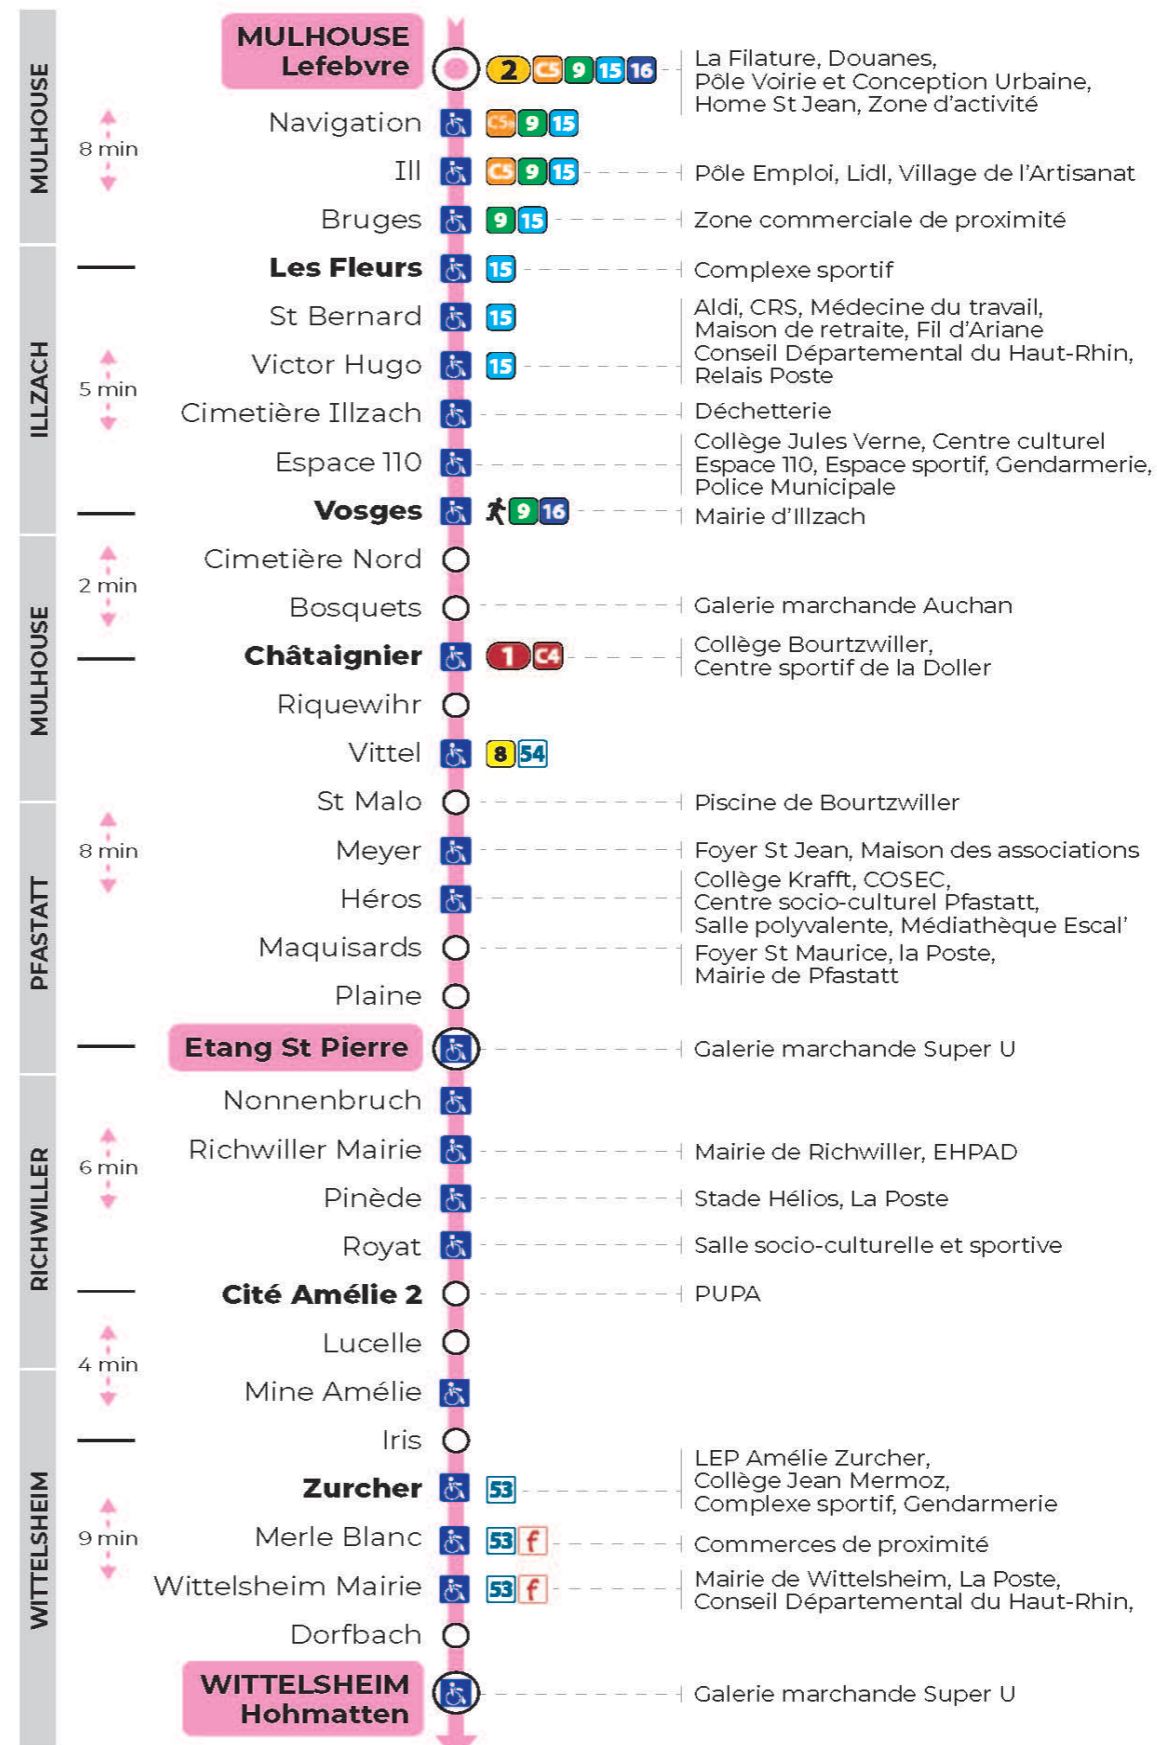

Lundi à vendredi en période scolaire

Montag bis Freitag während der Schulzeit
Monday to Friday in school period

5h	6h	7h	8h	9h	10h	11h	12h	13h	14h	15h	16h	17h	18h	19h	20h	21h
47^t	14^t	07^t	11^t	16^t	01^t	08^t	05^t	10	17^t	11^t	10^t	15^t	16^t	10^t	03^t	37^a
	38^t	12^t	30^t	39^t	23^t	23	22	29	35	28^t	29	28	41^t			
		23	53^t		46^t	38^t	41^t	42^t	53^t	40	42^t	40^t				
		34^t				53	59^t	59		51^t	57	59				
		47														
		57^t														

a : Terminus HOHMATTEN. Desserte effectuée par un véhicule 8 places (non accessible aux usagers en fauteuil roulant).
t : Terminus HOHMATTEN

Vacances scolaires et samedi

Schulferien und Samstag
School holidays and Saturday

5h	6h	7h	8h	9h	10h	11h	12h	13h	14h	15h	16h	17h	18h	19h	20h	21h
48^t	22^t	09^t	17	02	09^t	16	01	08^t	16	01	08^t	15	01	08^t	03^t	37^a
	48	32	39^t	25^t	31	38^t	23^t	31	38^t	23^t	31	37^t	24^t			
		54^t		47	54^t		46	54^t		46	53^t		47			

a : Terminus HOHMATTEN. Desserte effectuée par un véhicule 8 places (non accessible aux usagers en fauteuil roulant).
t : Terminus HOHMATTEN

Vacances scolaires du 10 Mai 2024 au 11 Mai 2024

Schulferien / school holidays

Dimanche et jours fériés

Sonntag und Feiertage
Sunday and bank holidays

8h	9h	10h	11h	12h	13h	14h	15h	16h	17h	18h	19h	20h	21h
02^a		02^a		02^a		01^a		01^a		01^a		03^a	37^a

a : Terminus HOHMATTEN. Desserte effectuée par un véhicule 8 places (non accessible aux usagers en fauteuil roulant).

Le plus proche
Point de vente Soléa
TABAC PRESSE DROUOT
16 rue de Provence
Mulhouse

Votre bus en direct
Flashez ce QR-Code pour connaître le prochain passage en temps réel

Arrêt accessible
Correspondance bus à proximité