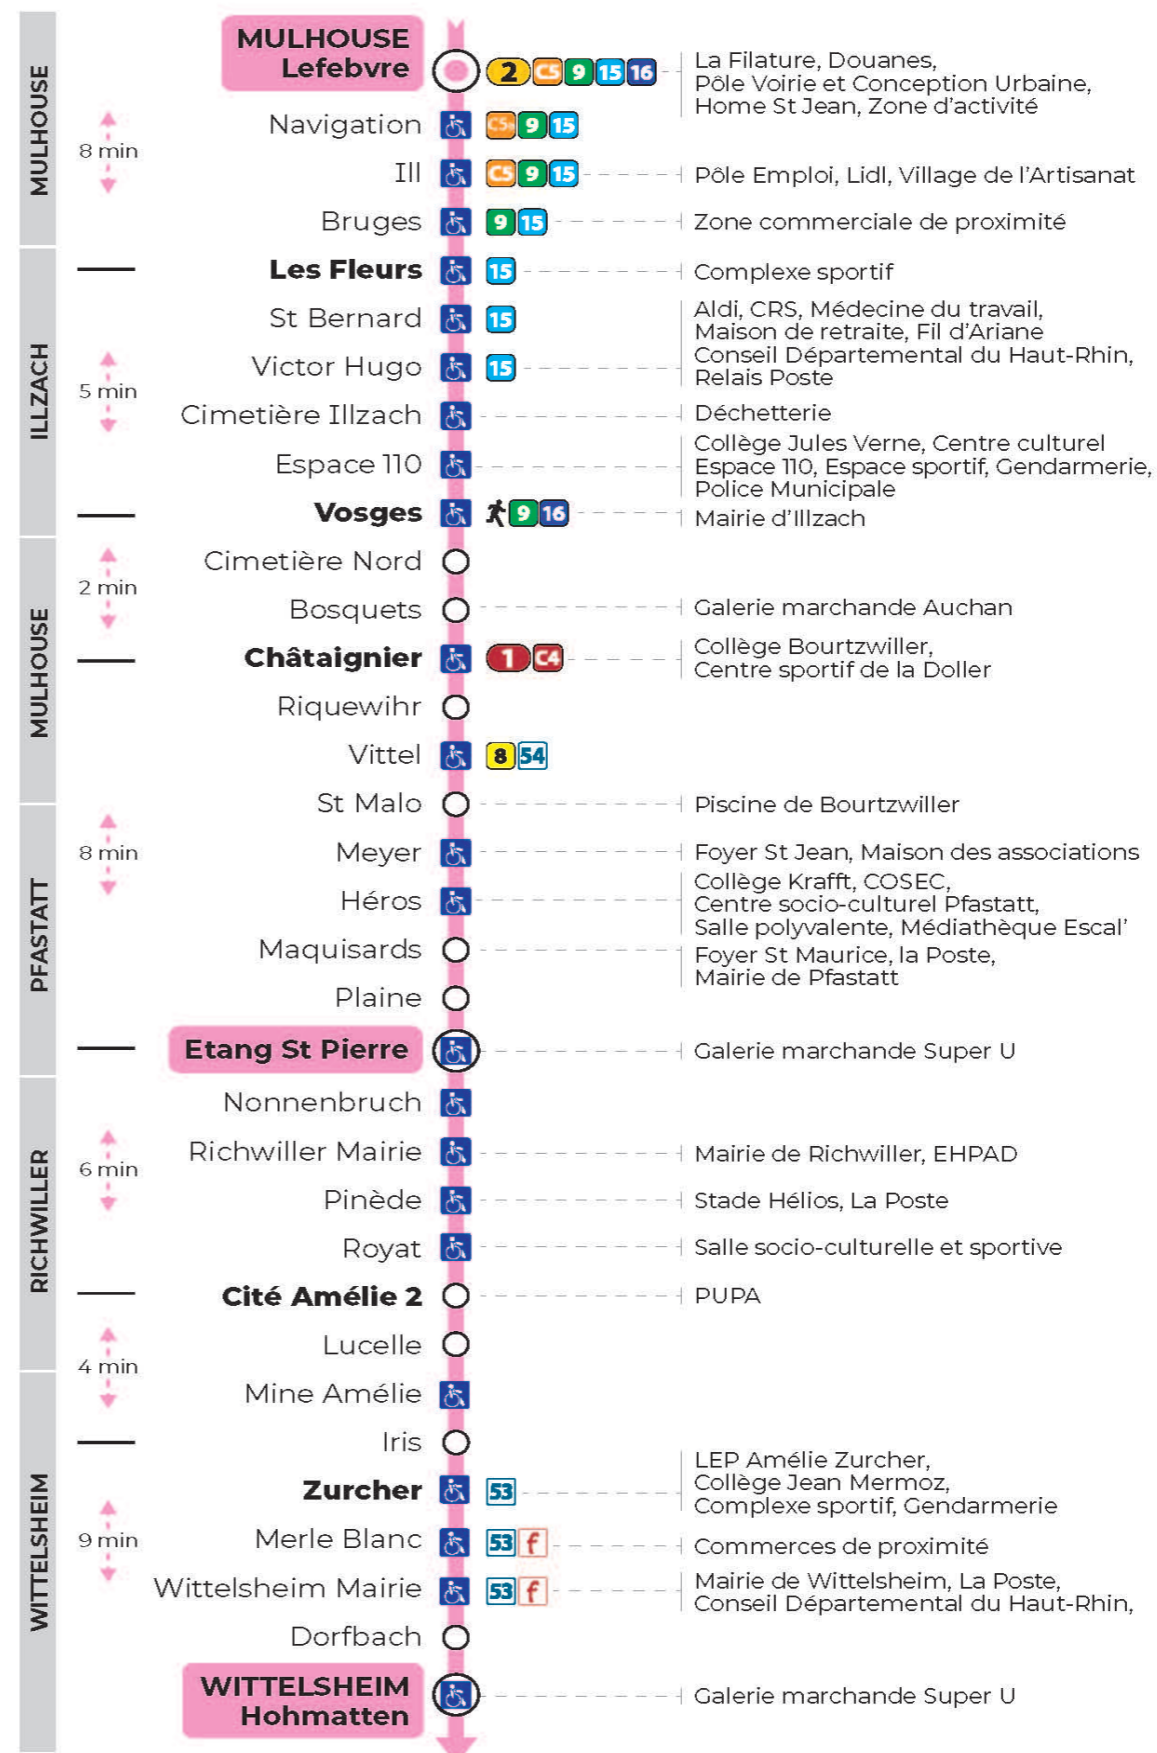

12

arrêt **LEFEBVRE**
direction **ETANG ST PIERRE / HOHMATTEN**

Valables du 4 septembre 2023 au 28 juin 2024 inclus

Gültig vom 4. September 2023 bis zum 28. Juni 2024
Valid from September 4, 2023 to June 28, 2024

5h	6h	7h	8h	9h	10h	11h	12h	13h	14h	15h	16h	17h	18h	19h	20h	21h
47 ^t	21 ^t	08 ^t	16	01	08 ^t	15	00	07 ^t	15	00	07 ^t	14	00	07 ^t	02 ^t	36 ^a
	47	31	38 ^t	24 ^t	30	37 ^t	22 ^t	30	37 ^t	22 ^t	30	36 ^t	23 ^t			
		53 ^t		46	53 ^t		45	53 ^t		45	52 ^t		46			

a : Terminus HOHMATTEN. Desserte effectuée par un véhicule 8 places (non accessible aux usagers en fauteuil roulant).
t : Terminus HOHMATTEN

Vacances scolaires du 10 Mai 2024 au 11 Mai 2024

Schulferien / school holidays

Le plus proche
Point de vente Soléa
Agence Soléa Porte Jeune

Votre bus en direct
Flashez ce QR-Code pour connaître le prochain passage en temps réel

Arrêt accessible
Correspondance bus à proximité