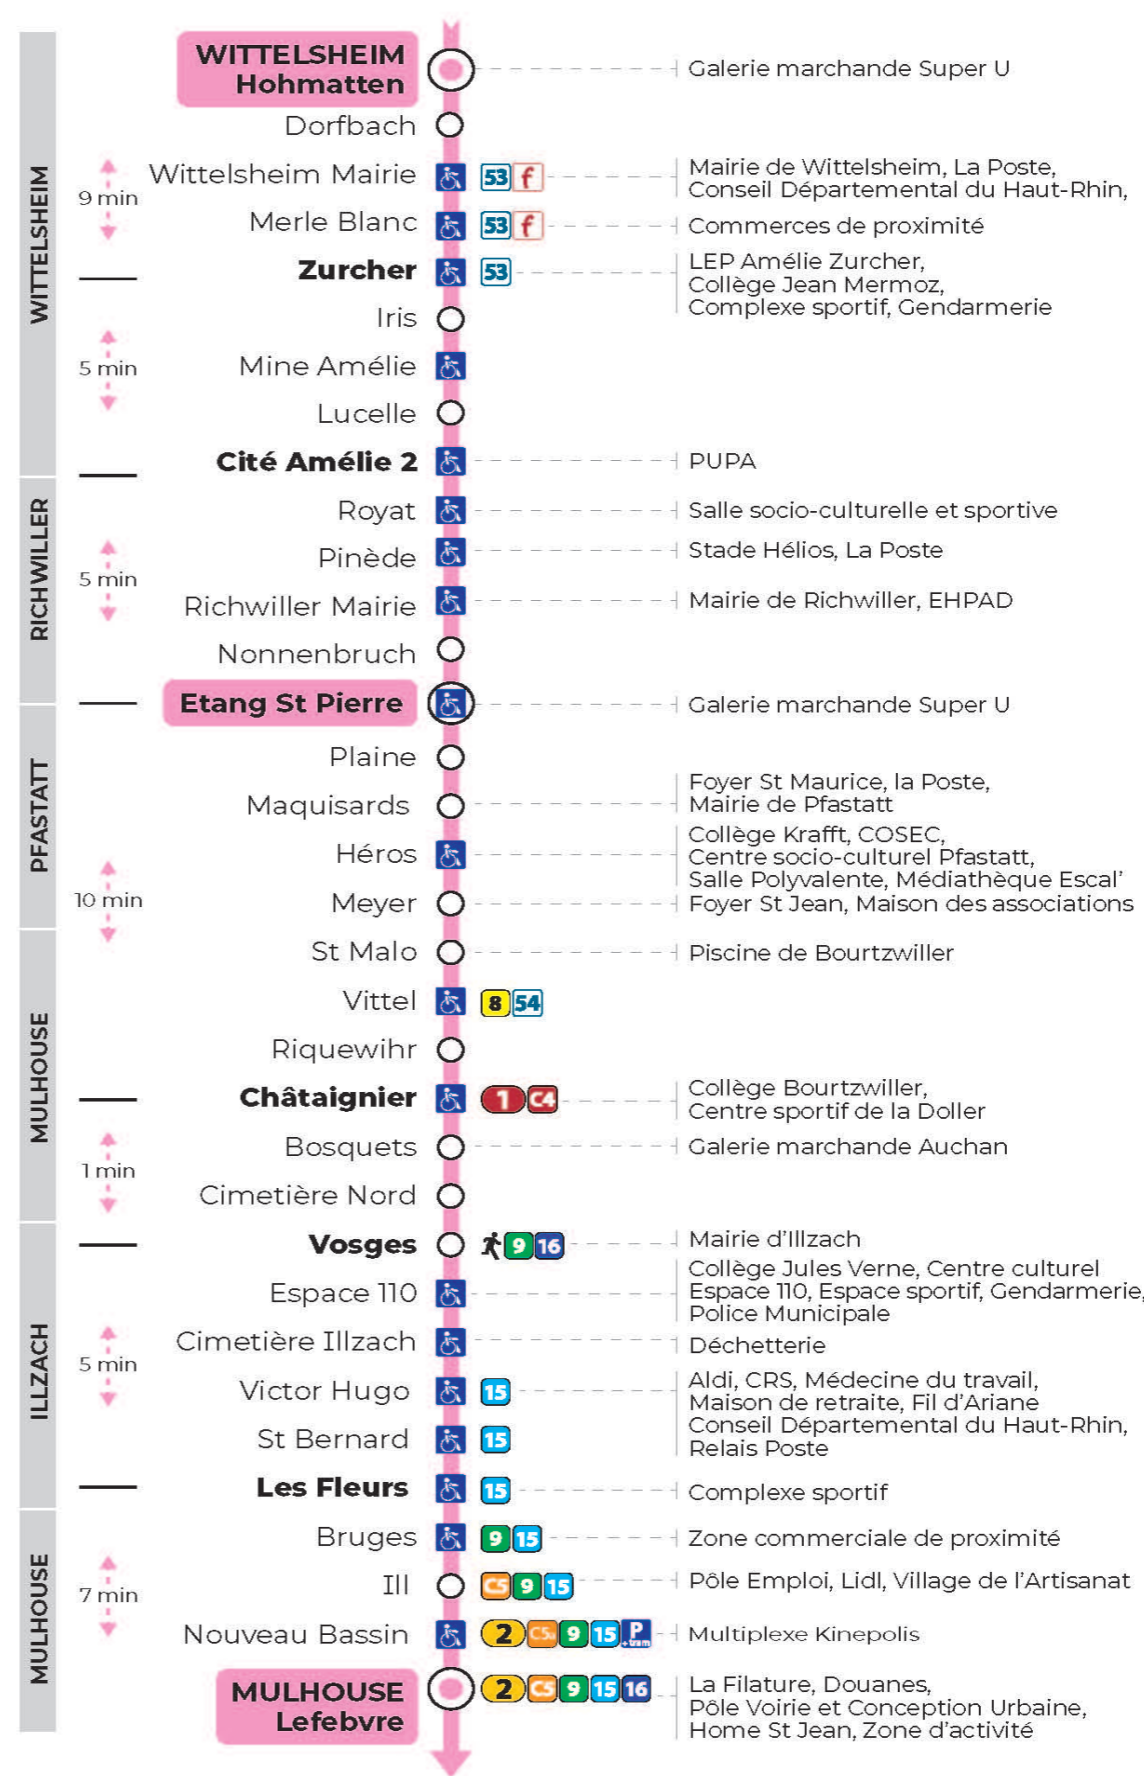

12

arrêt **NOUVEAU BASSIN**  
direction **LEFEBVRE**

**Valables du 4 septembre 2023 au 28 juin 2024 inclus**

Gültig vom 4. September 2023 bis zum 28. Juni 2024  
Valid from September 4, 2023 to June 28, 2024

t : Desserte effectuée par un véhicule 8 places (non accessible aux usagers en fauteuil roulant).

**Vacances scolaires**

Schulferien / school holidays

du 22 Avr 2024 au 04 Mai 2024  
du 10 Mai 2024 au 11 Mai 2024

**Dimanche et jours fériés**

Sonntag und Feiertage  
Sunday and bank holidays

9h	10h	11h	12h	13h	14h	15h	16h	17h	18h	19h	20h	21h
49 <sup>t</sup>		49 <sup>t</sup>		49 <sup>t</sup>		49 <sup>t</sup>		51 <sup>t</sup>		50 <sup>t</sup>		30 <sup>t</sup>

t : Desserte effectuée par un véhicule 8 places (non accessible aux usagers en fauteuil roulant).

**Le plus proche**  
**TABAC PRESSE DROUOT**  
16 rue de Provence  
Mulhouse

**Votre bus en direct**  
Flashez ce QR-Code pour connaître le prochain passage en temps réel