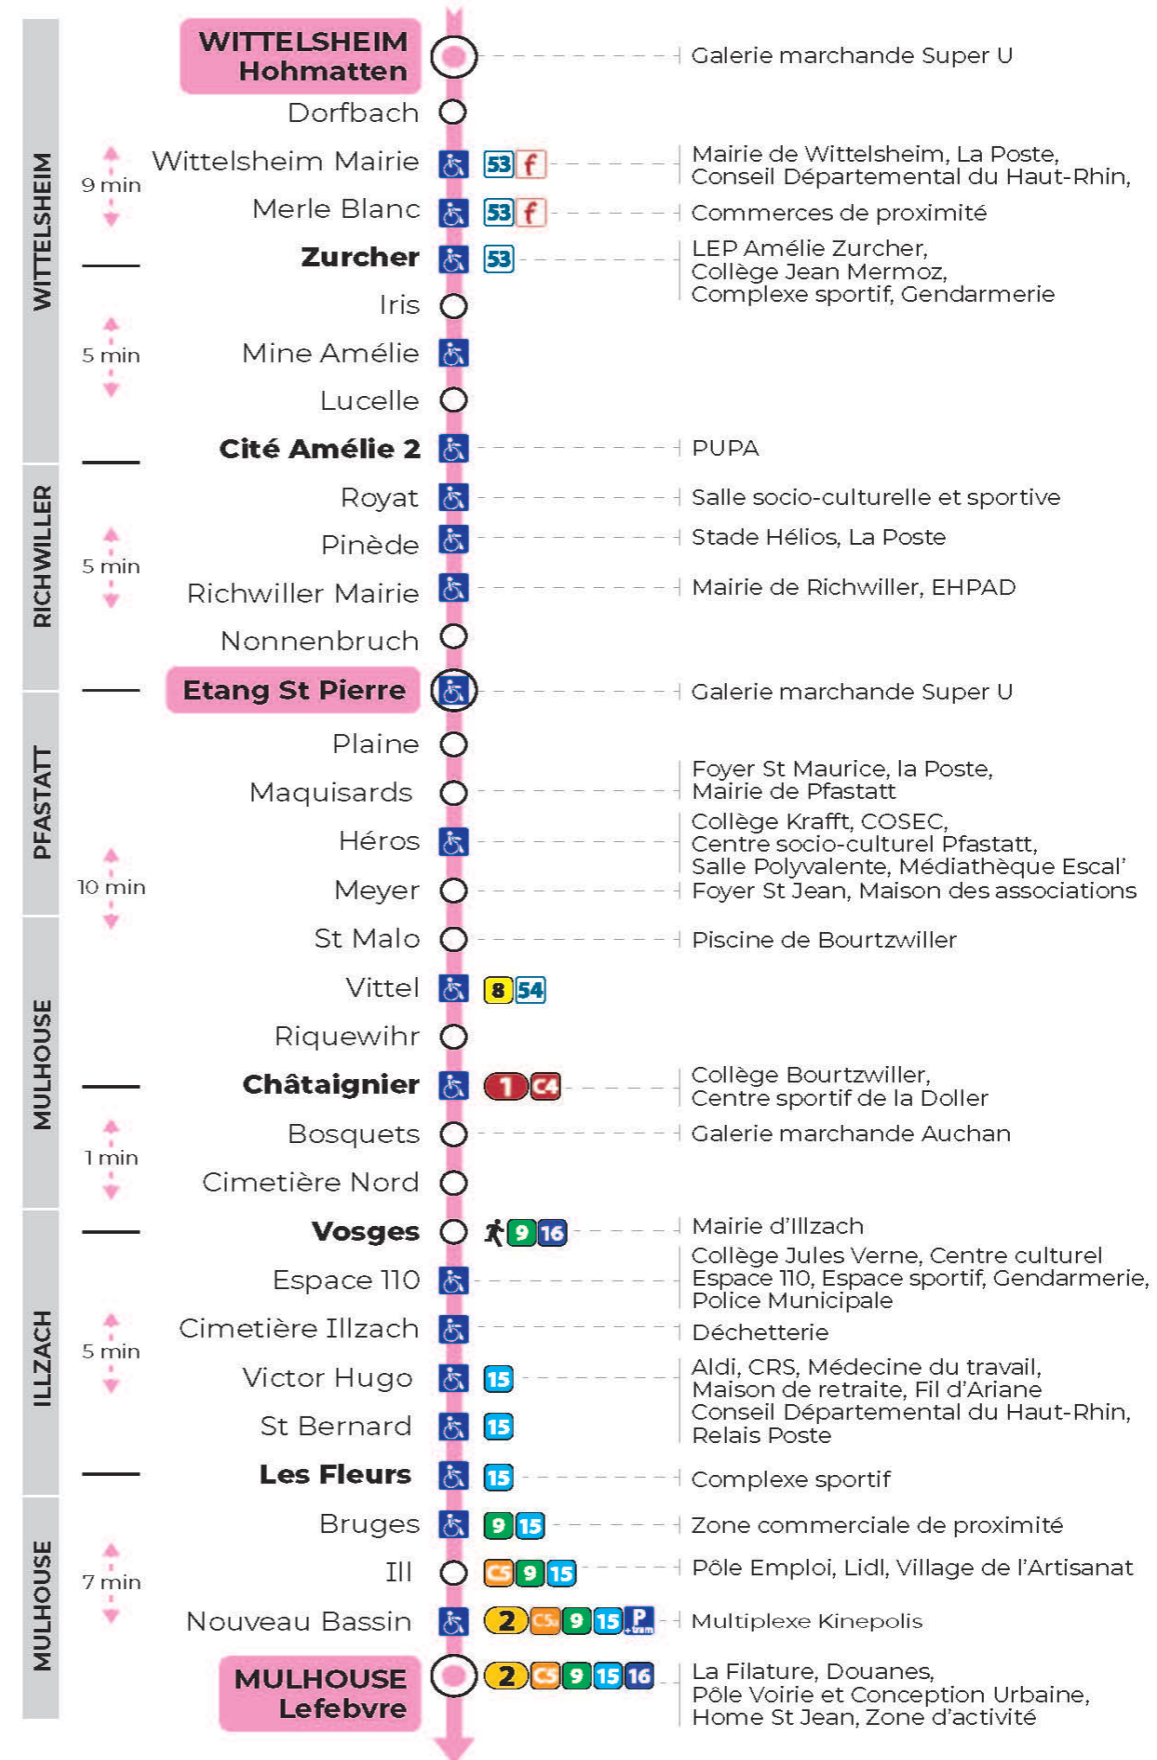

Valables du 4 septembre 2023 au 28 juin 2024 inclus

Gültig vom 4. September 2023 bis zum 28. Juni 2024
Valid from September 4, 2023 to June 28, 2024

Lundi à vendredi en période scolaire

Montag bis Freitag während der Schulzeit
Monday to Friday in school period

5h	6h	7h	8h	9h	10h	11h	12h	13h	14h	15h	16h	17h	18h	19h	20h	21h
50	21	12	01	05	12	13	00	00	01	13	08	08	19	00	15	28^t
	54	24	14	28	28	37	19	19	19	31	26	26	31	17		
		35	23	50	51		42	31	37	50	44	38	45	44		
		46	45					49	55		56	50				

t : Desserte effectuée par un véhicule 8 places (non accessible aux usagers en fauteuil roulant).

Vacances scolaires et samedi

Schulferien und Samstag
School holidays and Saturday

5h	6h	7h	8h	9h	10h	11h	12h	13h	14h	15h	16h	17h	18h	19h	20h	21h
51	20	19	04	11	20	05	12	21	06	13	21	05	13	14		28^t
	46	41	26	35	42	27	35	43	28	36	43	27	35	33		
		49	57		50	57		51	58		50	57	56			

t : Desserte effectuée par un véhicule 8 places (non accessible aux usagers en fauteuil roulant).

Vacances scolaires du 10 Mai 2024 au 11 Mai 2024

Schulferien / school holidays

Dimanche et jours fériés

Sonntag und Feiertage
Sunday and bank holidays

9h	10h	11h	12h	13h	14h	15h	16h	17h	18h	19h	20h	21h
47^t		47^t		47^t		47^t		49^t		48^t		28^t

t : Desserte effectuée par un véhicule 8 places (non accessible aux usagers en fauteuil roulant).

Le plus proche
Point de vente Soléa
TABAC PRESSE DROUOT
16 rue de Provence
Mulhouse

Votre bus en direct
Flashez ce QR-Code pour connaître le prochain passage en temps réel

SAE:1780

Arrêt accessible
Correspondance bus à proximité