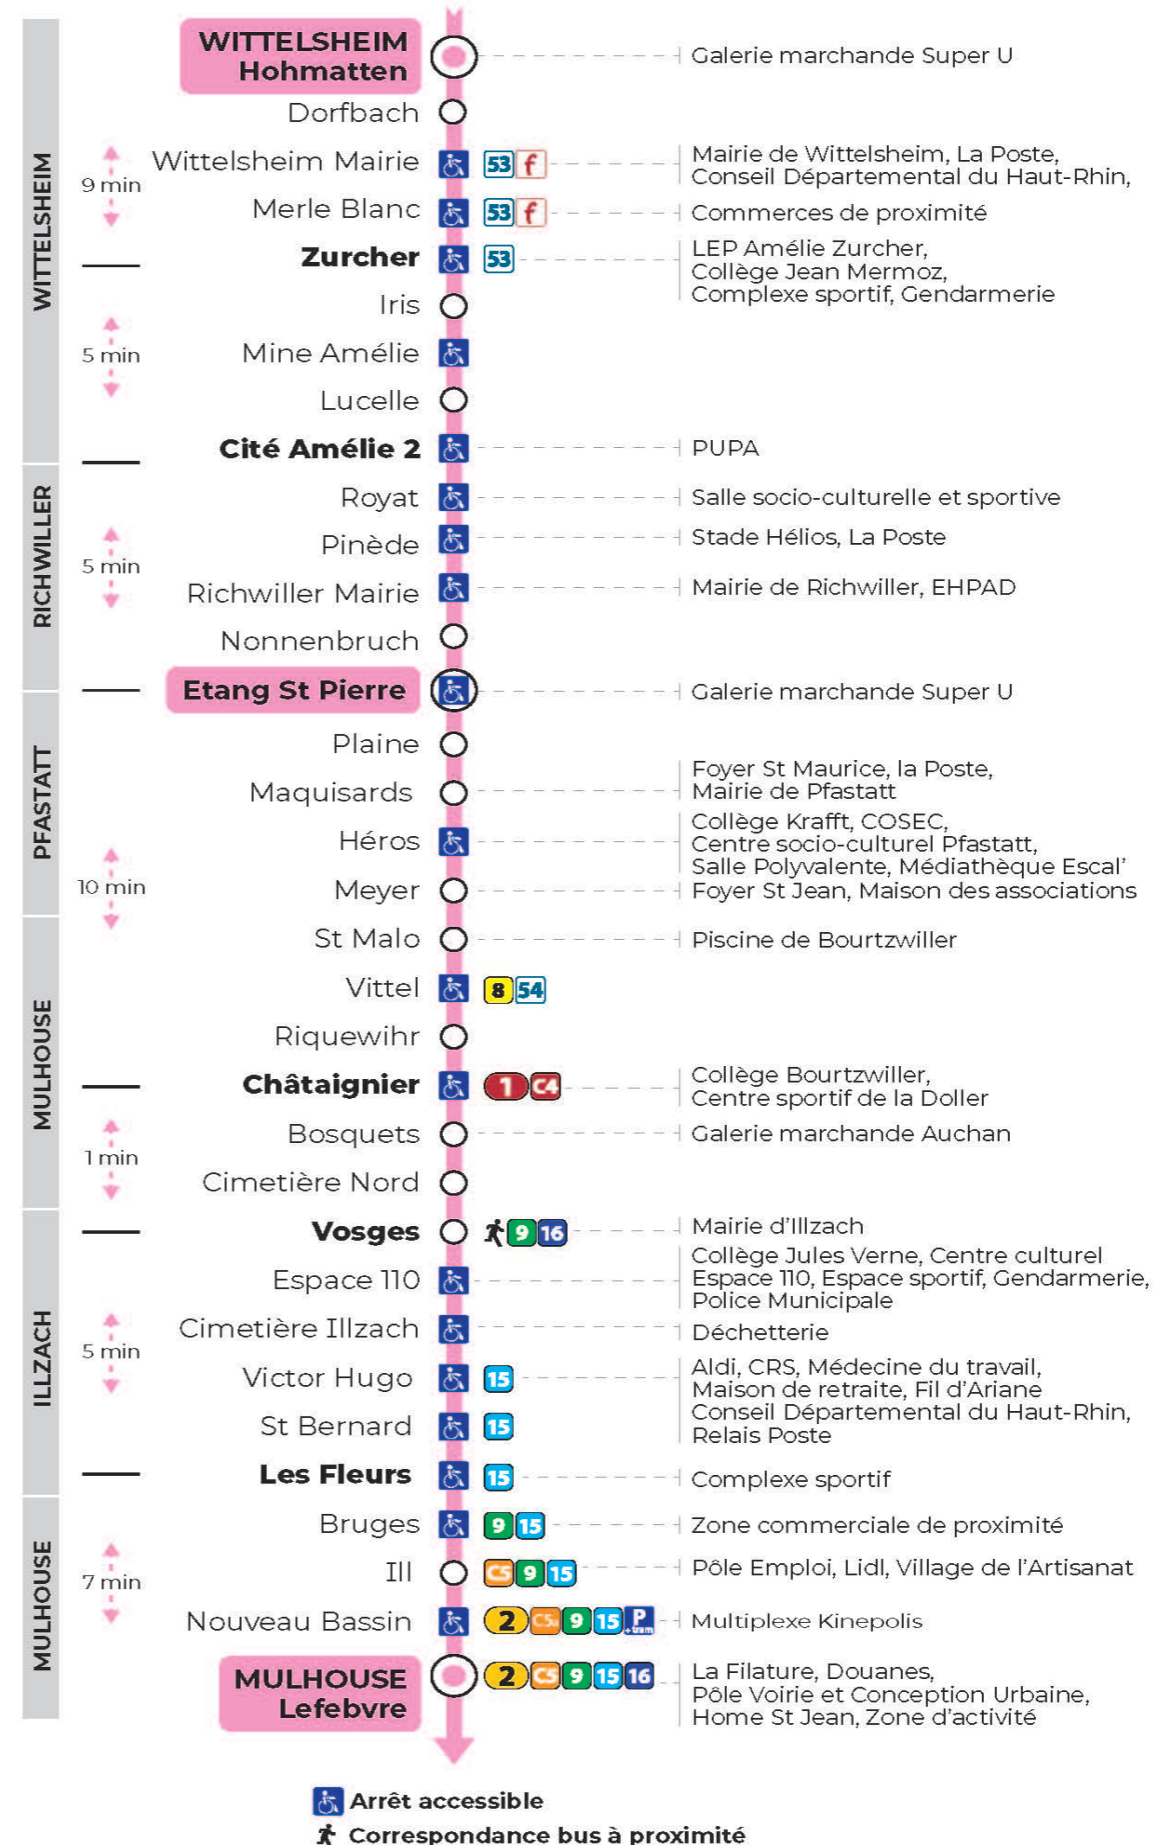

12

arrêt BRUGES direction LEFEBVRE

Valables du 4 septembre 2023 au 28 juin 2024 inclus

Gültig vom 4. September 2023 bis zum 28. Juni 2024
Valid from September 4, 2023 to June 28, 2024

Lundi à vendredi en période scolaire

t : Desserte effectuée par un véhicule 8 places (non accessible aux usagers en fauteuil roulant).

Vacances scolaires

Schulferien / school holidays

du 26 Fév 2024 au 09 Mar 2024

du 22 Avr 2024 au 04 Mai 2024

du 10 Mai 2024 au 11 Mai 2024

Dimanche et jours fériés

Sonntag und Feiertage
Sunday and bank holidays

9h	10h	11h	12h	13h	14h	15h	16h	17h	18h	19h	20h	21h
44 ^t		44 ^t		44 ^t		44 ^t		45 ^t		45 ^t		25 ^t

t : Desserte effectuée par un véhicule 8 places (non accessible aux usagers en fauteuil roulant).

Le plus proche
TABAC PRESSE
DROUOT
16 rue de Provence
Mulhouse

Votre bus en direct

Flashez ce QR-Code pour
connaître le prochain
passage en temps réel

SAE:1948

(DCM - Septembre 2021)