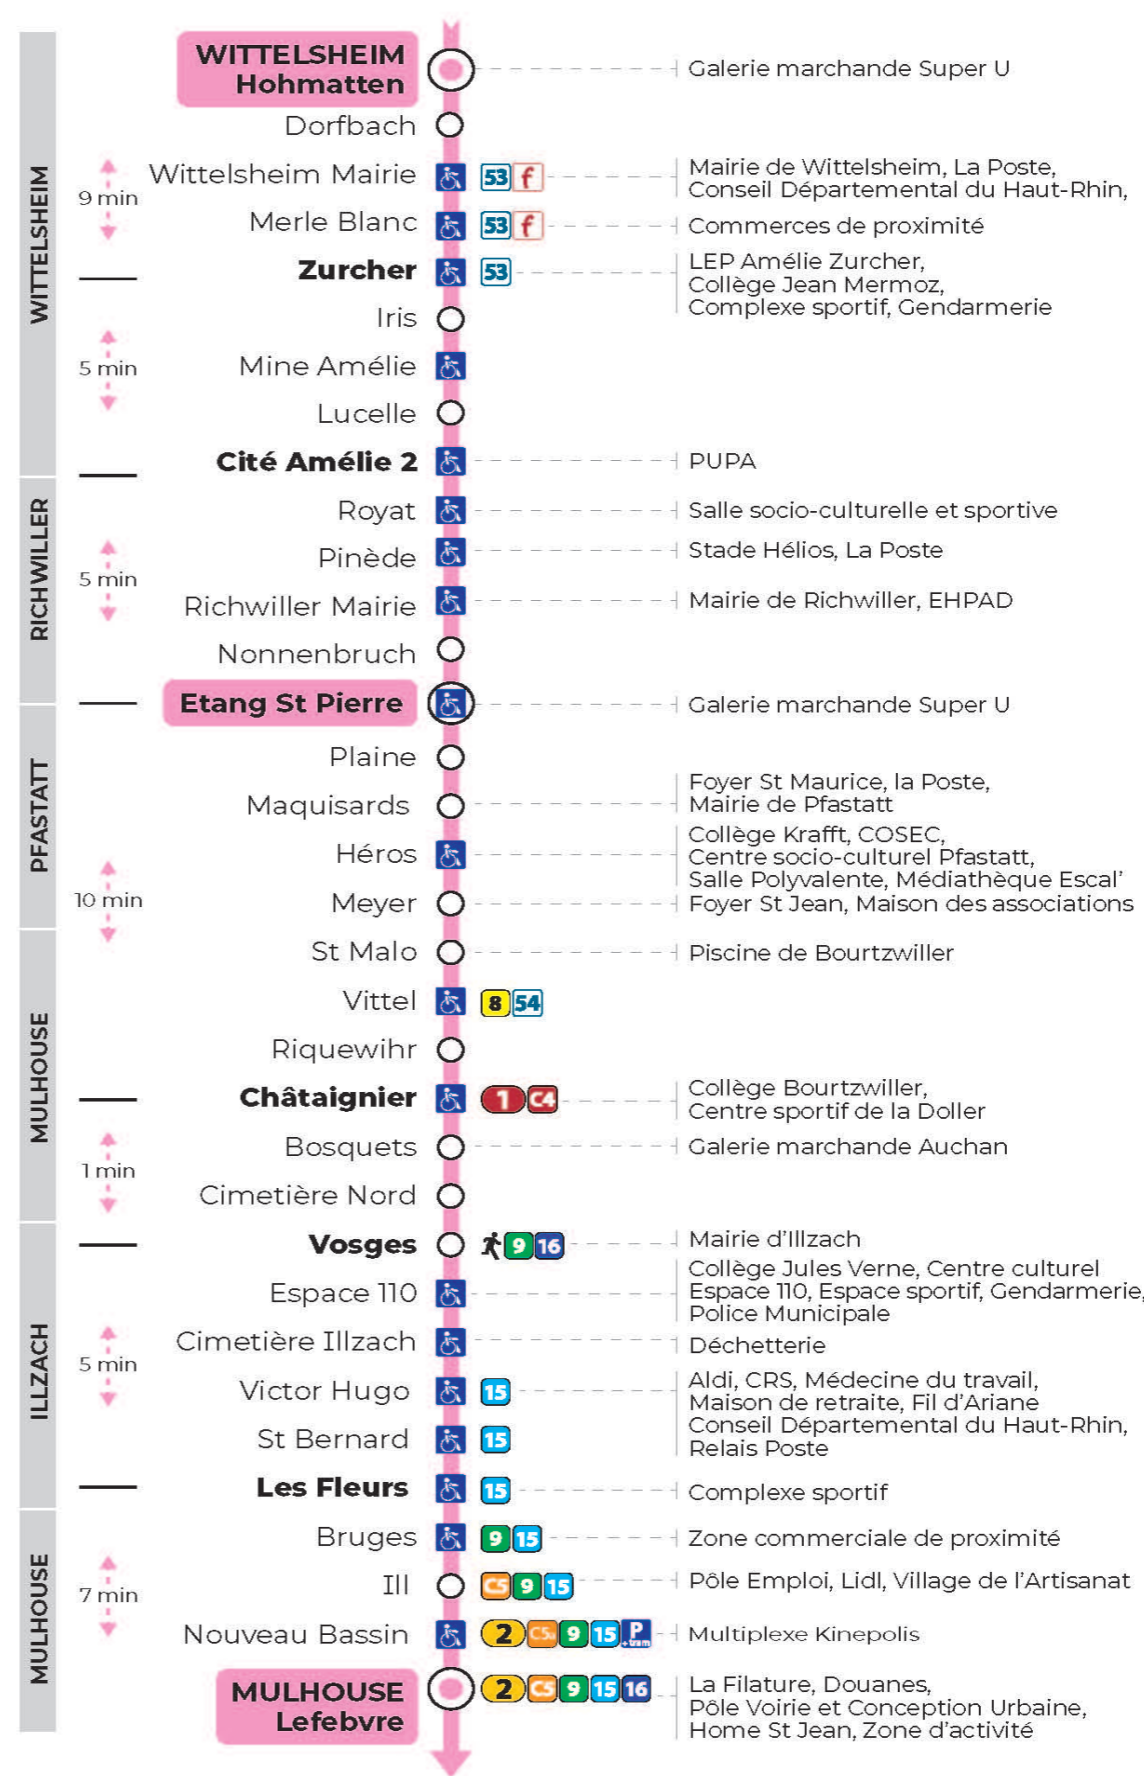

5h	6h	7h	8h	9h	10h	11h	12h	13h	14h	15h	16h	17h	18h	19h	20h	21h
47	18	09	11	02	09	10	16	16	16	10	04	04	16	14	12	25 ^t
	51	21	20	25	25	34	39	28	34	28	22	22	28	41		
		31	42	47	48	57	57	46	52	46	40	34	42			
		42						58			52	46	57			
		57										52				

t : Desserte effectuée par un véhicule 8 places (non accessible aux usagers en fauteuil roulant).

Vacances scolaires

du 10 Mai 2024 au 11 Mai 2024

Schulferien / school holidays

Dimanche et jours fériés

Sonntag und Feiertage
Sunday and bank holidays

9h	10h	11h	12h	13h	14h	15h	16h	17h	18h	19h	20h	21h
44 ^t		44 ^t		44 ^t		44 ^t		45 ^t		45 ^t		25 ^t

t : Desserte effectuée par un véhicule 8 places (non accessible aux usagers en fauteuil roulant).

Le plus proche
TABAC PRESSE DROUOT
16 rue de Provence
Mulhouse

Votre bus en direct
Flashez ce QR-Code pour connaître le prochain passage en temps réel

Arrêt accessible
 Correspondance bus à proximité