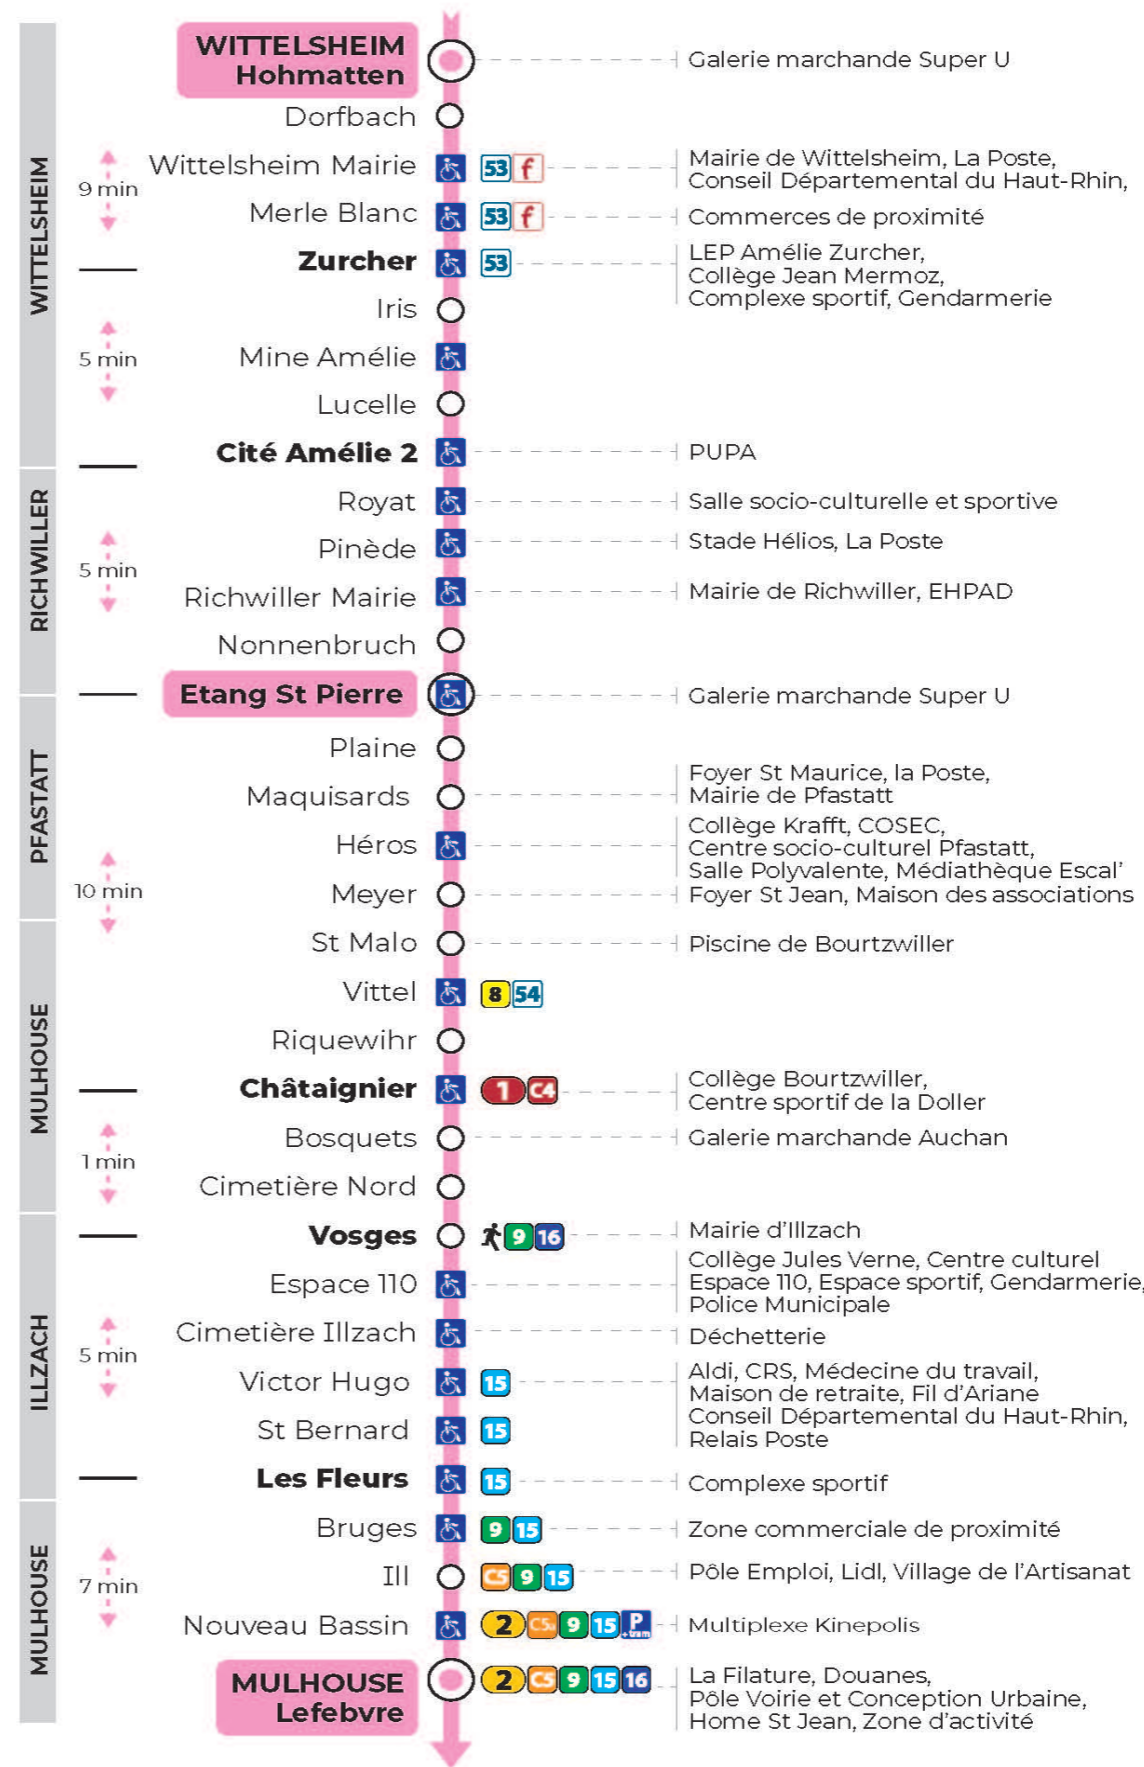

12

arrêt **VICTOR HUGO**
direction **LEFEBVRE**

Valables du 4 septembre 2023 au 28 juin 2024 inclus

Gültig vom 4. September 2023 bis zum 28. Juni 2024
Valid from September 4, 2023 to June 28, 2024

Lundi à vendredi en période scolaire

Montag bis Freitag während der Schulzeit
Monday to Friday in school period

5h	6h	7h	8h	9h	10h	11h	12h	13h	14h	15h	16h	17h	18h	19h	20h	21h
45	16	06	08	22	06	07	13	13	13	07	01	01	13	12	10	23 ^t
	48	18	17	44	22	31	36	25	31	25	19	19	25	39		
		28	39		45	54	54	43	49	43	37	31	39			
		39	59					55			49	43	54			
		54										49				

t : Desserte effectuée par un véhicule 8 places (non accessible aux usagers en fauteuil roulant).

Vacances scolaires

Schulferien / school holidays

du 22 Avr 2024 au 04 Mai 2024
du 10 Mai 2024 au 11 Mai 2024

Le plus proche
TABAC REPUBLIQUE
2 rue Hoffet
Illzach

Votre bus en direct
Flashez ce QR-Code pour connaître le prochain passage en temps réel

Arrêt accessible
 Correspondance bus à proximité