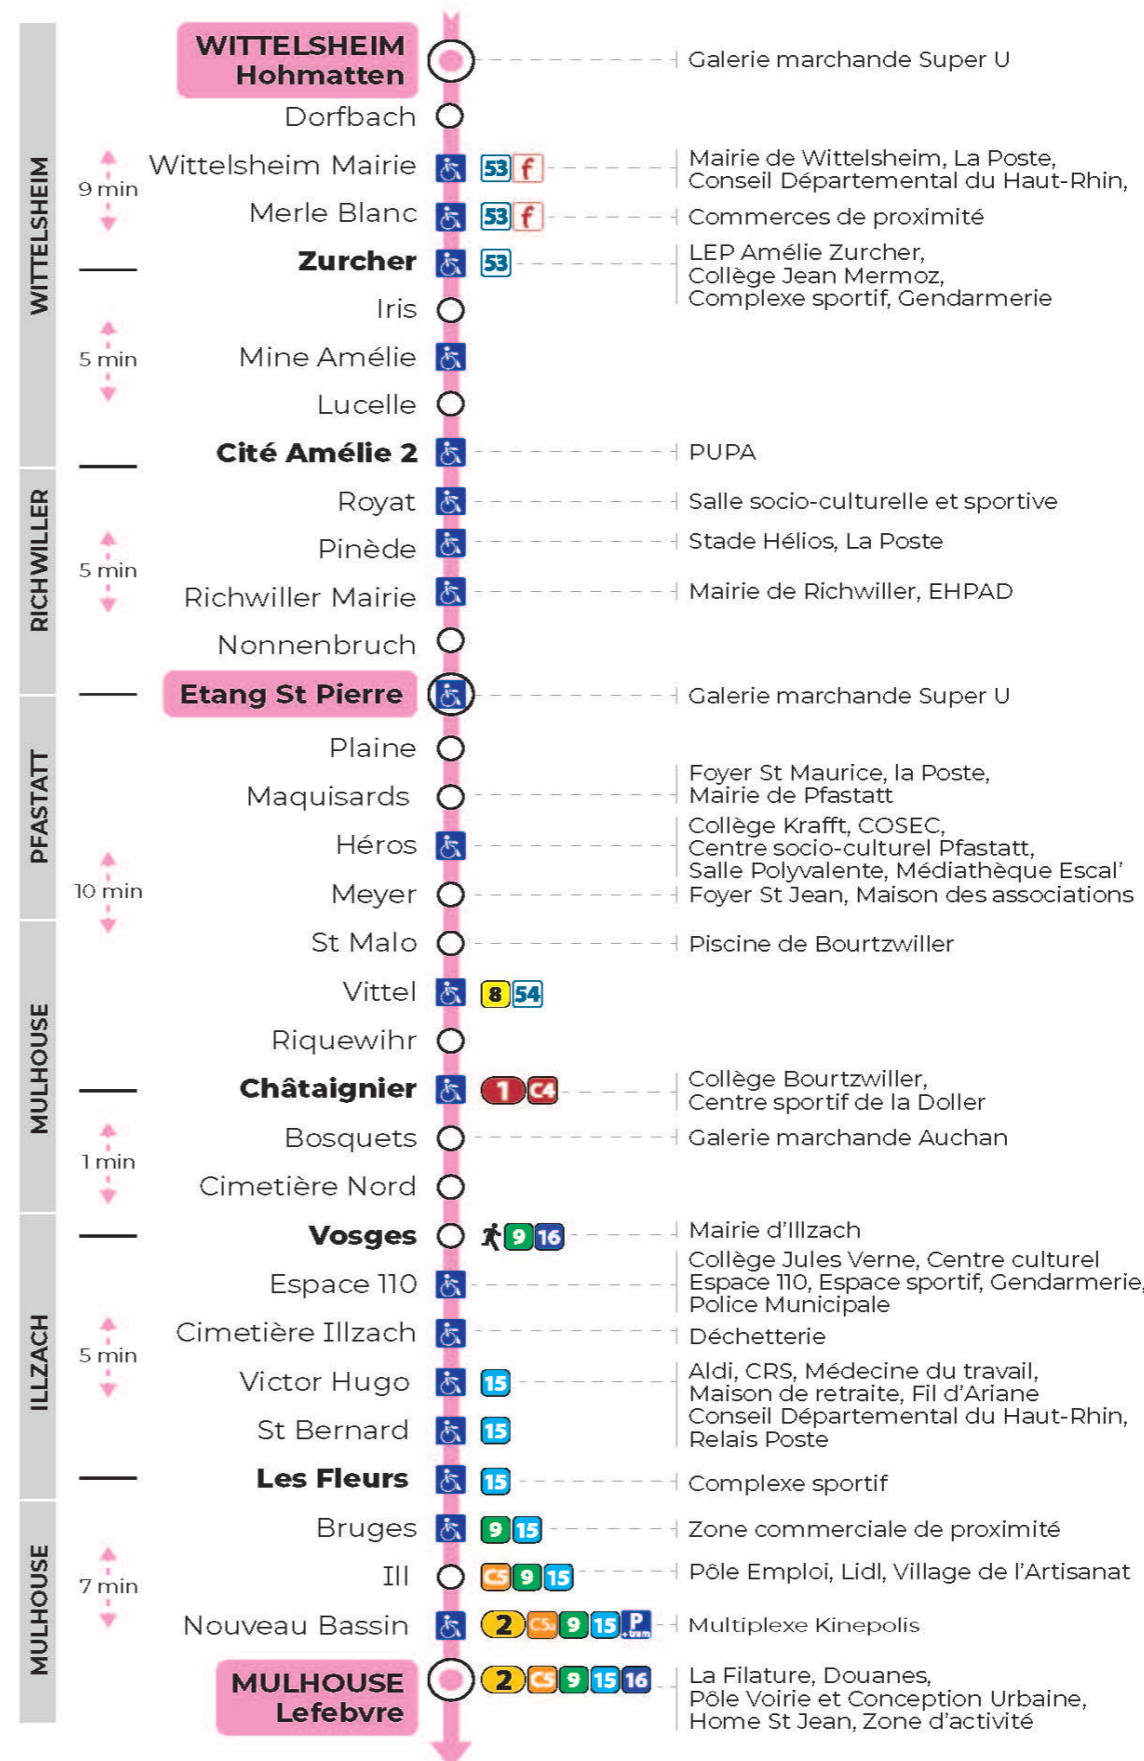

Valables du 4 septembre 2023 au 28 juin 2024 inclus

Gültig vom 4. September 2023 bis zum 28. Juni 2024
Valid from September 4, 2023 to June 28, 2024

Lundi à vendredi en période scolaire

Montag bis Freitag während der Schulzeit
Monday to Friday in school period

5h	6h	7h	8h	9h	10h	11h	12h	13h	14h	15h	16h	17h	18h	19h	20h	21h
43	14	04	06	20	04	05	11	11	11	05	17	17	11	10	08	21^t
	46	16	15	42	20	29	34	23	29	23	35	29	23	37		
		26	37		43	52	52	41	47	41	47	41	37			
		37	57					53		59	59	47	52			
		52														

t : Desserte effectuée par un véhicule 8 places (non accessible aux usagers en fauteuil roulant).

Vacances scolaires et samedi

Schulferien und Samstag
School holidays and Saturday

5h	6h	7h	8h	9h	10h	11h	12h	13h	14h	15h	16h	17h	18h	19h	20h	21h
45	13	12	19	04	13	20	05	13	20	05	13	19	05	07		21^t
	39	34	42	28	35	43	28	35	43	28	35	42	27	26		
		57		50	58		50	58		50	57		49	49		

t : Desserte effectuée par un véhicule 8 places (non accessible aux usagers en fauteuil roulant).

Vacances scolaires

du 10 Mai 2024 au 11 Mai 2024

Schulferien / school holidays

Dimanche et jours fériés

Sonntag und Feiertage
Sunday and bank holidays

9h	10h	11h	12h	13h	14h	15h	16h	17h	18h	19h	20h	21h
40^t		40^t		40^t		40^t		40^t		40^t		21^t

t : Desserte effectuée par un véhicule 8 places (non accessible aux usagers en fauteuil roulant).

Le plus proche
TABAC REPUBLIQUE
2 rue Hoffet
Illzach

Votre bus en direct
Flashez ce QR-Code pour connaître le prochain passage en temps réel

SAE:866

Arrêt accessible
 Correspondance bus à proximité