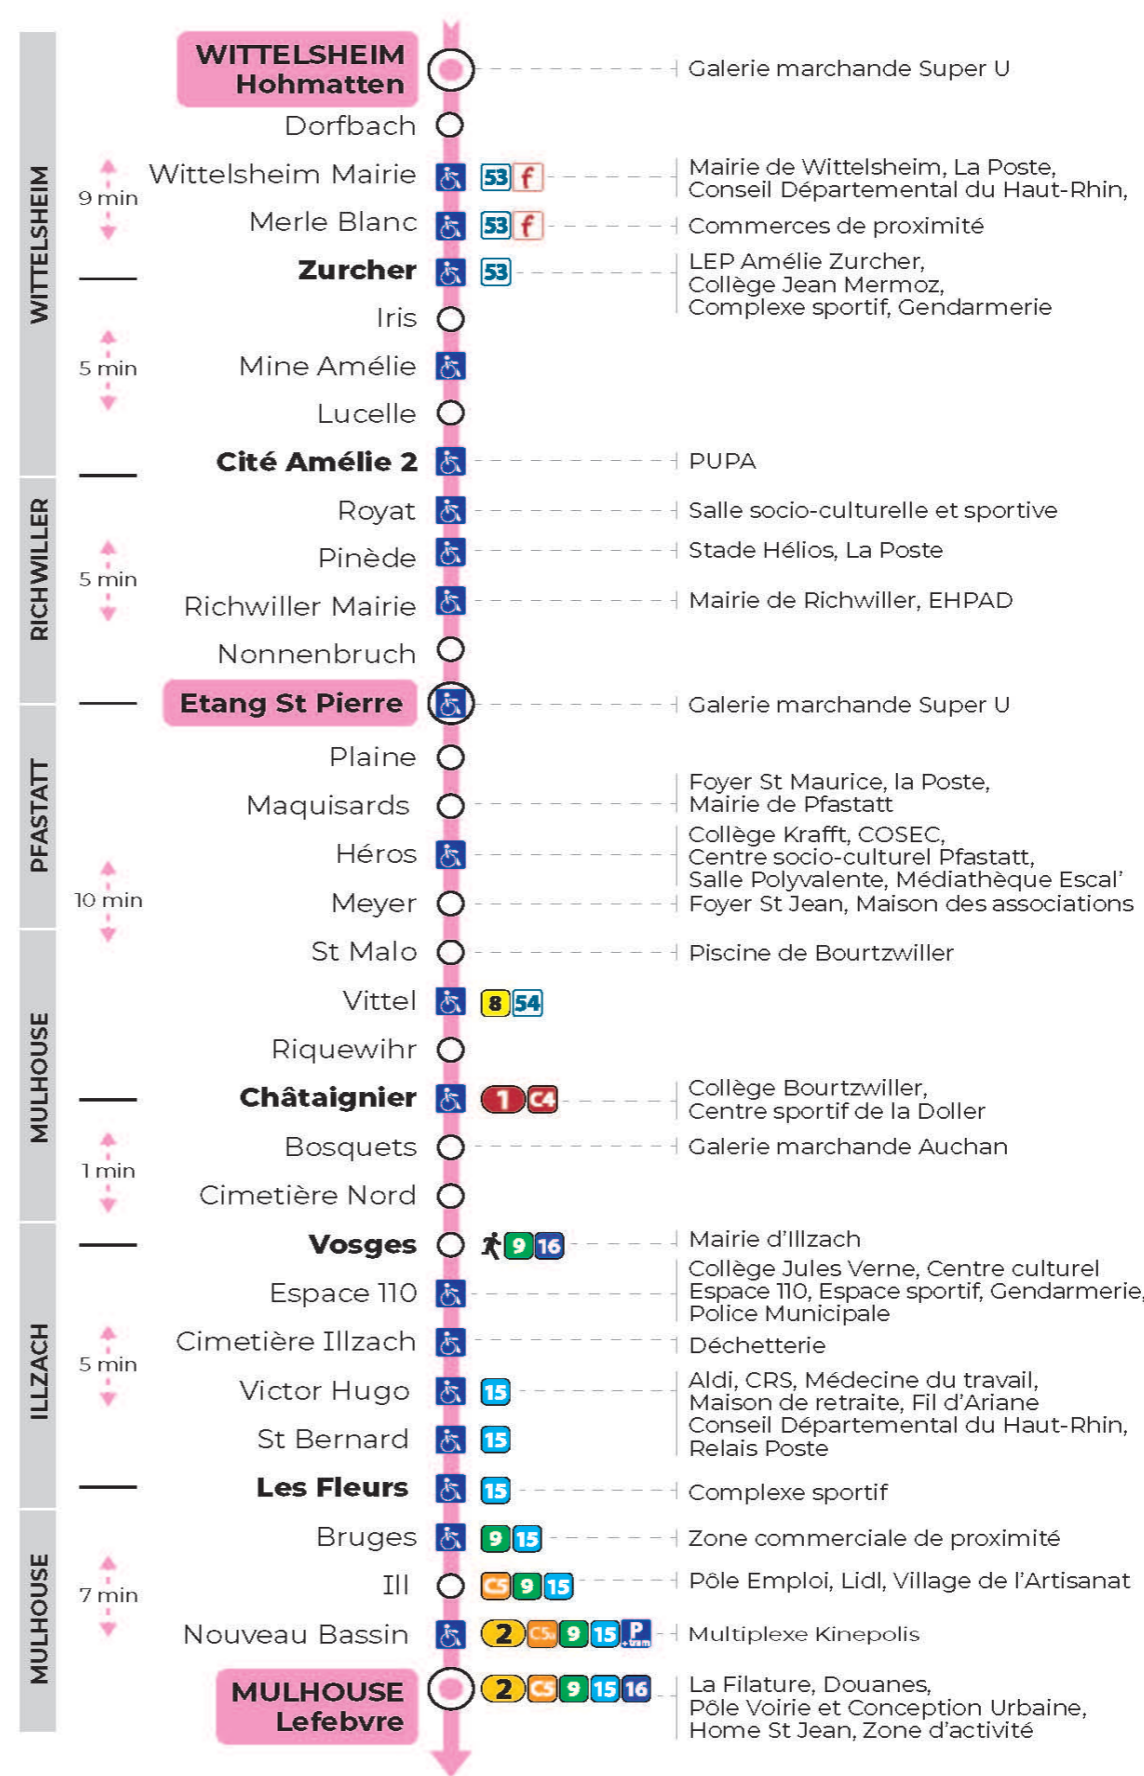

Valables du 4 septembre 2023 au 28 juin 2024 inclus

Gültig vom 4. September 2023 bis zum 28. Juni 2024
Valid from September 4, 2023 to June 28, 2024

Lundi à vendredi en période scolaire

Montag bis Freitag während der Schulzeit
Monday to Friday in school period

5h	6h	7h	8h	9h	10h	11h	12h	13h	14h	15h	16h	17h	18h	19h	20h	21h
42	12	02	04	18	02	03	09	09	09	03	15	15	09	08	06	19 ^t
	44	14	13	40	18	27	32	21	27	21	33	27	21	35		
		24	35		41	50	50	39	45	39	45	39	35			
		35	55					51		57	57	45	50			
		50														

t : Desserte effectuée par un véhicule 8 places (non accessible aux usagers en fauteuil roulant).

Vacances scolaires

Schulferien / school holidays

du 22 Avr 2024 au 04 Mai 2024
du 10 Mai 2024 au 11 Mai 2024

Le plus proche
TABAC REPUBLIQUE
2 rue Hoffet
Illzach

Votre bus en direct

Flashez ce QR-Code pour connaître le prochain passage en temps réel

Arrêt accessible
 Correspondance bus à proximité