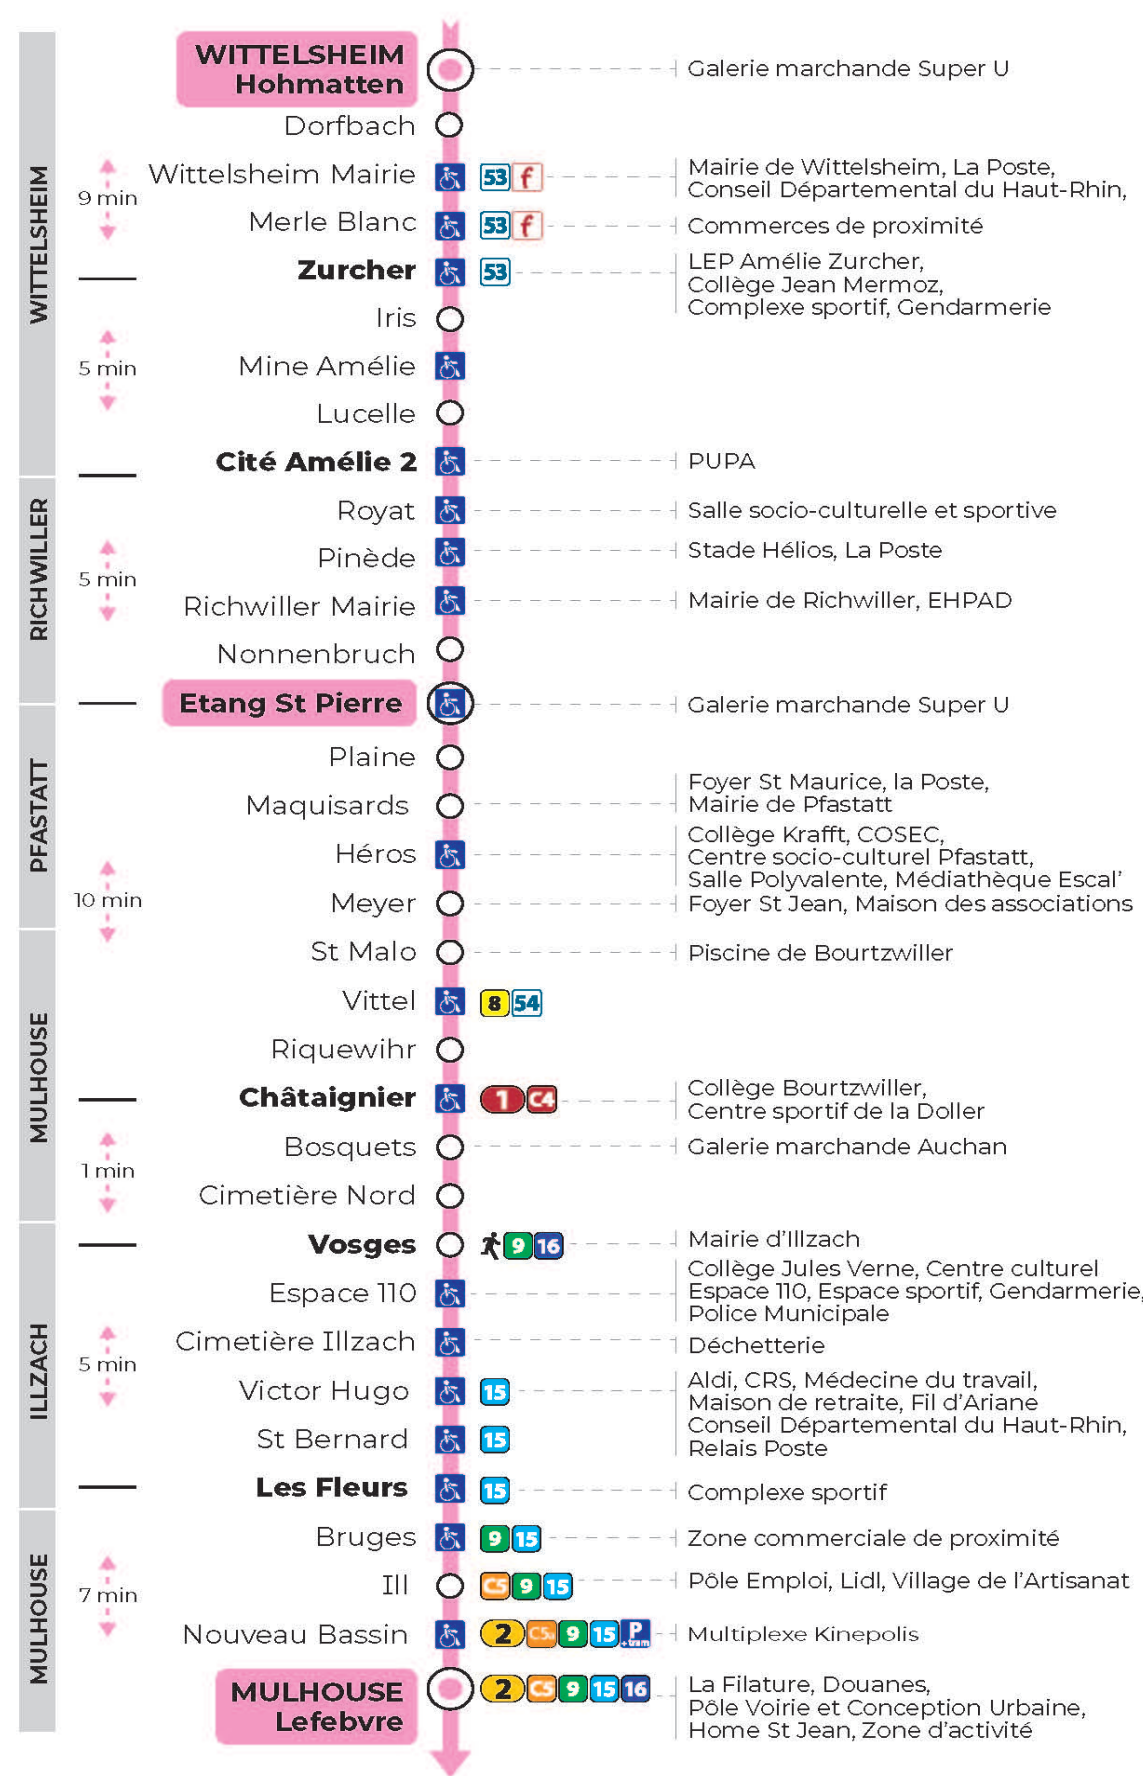

5h	6h	7h	8h	9h	10h	11h	12h	13h	14h	15h	16h	17h	18h	19h	20h	21h
40	11	01	02	16	00	02	07	07	07	01	13	13	07	07	05	18 ^t
	43	12	11	38	17	25	30	19	25	19	31	25	19	34		
		22	33		40	48	48	37	43	37	43	37	33			
		33	53					49		55	55	43	49			
		48														

t : Desserte effectuée par un véhicule 8 places (non accessible aux usagers en fauteuil roulant).

Vacances scolaires

du 10 Mai 2024 au 11 Mai 2024

Schulferien / school holidays

Dimanche et jours fériés

Sonntag und Feiertage
Sunday and bank holidays

9h	10h	11h	12h	13h	14h	15h	16h	17h	18h	19h	20h	21h
37 ^t		37 ^t		37 ^t		37 ^t		37 ^t		37 ^t		18 ^t

t : Desserte effectuée par un véhicule 8 places (non accessible aux usagers en fauteuil roulant).

Le plus proche
TABAC REPUBLIQUE
2 rue Hoffet
Illzach

Votre bus en direct
Flashez ce QR-Code pour connaître le prochain passage en temps réel

Arrêt accessible
 Correspondance bus à proximité