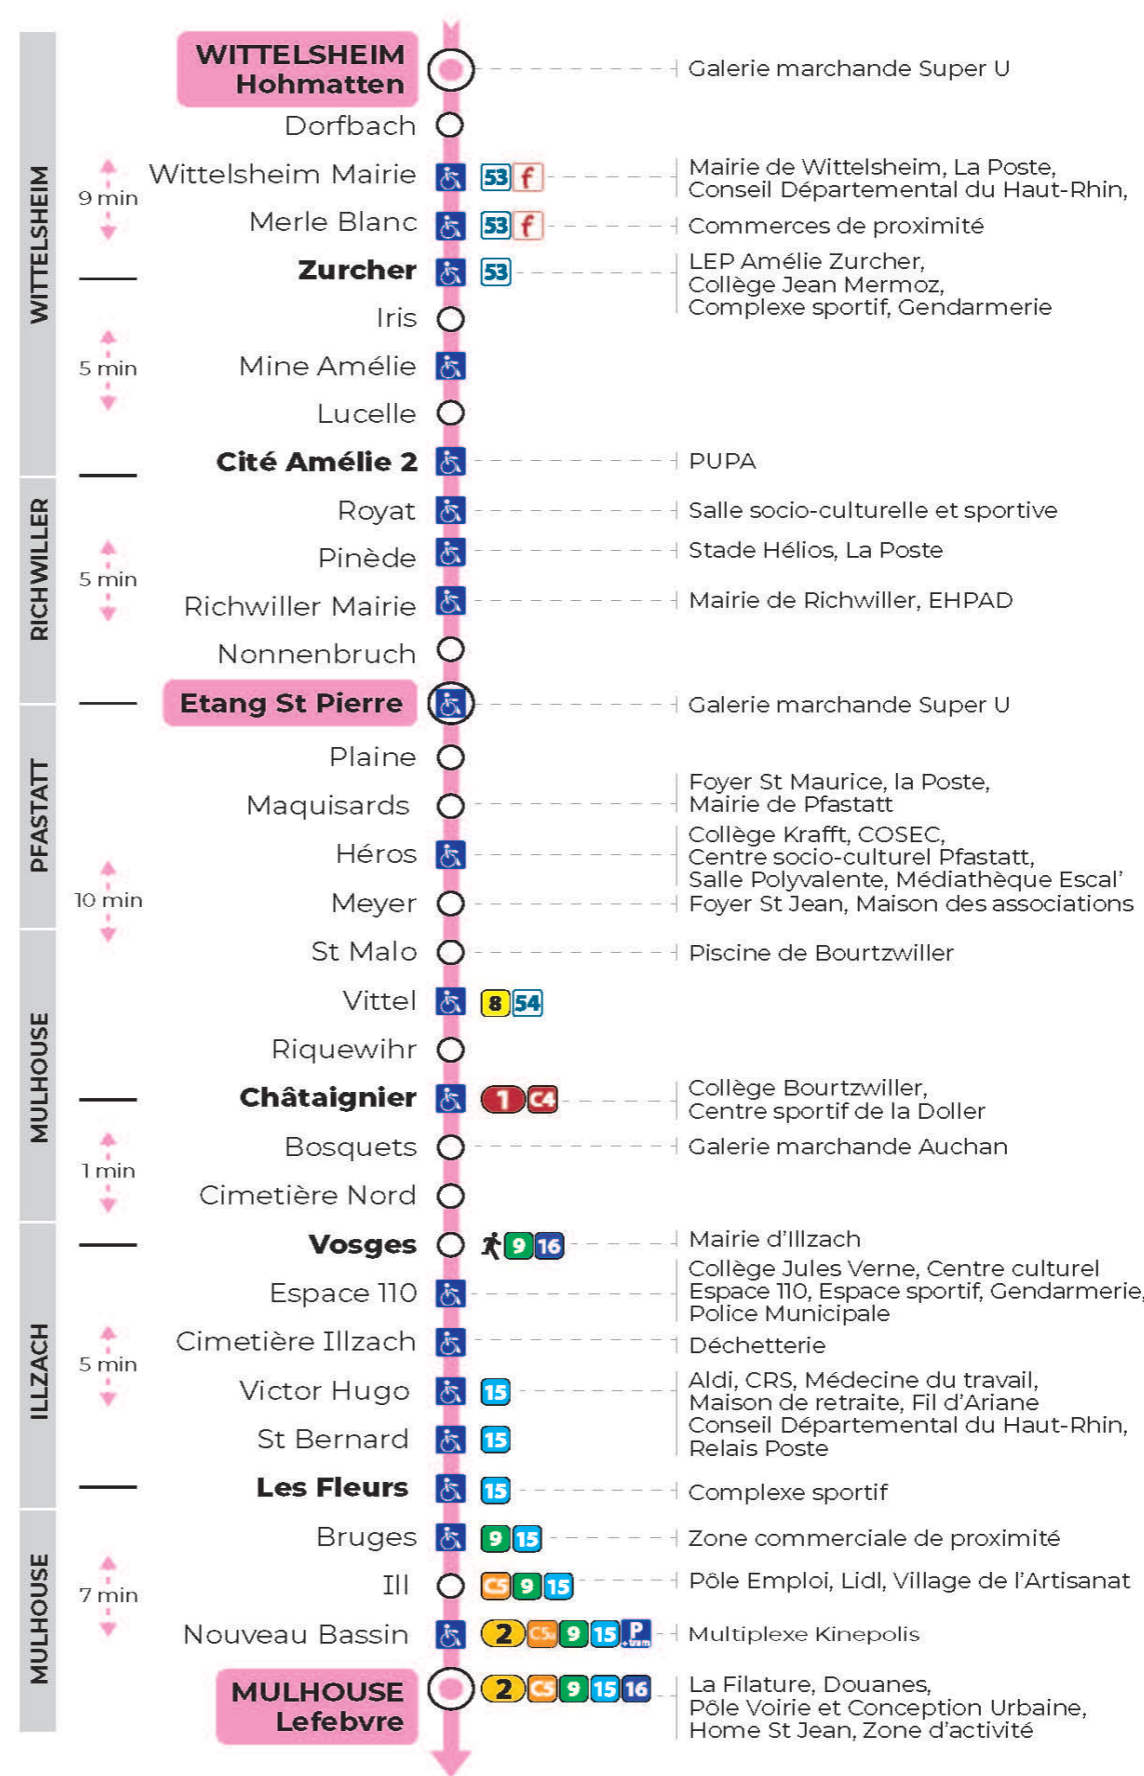

12

arrêt **CHATAIGNIER**
direction **LEFEBVRE**

Valables du 4 septembre 2023 au 28 juin 2024 inclus

Gültig vom 4. September 2023 bis zum 28. Juni 2024
Valid from September 4, 2023 to June 28, 2024

Lundi à vendredi en période scolaire

Montag bis Freitag während der Schulzeit
Monday to Friday in school period

5h	6h	7h	8h	9h	10h	11h	12h	13h	14h	15h	16h	17h	18h	19h	20h	21h
40	10	00	01	15	16	01	06	06	06	00	12	12	06	06	04	17 ^t
	42	11	10	37	39	24	29	18	24	18	30	24	18	33		
		21	32	59		47	47	36	42	36	42	36	32			
		32	52					48		54	54	42	48			
		47														

t : Desserte effectuée par un véhicule 8 places (non accessible aux usagers en fauteuil roulant).

Vacances scolaires

Schulferien / school holidays

du 27 Déc 2023 au 06 Jan 2024
du 26 Fév 2024 au 09 Mar 2024
du 22 Avr 2024 au 04 Mai 2024
du 10 Mai 2024 au 11 Mai 2024

Le plus proche
BOULANGERIE FLURY
75 rue de Soultz
Mulhouse

Votre bus en direct

Flashez ce QR-Code pour connaître le prochain passage en temps réel

Arrêt accessible
 Correspondance bus à proximité