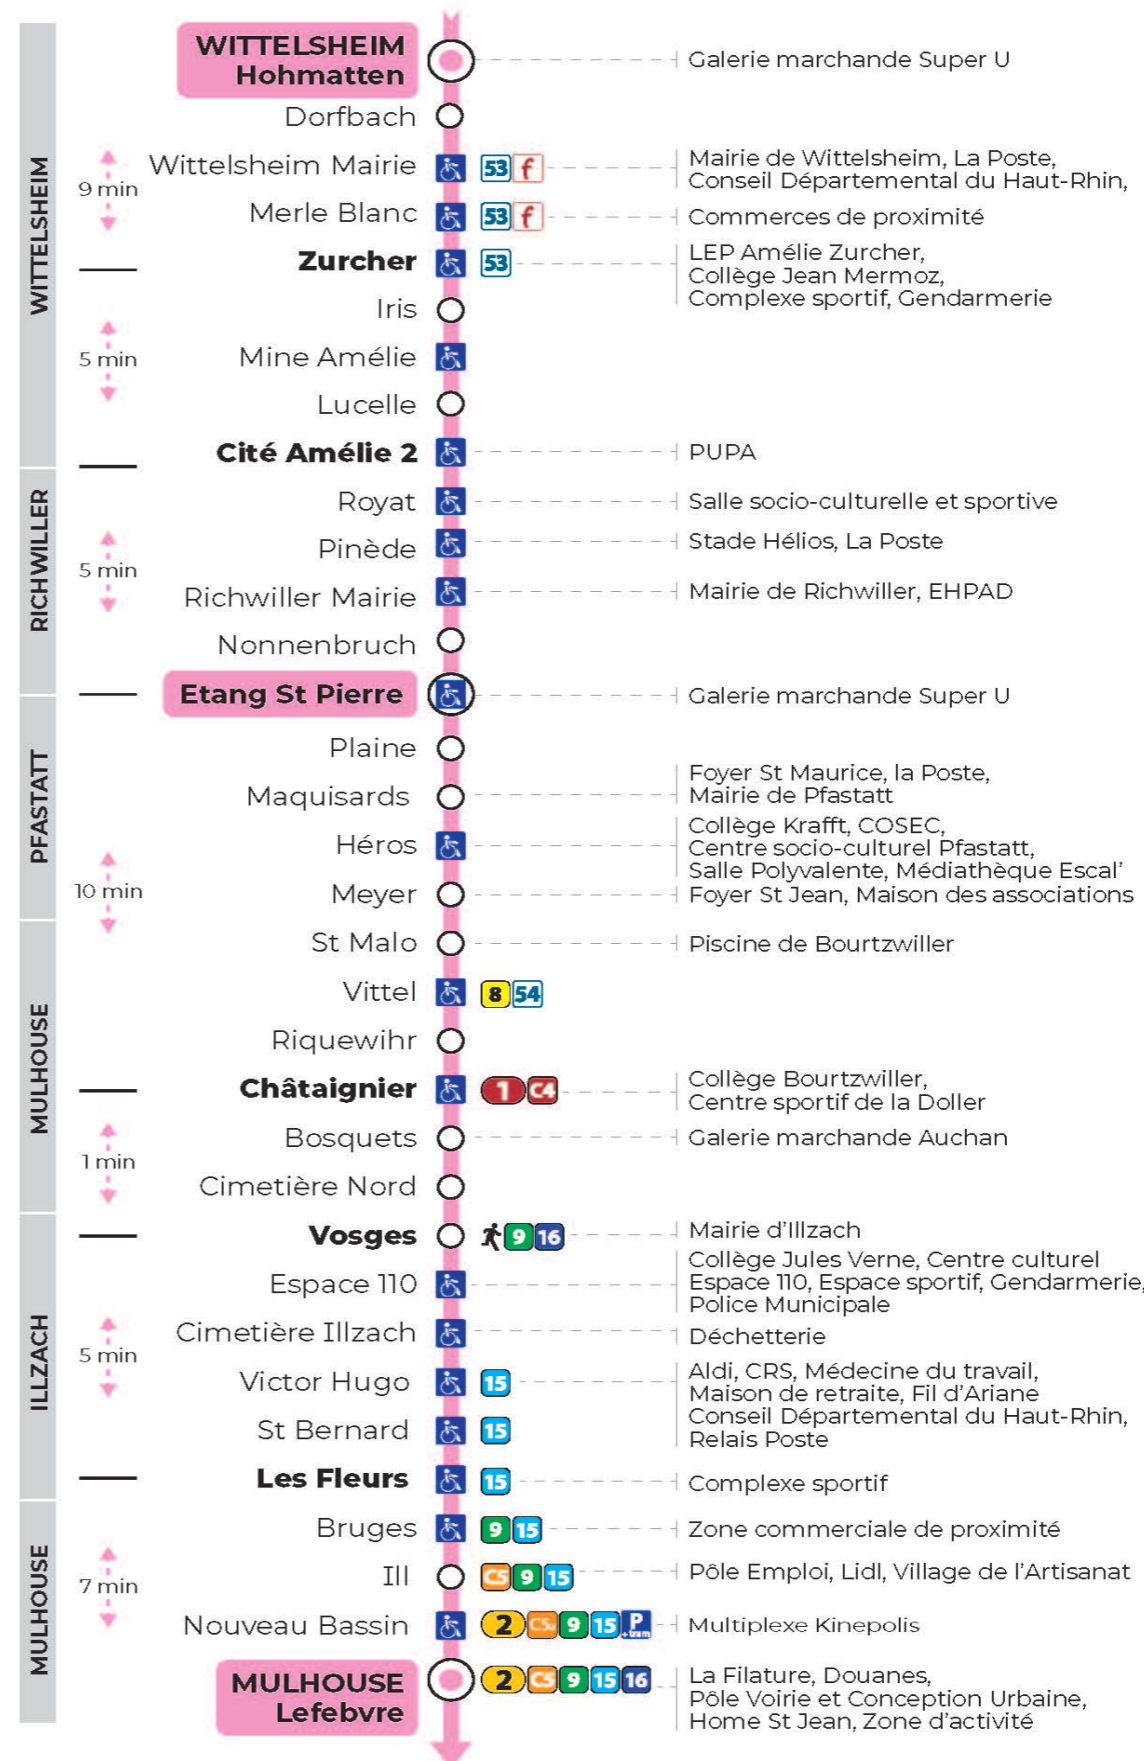

Valables du 4 septembre 2023 au 28 juin 2024 inclus

Gültig vom 4. September 2023 bis zum 28. Juni 2024
Valid from September 4, 2023 to June 28, 2024

Lundi à vendredi en période scolaire

Montag bis Freitag während der Schulzeit
Monday to Friday in school period

t : Desserte effectuée par un véhicule 8 places (non accessible aux usagers en fauteuil roulant).

Vacances scolaires

du 10 Mai 2024 au 11 Mai 2024

Schulferien / school holidays

Dimanche et jours fériés

Sonntag und Feiertage
Sunday and bank holidays

9h	10h	11h	12h	13h	14h	15h	16h	17h	18h	19h	20h	21h
34 ^t		34 ^t		34 ^t		34 ^t		34 ^t		34 ^t		12 ^t

t : Desserte effectuée par un véhicule 8 places (non accessible aux usagers en fauteuil roulant).

Le plus proche
BOULANGERIE FLURY
75 rue de Soultz
Mulhouse

Votre bus en direct

Flashez ce QR-Code pour
connaître le prochain
passage en temps réel

SAE:5212

Arrêt accessible
 Correspondance bus à proximité