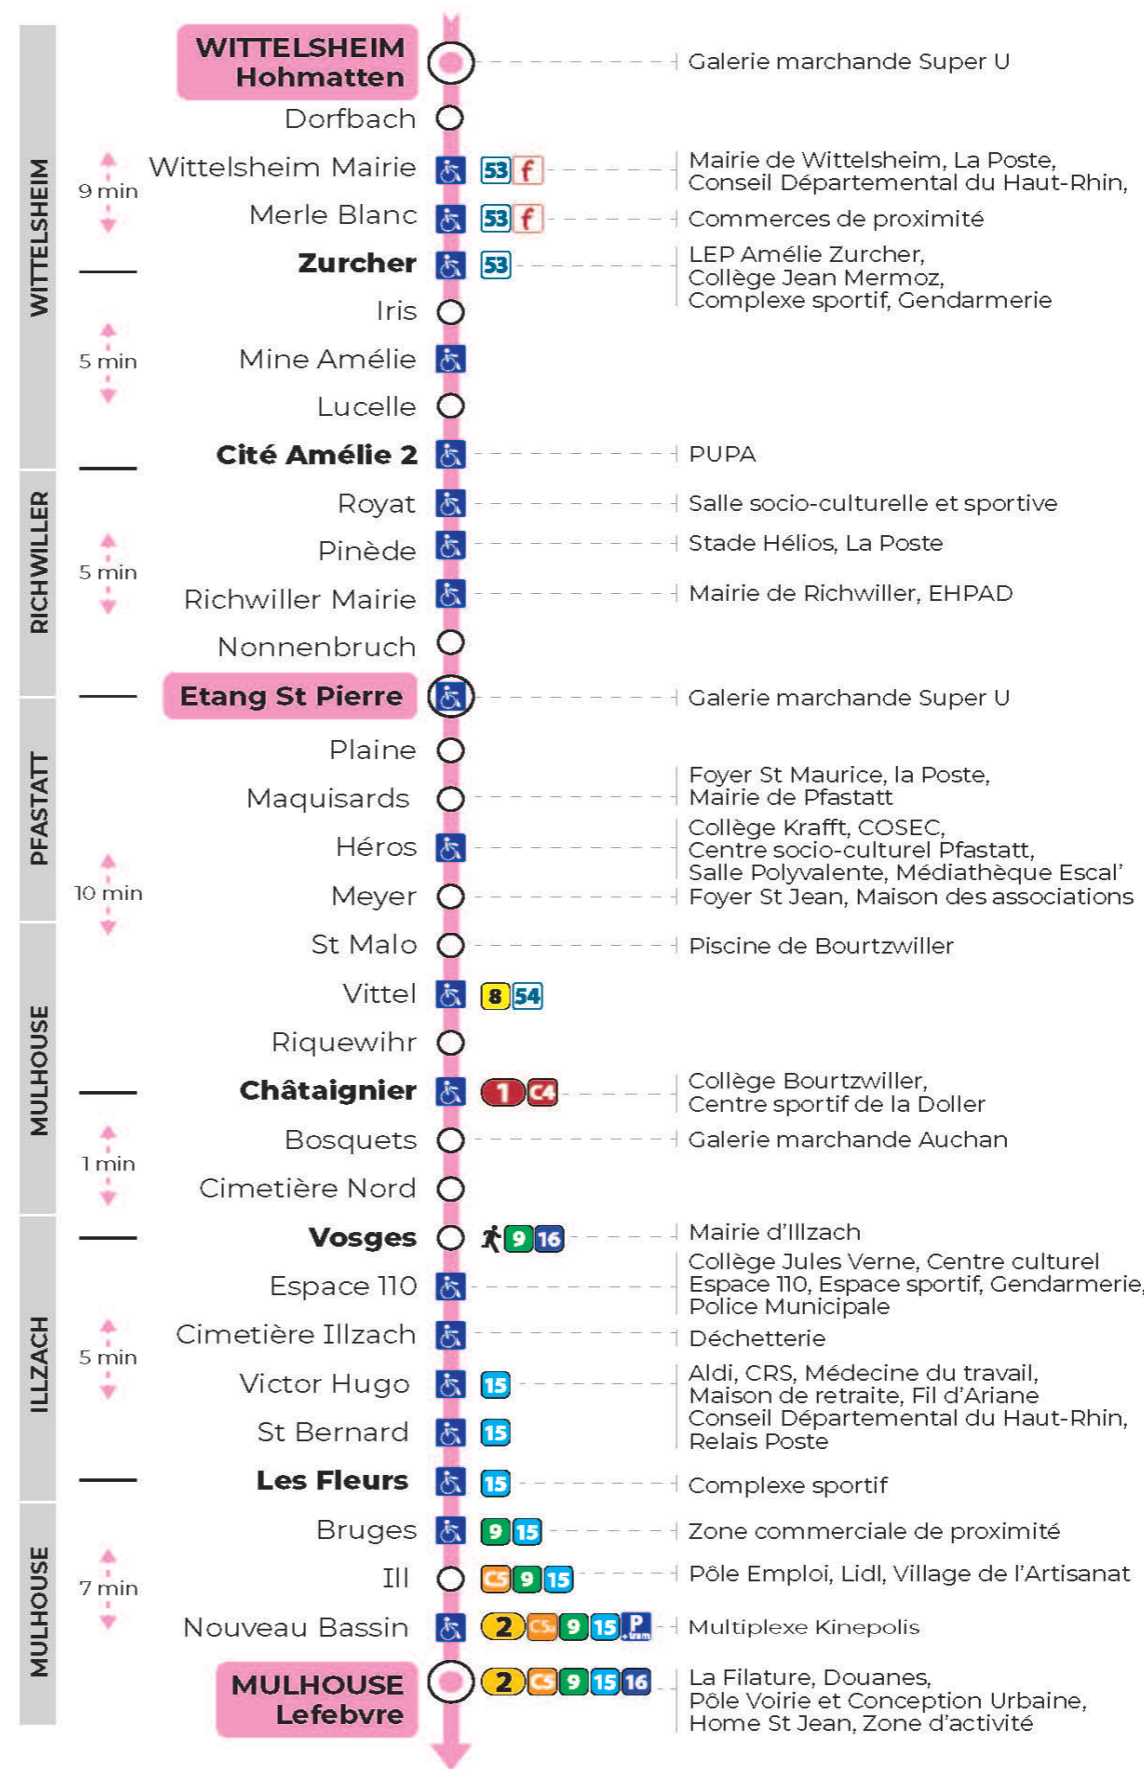

Valables du 4 septembre 2023 au 28 juin 2024 inclus

Gültig vom 4. September 2023 bis zum 28. Juni 2024
Valid from September 4, 2023 to June 28, 2024

Lundi à vendredi en période scolaire

Montag bis Freitag während der Schulzeit
Monday to Friday in school period

5h	6h	7h	8h	9h	10h	11h	12h	13h	14h	15h	16h	17h	18h	19h	20h	21h
37	07	07	05	11	12	20	02	02	02	14	07	07	01	03	01	11^t
	39	17	27	33	35	43	25	14	20	32	25	19	13	30		
	56	28	48	55	57		43	32	38	50	37	31	28			
		43						44	56		49	37	44			
		56														

t : Desserte effectuée par un véhicule 8 places (non accessible aux usagers en fauteuil roulant).

Vacances scolaires et samedi

Schulferien und Samstag
School holidays and Saturday

5h	6h	7h	8h	9h	10h	11h	12h	13h	14h	15h	16h	17h	18h	19h	20h	21h
39	07	04	11	19	04	11	19	04	11	19	04	10	19	19		11^t
	29	26	34	41	26	34	41	26	34	41	26	33	41	42		
		49	56		49	56		49	56		48	56	59			

t : Desserte effectuée par un véhicule 8 places (non accessible aux usagers en fauteuil roulant).

Vacances scolaires

du 10 Mai 2024 au 11 Mai 2024

Schulferien / school holidays

Dimanche et jours fériés

Sonntag und Feiertage
Sunday and bank holidays

9h	10h	11h	12h	13h	14h	15h	16h	17h	18h	19h	20h	21h
33^t		33^t		32^t		32^t		32^t		33^t		11^t

t : Desserte effectuée par un véhicule 8 places (non accessible aux usagers en fauteuil roulant).

Le plus proche
BOULANGERIE FLURY
75 rue de Soultz
Mulhouse

Votre bus en direct

Flashez ce QR-Code pour connaître le prochain passage en temps réel

SAE:1958

Arrêt accessible
 Correspondance bus à proximité