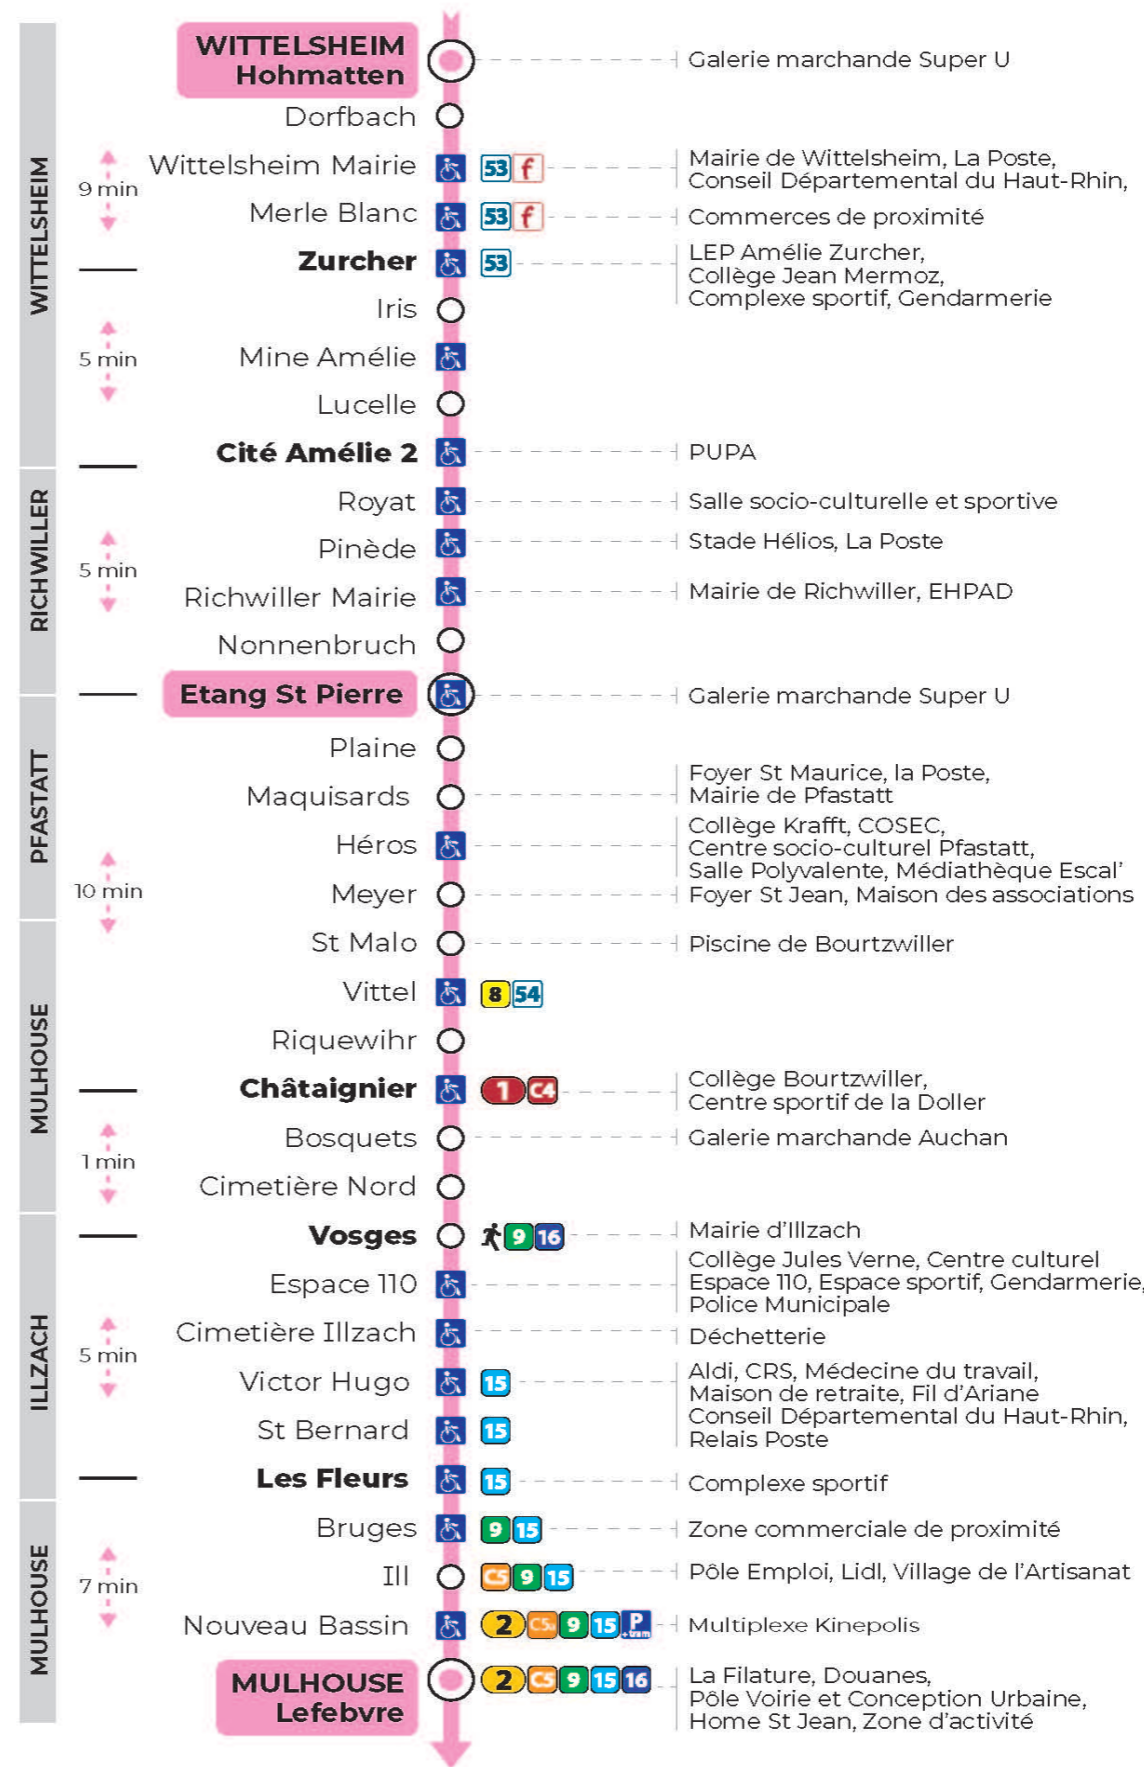

5h	6h	7h	8h	9h	10h	11h	12h	13h	14h	15h	16h	17h	18h	19h	20h	21h
36	06	06	04	10	11	19	01	01	01	13	06	06	00	02	00	10 ^t
	38	16	26	32	34	42	24	13	19	31	24	18	12	29		
	55	27	47	54	56		42	31	37	49	36	30	27			
		42						43	55		48	36	43			
		55														

t : Desserte effectuée par un véhicule 8 places (non accessible aux usagers en fauteuil roulant).

Vacances scolaires et samedi

Schulferien und Samstag
School holidays and Saturday

5h	6h	7h	8h	9h	10h	11h	12h	13h	14h	15h	16h	17h	18h	19h	20h	21h
38	06	03	10	18	03	10	18	03	10	18	03	09	18	18		10 ^t
	28	25	33	40	25	33	40	25	33	40	25	32	40	41		
		48	55		48	55		48	55		47	55	58			

t : Desserte effectuée par un véhicule 8 places (non accessible aux usagers en fauteuil roulant).

Dimanche et jours fériés

Sonntag und Feiertage
Sunday and bank holidays

9h	10h	11h	12h	13h	14h	15h	16h	17h	18h	19h	20h	21h
32 ^t		32 ^t		31 ^t		31 ^t		31 ^t		32 ^t		10 ^t

t : Desserte effectuée par un véhicule 8 places (non accessible aux usagers en fauteuil roulant).

Le plus proche
BOULANGERIE FLURY
75 rue de Soultz
Mulhouse

Votre bus en direct

Flashez ce QR-Code pour connaître le prochain passage en temps réel