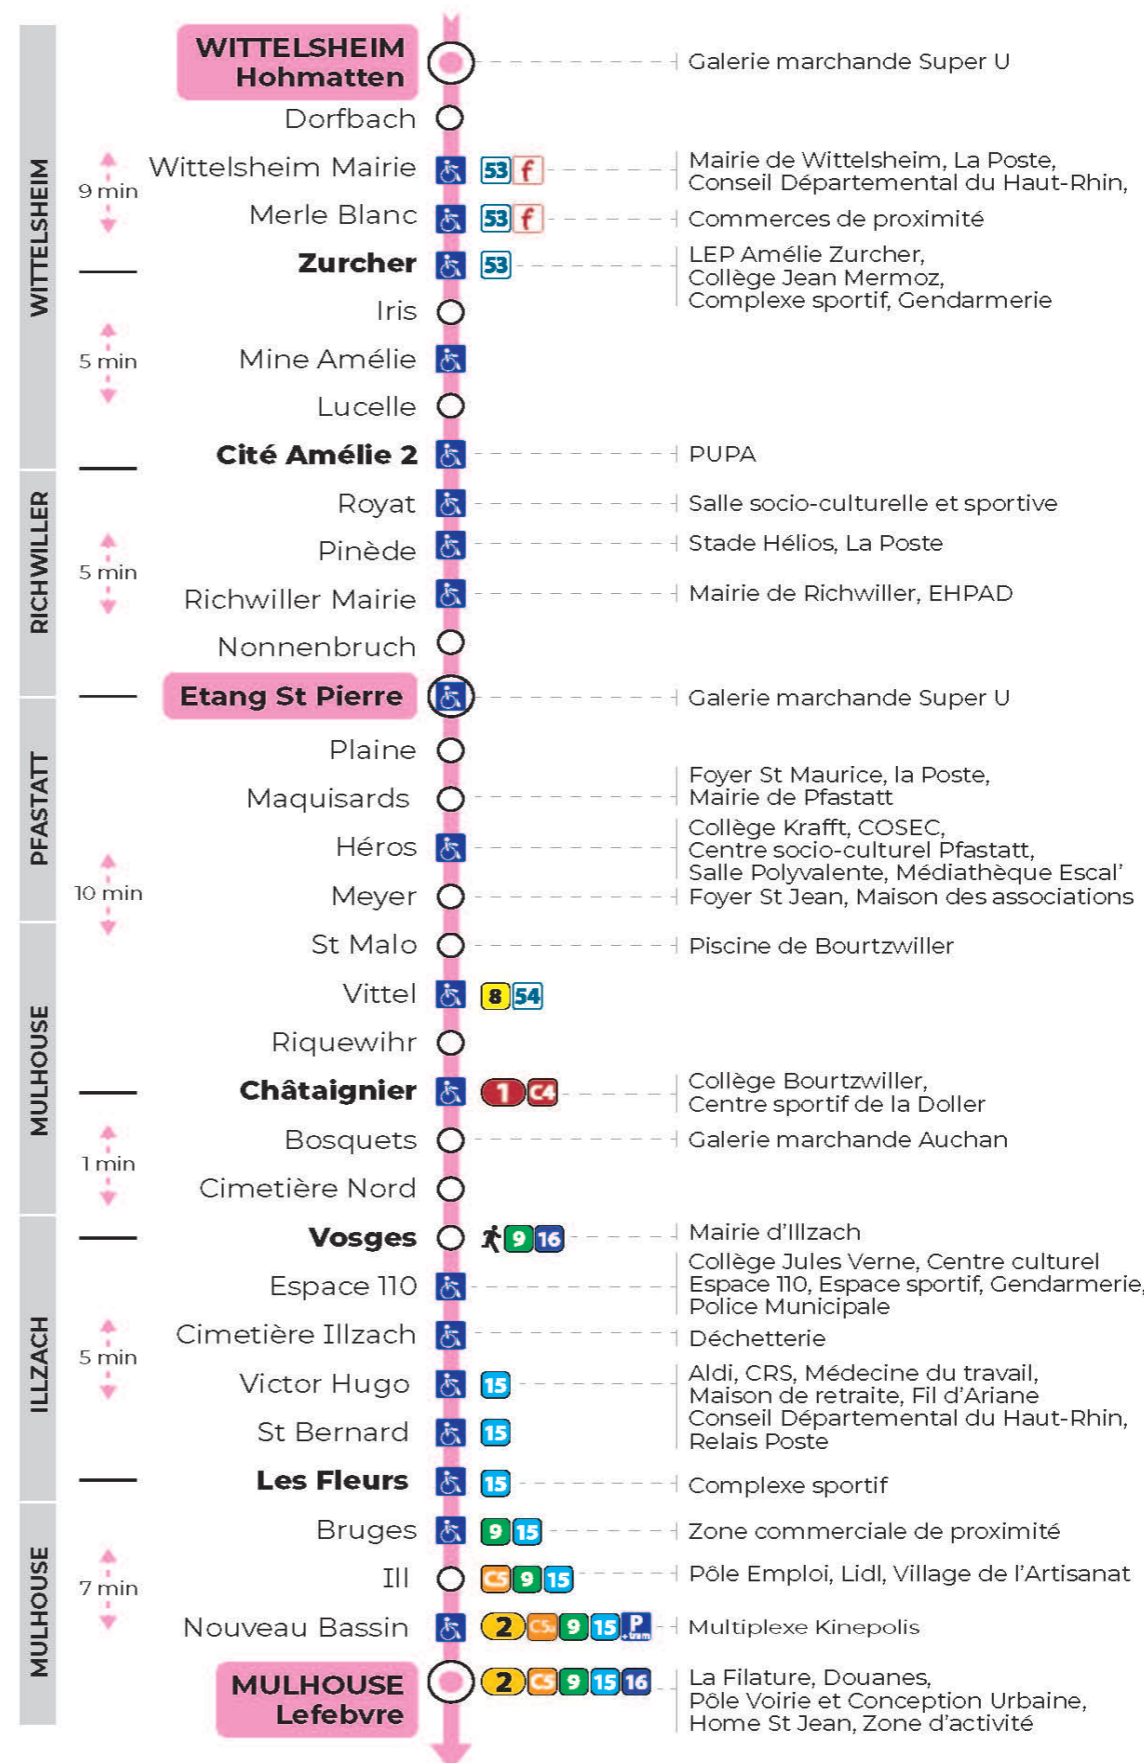

5h	6h	7h	8h	9h	10h	11h	12h	13h	14h	15h	16h	17h	18h	19h	20h	21h
35	05	05	03	09	10	18	23	00	00	12	05	05	11	01		09 ^t
	37	14	25	31	33	41	41	12	18	30	23	17	26	28		
	54	25	46	53	55	59		30	36	48	35	29	42	59		
		40						42	54		47	35				
		54										59				

t : Desserte effectuée par un véhicule 8 places (non accessible aux usagers en fauteuil roulant).

Vacances scolaires et samedi

Schulferien und Samstag
School holidays and Saturday

5h	6h	7h	8h	9h	10h	11h	12h	13h	14h	15h	16h	17h	18h	19h	20h	21h
37	05	02	09	17	02	09	17	02	09	17	02	08	17	17		09 ^t
	27	24	32	39	24	32	39	24	32	39	24	31	39	40		
		47	54		47	54		47	54		46	54	57			

t : Desserte effectuée par un véhicule 8 places (non accessible aux usagers en fauteuil roulant).

Vacances scolaires

Schulferien / school holidays

du 22 Avr 2024 au 04 Mai 2024
du 10 Mai 2024 au 11 Mai 2024

Le plus proche
BOULANGERIE FLURY
75 rue de Soultz
Mulhouse

Votre bus en direct

Flashez ce QR-Code pour connaître le prochain passage en temps réel

SAE:418

Arrêt accessible
 Correspondance bus à proximité