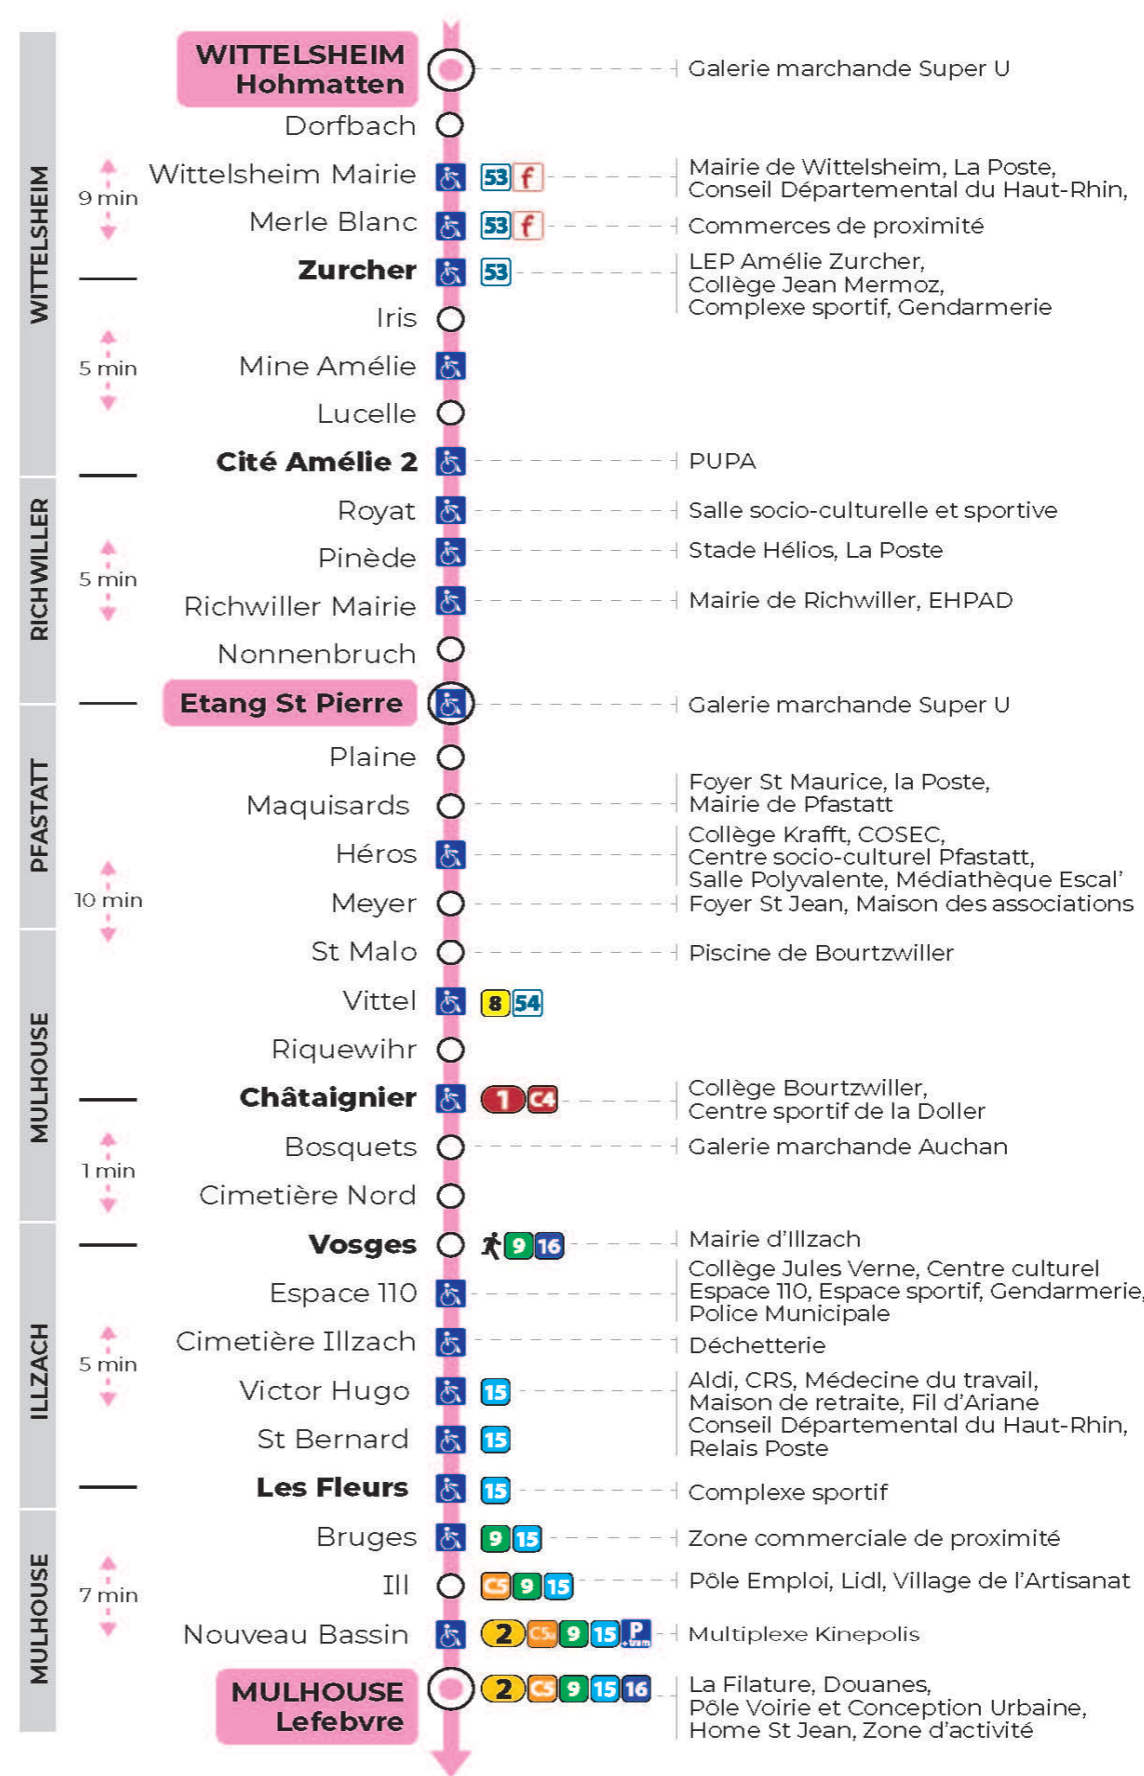

12 arrêt HEROS direction LEFEBVRE

Valables du 4 septembre 2023 au 28 juin 2024 inclus

Gültig vom 4. September 2023 bis zum 28. Juni 2024
Valid from September 4, 2023 to June 28, 2024

Lundi à vendredi en période scolaire

Montag bis Freitag während der Schulzeit
Monday to Friday in school period

5h	6h	7h	8h	9h	10h	11h	12h	13h	14h	15h	16h	17h	18h	19h	20h	21h
34	04	04	02	08	09	17	22	11	17	11	04	04	10	00		08^t
	36	13	24	30	32	40	40	29	35	29	22	16	25	27		
	53	24	45	52	54	58	59	41	53	47	34	28	41	58		
		39						59			46	34				
		53									58					

t : Desserte effectuée par un véhicule 8 places (non accessible aux usagers en fauteuil roulant).

Vacances scolaires et samedi

Schulferien und Samstag
School holidays and Saturday

5h	6h	7h	8h	9h	10h	11h	12h	13h	14h	15h	16h	17h	18h	19h	20h	21h
36	04	01	08	16	01	08	16	01	08	16	01	07	16	16		08^t
	26	23	31	38	23	31	38	23	31	38	23	30	38	39		
		46	53		46	53		46	53		45	53	56			

t : Desserte effectuée par un véhicule 8 places (non accessible aux usagers en fauteuil roulant).

Vacances scolaires

du 10 Mai 2024 au 11 Mai 2024

Schulferien / school holidays

Dimanche et jours fériés

Sonntag und Feiertage
Sunday and bank holidays

9h	10h	11h	12h	13h	14h	15h	16h	17h	18h	19h	20h	21h
30^t		30^t		29^t		29^t		29^t		30^t		08^t

t : Desserte effectuée par un véhicule 8 places (non accessible aux usagers en fauteuil roulant).

Le plus proche
S Point de vente **SoJéa**
SUPER U LE DAUPHIN
146 rue de Richwiller
Pfastatt

Votre bus en direct
Flashez ce QR-Code pour connaître le prochain passage en temps réel

SAE:285

Arrêt accessible
 Correspondance bus à proximité

(DCM - Septembre 2021)