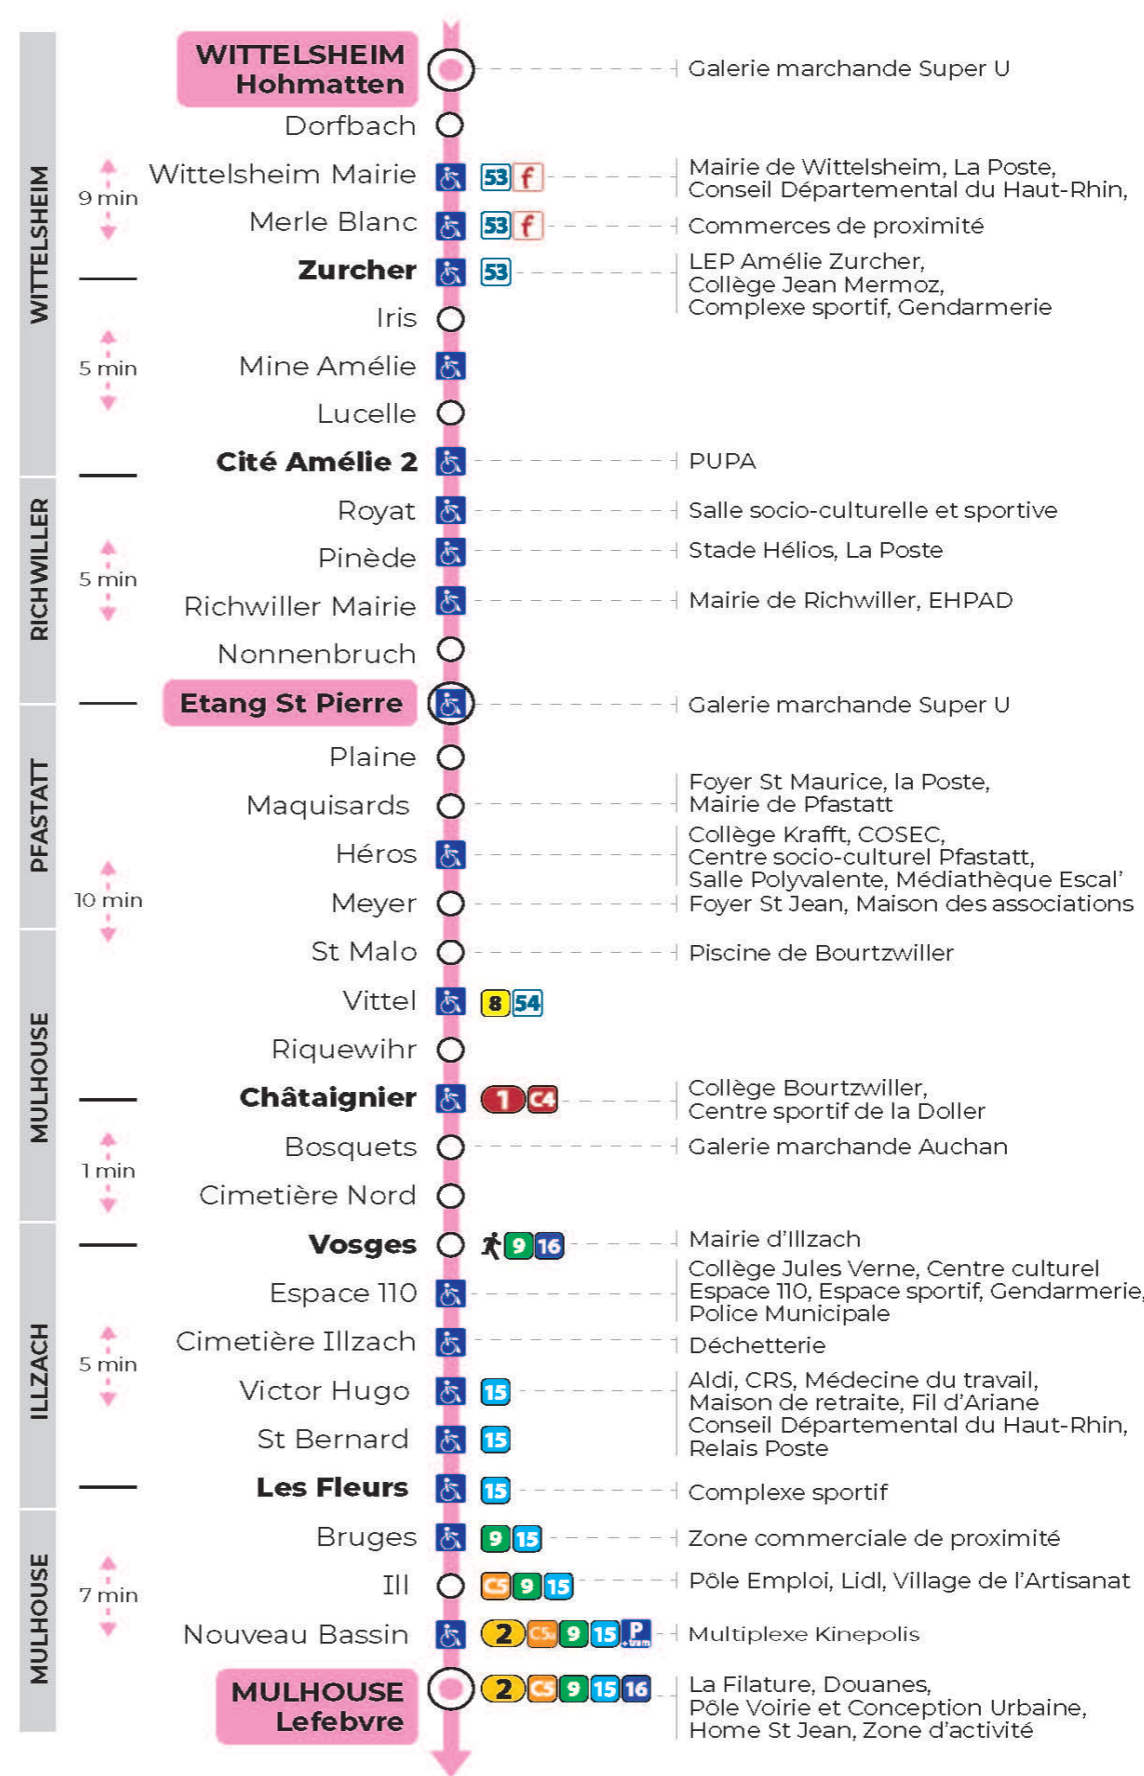

12

arrêt **MAQUISARDS**
direction **LEFEBVRE**

Valables du 4 septembre 2023 au 28 juin 2024 inclus

Gültig vom 4. September 2023 bis zum 28. Juni 2024
Valid from September 4, 2023 to June 28, 2024

Lundi à vendredi en période scolaire

Montag bis Freitag während der Schulzeit
Monday to Friday in school period

5h	6h	7h	8h	9h	10h	11h	12h	13h	14h	15h	16h	17h	18h	19h	20h	21h
33	03	03	01	07	08	16	21	10	16	10	03	03	09	26		07^t
	35	12	23	29	31	39	39	28	34	28	21	15	24	57		
	52	23	44	51	53	57	58	40	52	46	33	27	40			
		38						58			45	33	59			
		52										57				

t : Desserte effectuée par un véhicule 8 places (non accessible aux usagers en fauteuil roulant).

Vacances scolaires et samedi

Schulferien und Samstag
School holidays and Saturday

5h	6h	7h	8h	9h	10h	11h	12h	13h	14h	15h	16h	17h	18h	19h	20h	21h
35	03	00	07	15	00	07	15	00	07	15	00	06	15	15		07^t
	25	22	30	37	22	30	37	22	30	37	22	29	37	38		
		45	52		45	52		45	52		44	52	55			

t : Desserte effectuée par un véhicule 8 places (non accessible aux usagers en fauteuil roulant).

Vacances scolaires

du 10 Mai 2024 au 11 Mai 2024

Schulferien / school holidays

Dimanche et jours fériés

Sonntag und Feiertage
Sunday and bank holidays

9h	10h	11h	12h	13h	14h	15h	16h	17h	18h	19h	20h	21h
29^t		29^t		28^t		28^t		28^t		29^t		07^t

t : Desserte effectuée par un véhicule 8 places (non accessible aux usagers en fauteuil roulant).

Le plus proche
SUPER U LE DAUPHIN
146 rue de Richwiller
Pfastatt

Votre bus en direct
Flashez ce QR-Code pour
connaître le prochain
passage en temps réel

Arrêt accessible
 Correspondance bus à proximité