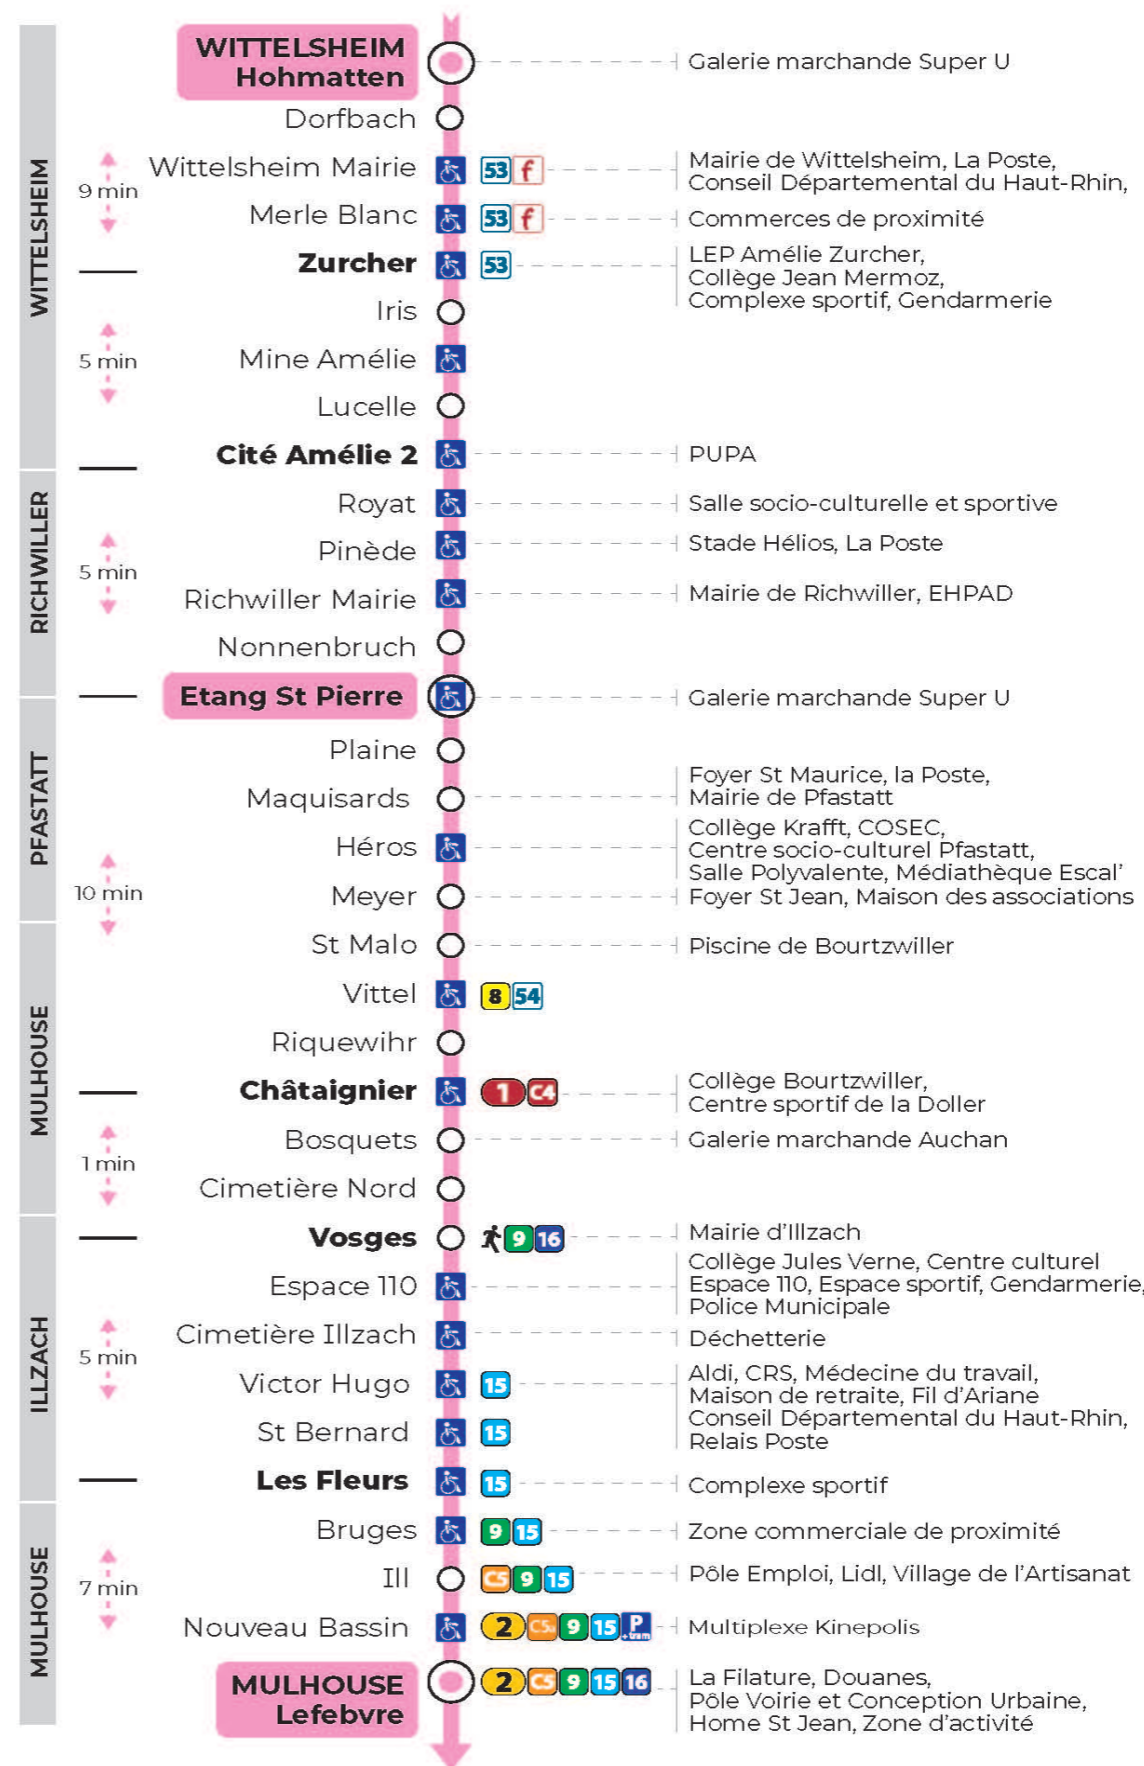

Valables du 4 septembre 2023 au 28 juin 2024 inclus

Gültig vom 4. September 2023 bis zum 28. Juni 2024
Valid from September 4, 2023 to June 28, 2024

Lundi à vendredi en période scolaire

Montag bis Freitag während der Schulzeit
Monday to Friday in school period

5h	6h	7h	8h	9h	10h	11h	12h	13h	14h	15h	16h	17h	18h	19h	20h	21h
32	02	02	00	06	07	15	20	09	15	09	02	02	08	25		06^t
	34	11	22	28	30	38	38	27	33	27	20	14	23	56		
	51	22	43	50	52	56	57	39	51	45	32	26	39			
		37						57			44	32	58			
		51									56					

t : Desserte effectuée par un véhicule 8 places (non accessible aux usagers en fauteuil roulant).

Vacances scolaires et samedi

Schulferien und Samstag
School holidays and Saturday

5h	6h	7h	8h	9h	10h	11h	12h	13h	14h	15h	16h	17h	18h	19h	20h	21h
34	02	21	06	14	21	06	14	21	06	14	21	05	14	14		06^t
	24	44	29	36	44	29	36	44	29	36	43	28	36	37		
	59		51	59		51	59		51	59		51	54			

t : Desserte effectuée par un véhicule 8 places (non accessible aux usagers en fauteuil roulant).

Vacances scolaires

du 10 Mai 2024 au 11 Mai 2024

Schulferien / school holidays

Dimanche et jours fériés

Sonntag und Feiertage
Sunday and bank holidays

9h	10h	11h	12h	13h	14h	15h	16h	17h	18h	19h	20h	21h
28^t		28^t		27^t		27^t		27^t		28^t		06^t

t : Desserte effectuée par un véhicule 8 places (non accessible aux usagers en fauteuil roulant).

Le plus proche
S Point de vente **Soléa**
SUPER U LE DAUPHIN
146 rue de Richwiller
Pfastatt

Votre bus en direct
Flashez ce QR-Code pour connaître le prochain passage en temps réel

SAE:851

Arrêt accessible
 Correspondance bus à proximité