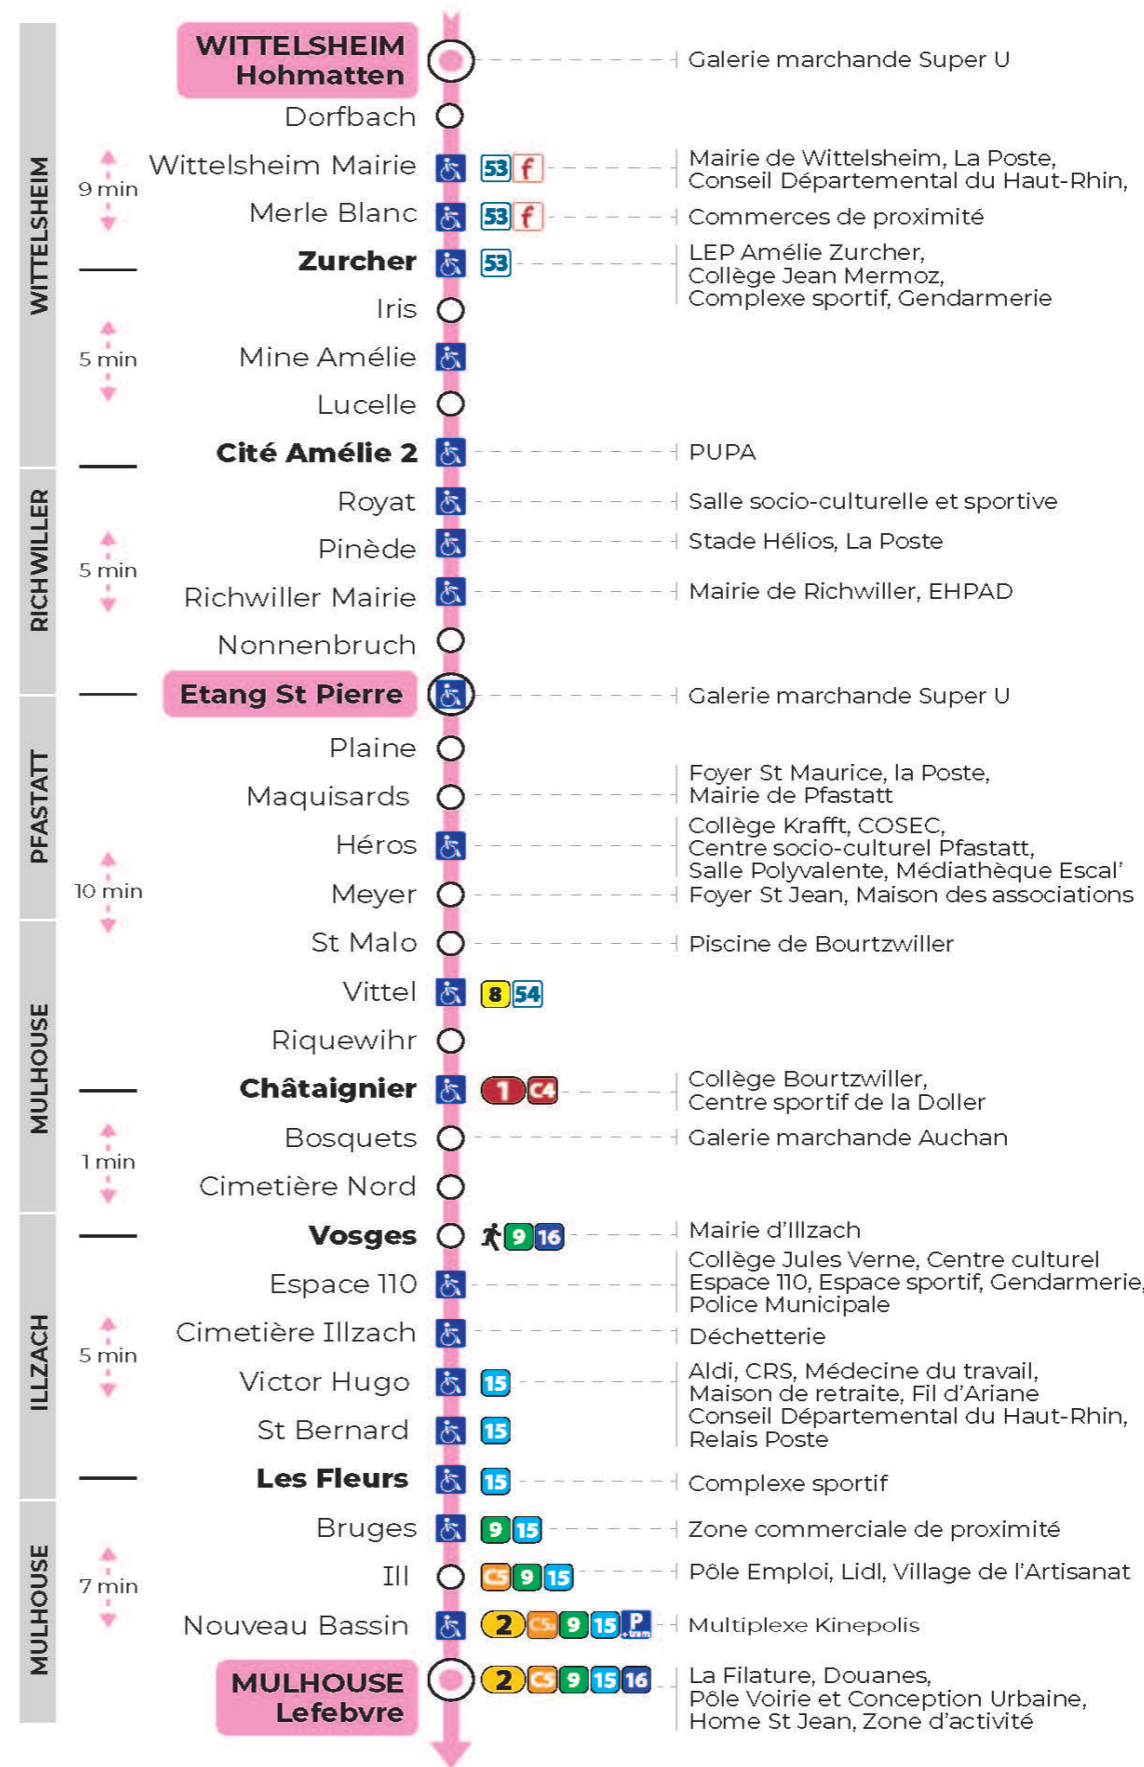

12

arrêt **ETANG ST PIERRE**
direction **LEFEBVRE**

Valables du 4 septembre 2023 au 28 juin 2024 inclus

Gültig vom 4. September 2023 bis zum 28. Juni 2024
Valid from September 4, 2023 to June 28, 2024

Lundi à vendredi en période scolaire

Montag bis Freitag während der Schulzeit
Monday to Friday in school period

5h	6h	7h	8h	9h	10h	11h	12h	13h	14h	15h	16h	17h	18h	19h	20h	21h
32	02	02	00	06	07	15	20	09	15	09	02	02	08	25		06 ^t
	34	11	22	28	30	38	38	27	33	27	20	14	23	56		
	51	22	43	50	52	56	57	39	51	45	32	26	39			
		37						57			44	32	58			
		51										56				

t : Desserte effectuée par un véhicule 8 places (non accessible aux usagers en fauteuil roulant).

Vacances scolaires

Schulferien / school holidays

du 22 Avr 2024 au 04 Mai 2024
du 10 Mai 2024 au 11 Mai 2024

Le plus proche
SUPER U LE DAUPHIN
146 rue de Richwiller
Pfastatt

Votre bus en direct

Flashez ce QR-Code pour connaître le prochain passage en temps réel

SAE:960

(DCM - Septembre 2021)