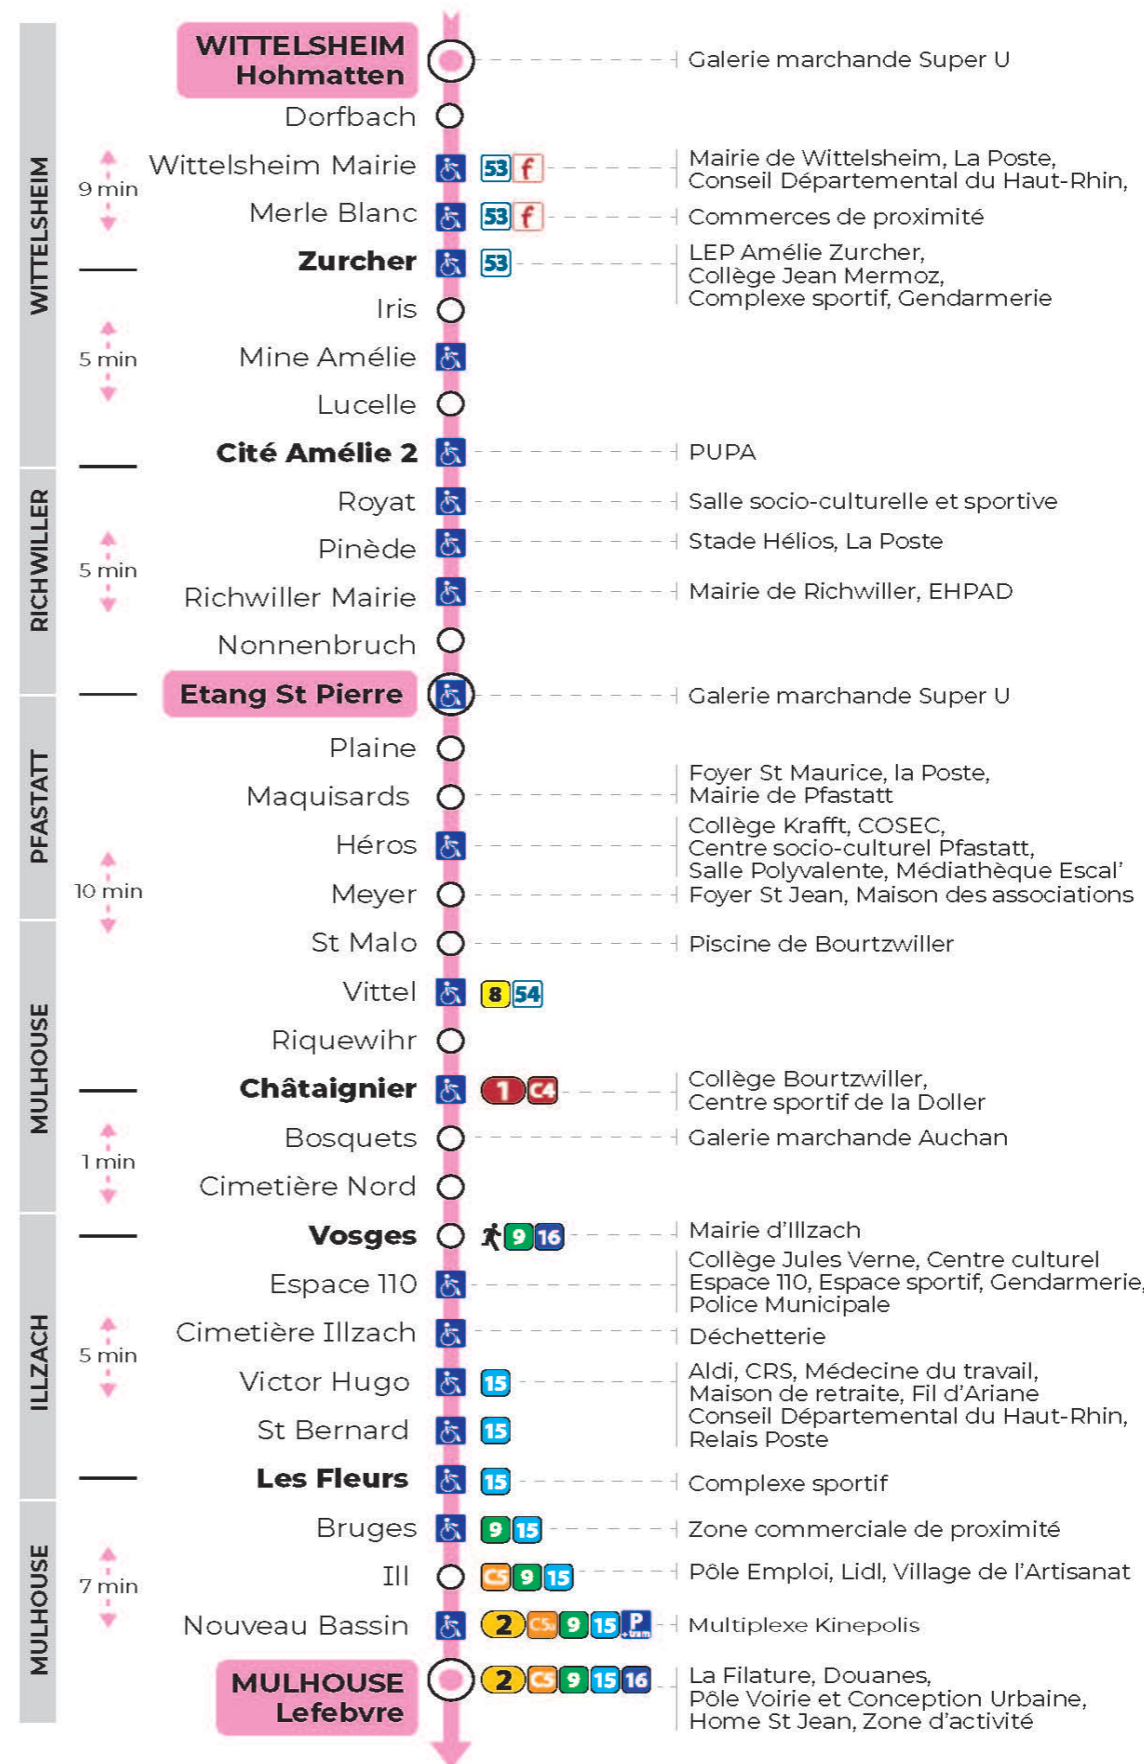

Valables du 4 septembre 2023 au 28 juin 2024 inclus

Gültig vom 4. September 2023 bis zum 28. Juni 2024
Valid from September 4, 2023 to June 28, 2024

Lundi à vendredi en période scolaire

Montag bis Freitag während der Schulzeit
Monday to Friday in school period

t : Desserte effectuée par un véhicule 8 places (non accessible aux usagers en fauteuil roulant).

Vacances scolaires

du 10 Mai 2024 au 11 Mai 2024

Schulferien / school holidays

Dimanche et jours fériés

Sonntag und Feiertage
Sunday and bank holidays

| 9h | 10h | 11h | 12h | 13h | 14h | 15h | 16h | 17h | 18h | 19h | 20h | 21h |
|-----------------|-----|-----------------|-----|-----------------|-----|-----------------|-----|-----------------|-----|-----------------|-----|-----------------|
| 27 ^t | | 27 ^t | | 26 ^t | | 26 ^t | | 26 ^t | | 27 ^t | | 05 ^t |

t : Desserte effectuée par un véhicule 8 places (non accessible aux usagers en fauteuil roulant).

Le plus proche
SUPER U LE DAUPHIN
146 rue de Richwiller
Pfastatt

Votre bus en direct

Flashez ce QR-Code pour connaître le prochain passage en temps réel