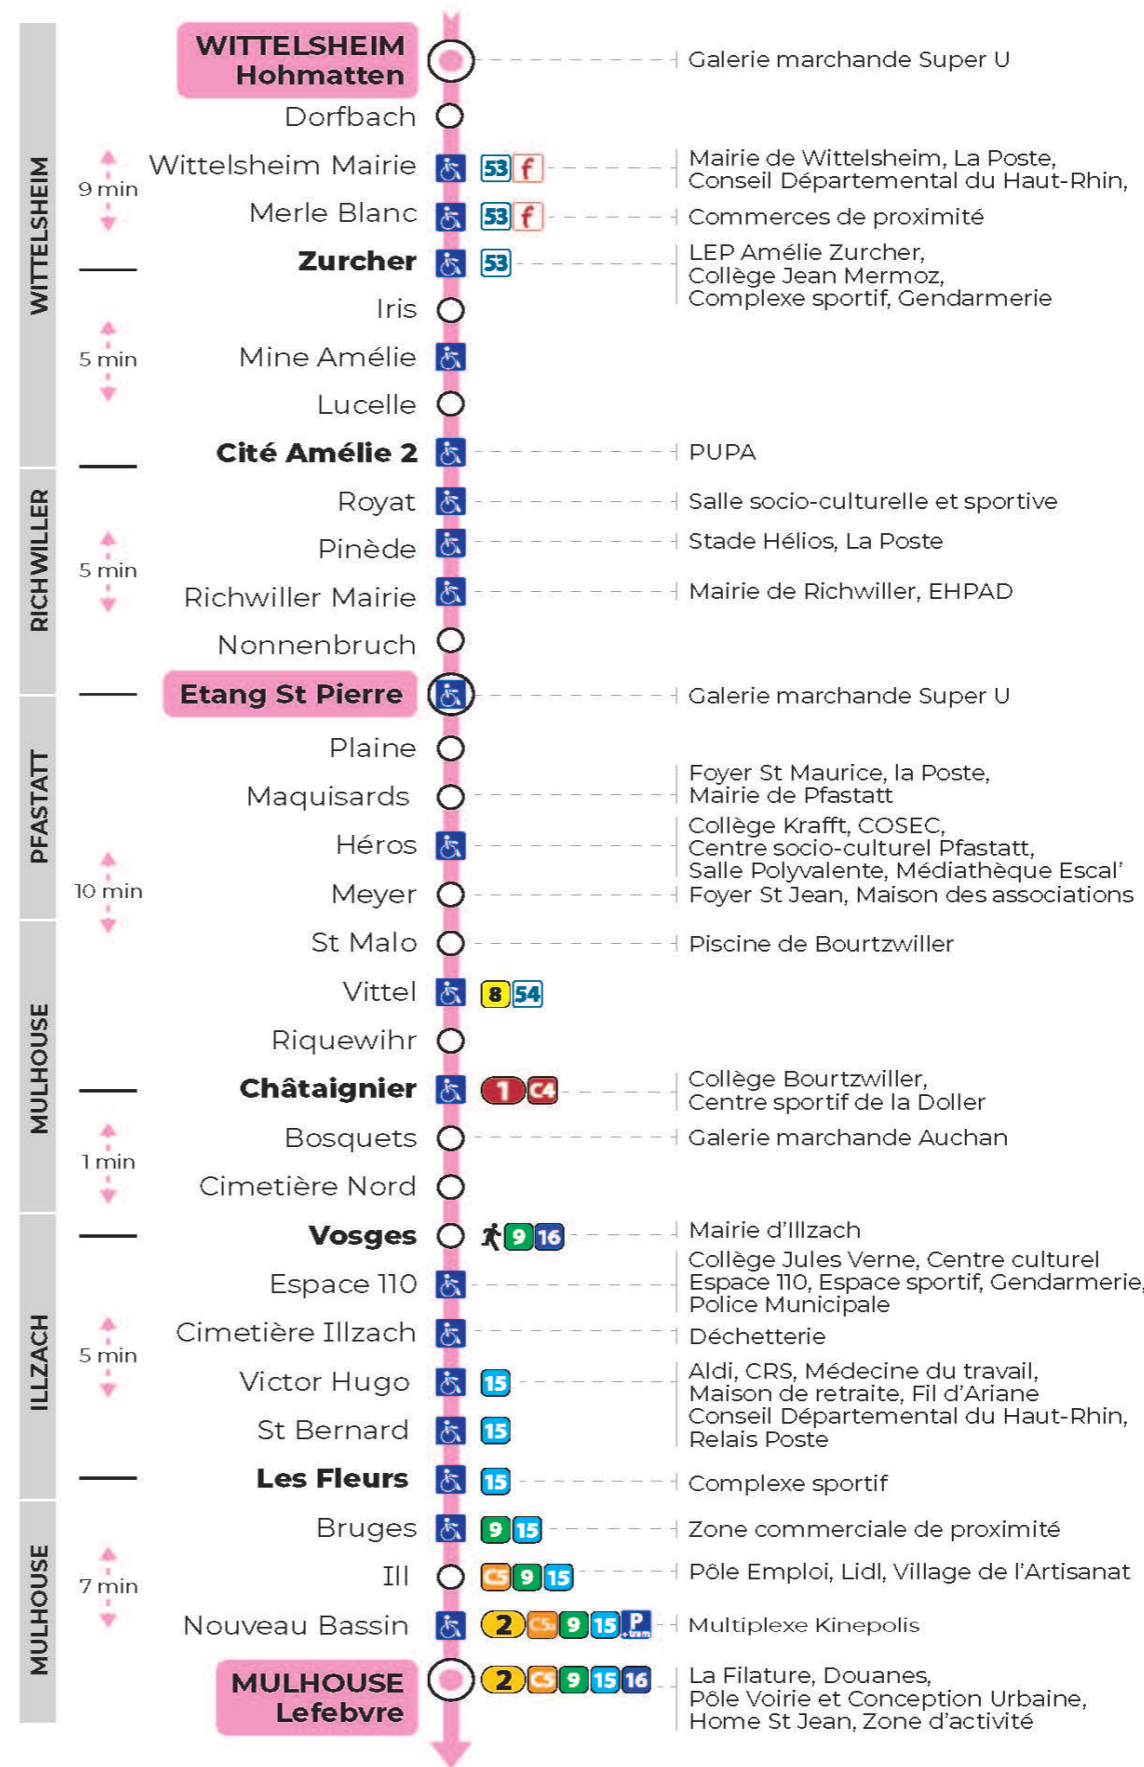

6h	7h	8h	9h	10h	11h	12h	13h	14h	15h	16h	17h	18h	19h	20h	21h
00	09	20	04	05	13	18	25	13	25	00	00	21	23		04 <sup>t</sup>
49	20	41	26	28	36	55	55	49		30	24	56	54		
	35		48	50	54					42	54				
	58														

t : Desserte effectuée par un véhicule 8 places (non accessible aux usagers en fauteuil roulant).

**Vacances scolaires**

du 10 Mai 2024 au 11 Mai 2024

Schulferien / school holidays

**Dimanche et jours fériés**

Sonntag und Feiertage  
Sunday and bank holidays

9h	10h	11h	12h	13h	14h	15h	16h	17h	18h	19h	20h	21h
27 <sup>t</sup>		27 <sup>t</sup>		25 <sup>t</sup>		25 <sup>t</sup>		25 <sup>t</sup>		27 <sup>t</sup>		04 <sup>t</sup>

t : Desserte effectuée par un véhicule 8 places (non accessible aux usagers en fauteuil roulant).

**Le plus proche**  
**SUPER U LE DAUPHIN**  
146 rue de Richwiller  
Pfastatt

**Votre bus en direct**

Flashez ce QR-Code pour connaître le prochain passage en temps réel