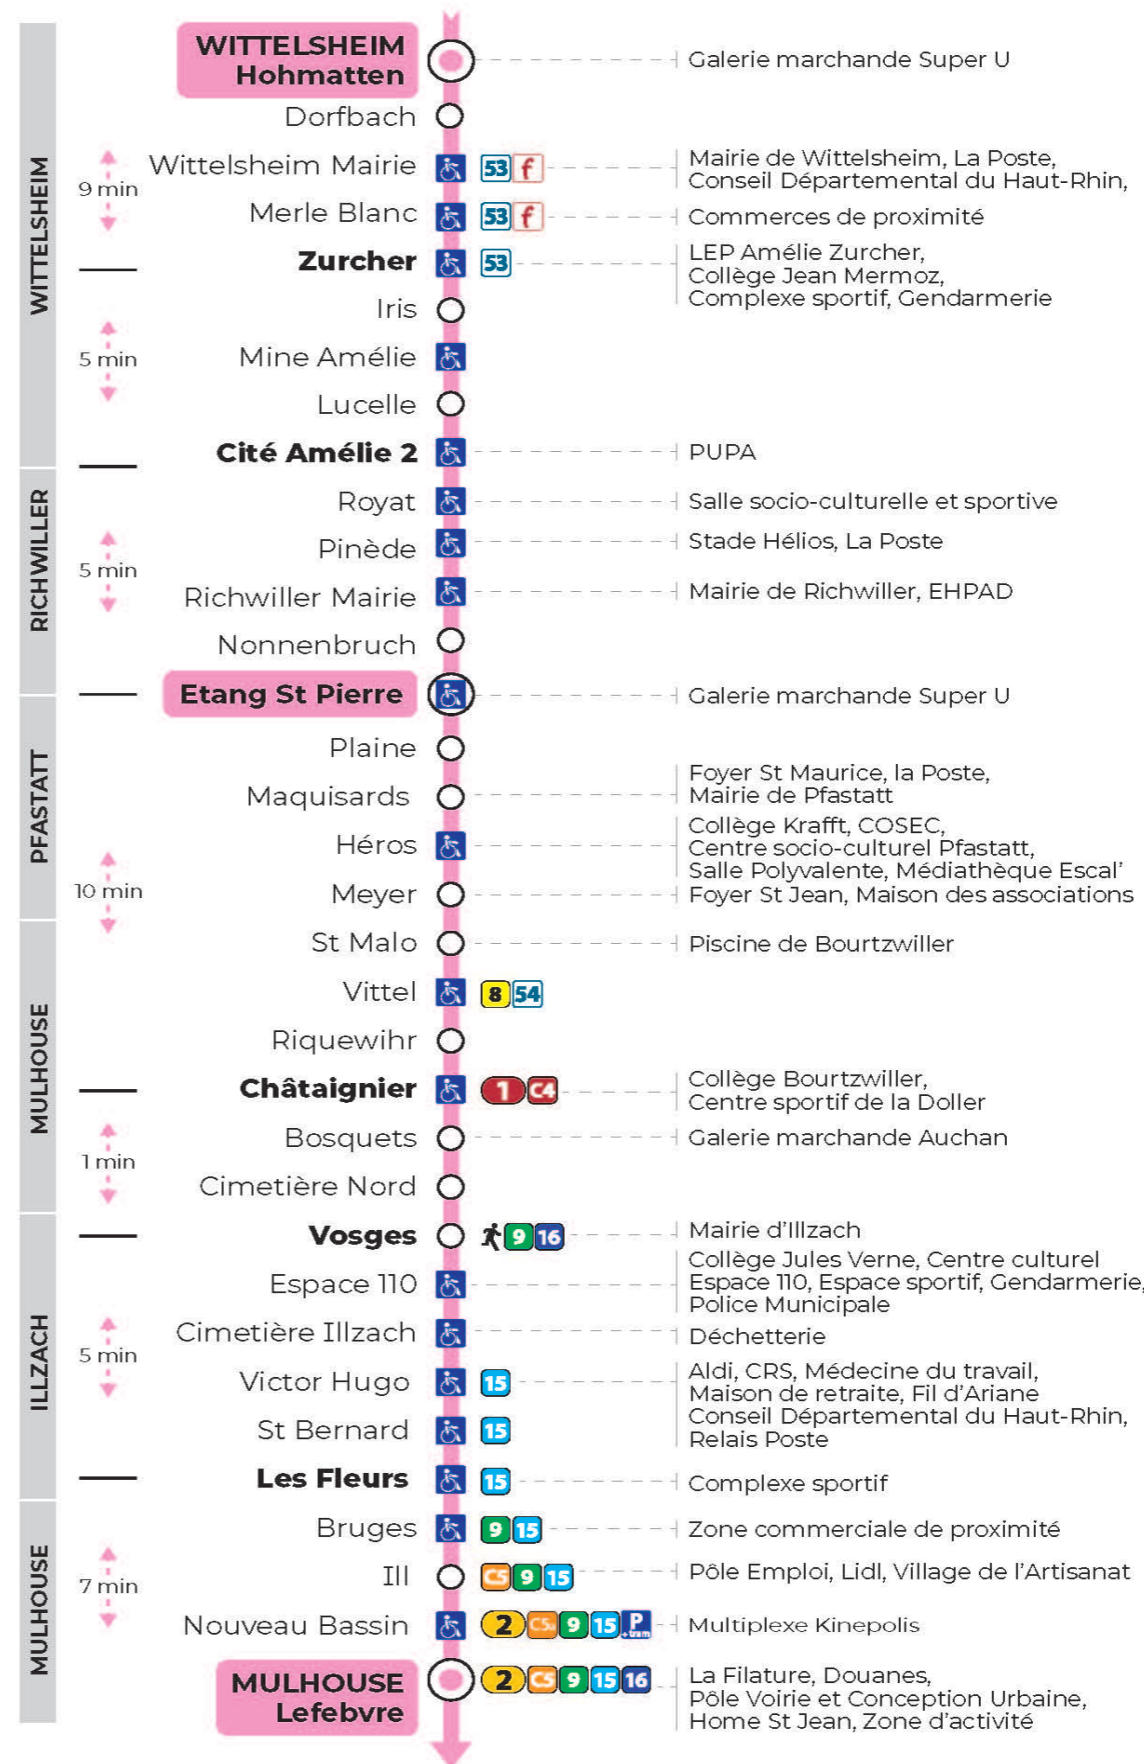

12

arrêt **PINEDE**
direction **LEFEBVRE**

Valables du 4 septembre 2023 au 28 juin 2024 inclus

Gültig vom 4. September 2023 bis zum 28. Juni 2024
Valid from September 4, 2023 to June 28, 2024

Lundi à vendredi en période scolaire

Montag bis Freitag während der Schulzeit
Monday to Friday in school period

5h	6h	7h	8h	9h	10h	11h	12h	13h	14h	15h	16h	17h	18h	19h	20h	21h
58	47	07	18	02	03	11	16	23	11	23	28	22	19	21		02^t
		18	39	24	26	34	53	53	47	58	40	52	54	53		
		33		46	48	52					58					
		56														

t : Desserte effectuée par un véhicule 8 places (non accessible aux usagers en fauteuil roulant).

Vacances scolaires et samedi

Schulferien und Samstag
School holidays and Saturday

5h	6h	7h	8h	9h	10h	11h	12h	13h	14h	15h	16h	17h	18h	19h	20h	21h
59	20	40	25	10	40	25	10	40	25	10	39	24	10	34		02^t
	55			55		55				55			50			

t : Desserte effectuée par un véhicule 8 places (non accessible aux usagers en fauteuil roulant).

Vacances scolaires

du 10 Mai 2024 au 11 Mai 2024

Schulferien / school holidays

Dimanche et jours fériés

Sonntag und Feiertage
Sunday and bank holidays

9h	10h	11h	12h	13h	14h	15h	16h	17h	18h	19h	20h	21h
25^t		25^t		23^t		23^t		23^t		25^t		02^t

t : Desserte effectuée par un véhicule 8 places (non accessible aux usagers en fauteuil roulant).

Le plus proche
SUPER U LE DAUPHIN
146 rue de Richwiller
Pfastatt

Votre bus en direct
Flashez ce QR-Code pour connaître le prochain passage en temps réel

SAE:857

Arrêt accessible
 Correspondance bus à proximité

(DCM - Septembre 2021)