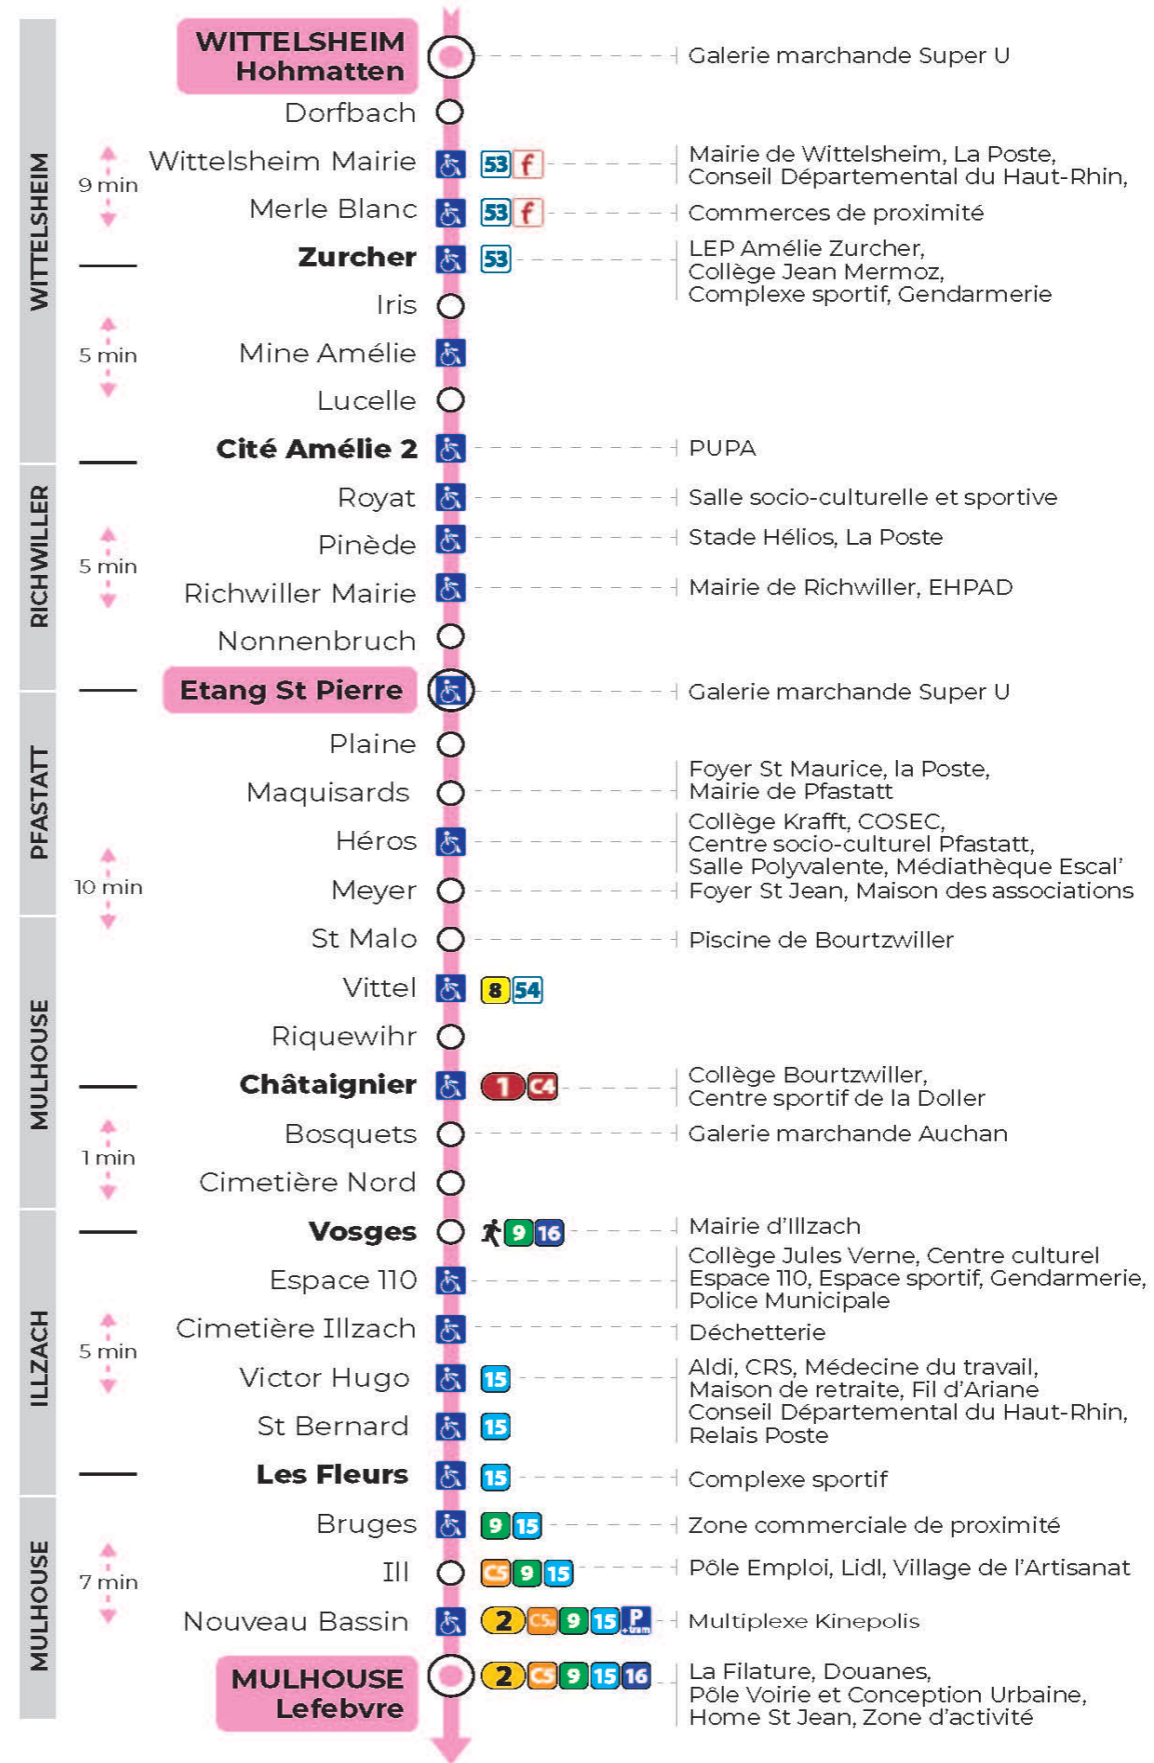

12

arrêt **MINE AMELIE**
direction **LEFEBVRE**

Valables du 4 septembre 2023 au 28 juin 2024 inclus

Gültig vom 4. September 2023 bis zum 28. Juni 2024
Valid from September 4, 2023 to June 28, 2024

Lundi à vendredi en période scolaire

Montag bis Freitag während der Schulzeit
Monday to Friday in school period

5h	6h	7h	8h	9h	10h	11h	12h	13h	14h	15h	16h	17h	18h	19h	20h
53	42	02	13	19	21	06	11	18	06	18	23	17	14	16	57 ^t
		13	34	41	43	29	48	48	42	52	35	47	49	48	
		28	57	58		47					53				
		51													

t : Desserte effectuée par un véhicule 8 places (non accessible aux usagers en fauteuil roulant).

Vacances scolaires

Schulferien / school holidays

du 22 Avr 2024 au 04 Mai 2024
du 10 Mai 2024 au 11 Mai 2024

Le plus proche
TABAC & CO
123 rue de Reiningue
Wittelsheim

Votre bus en direct

Flashez ce QR-Code pour connaître le prochain passage en temps réel

SAE:2179

Arrêt accessible
 Correspondance bus à proximité