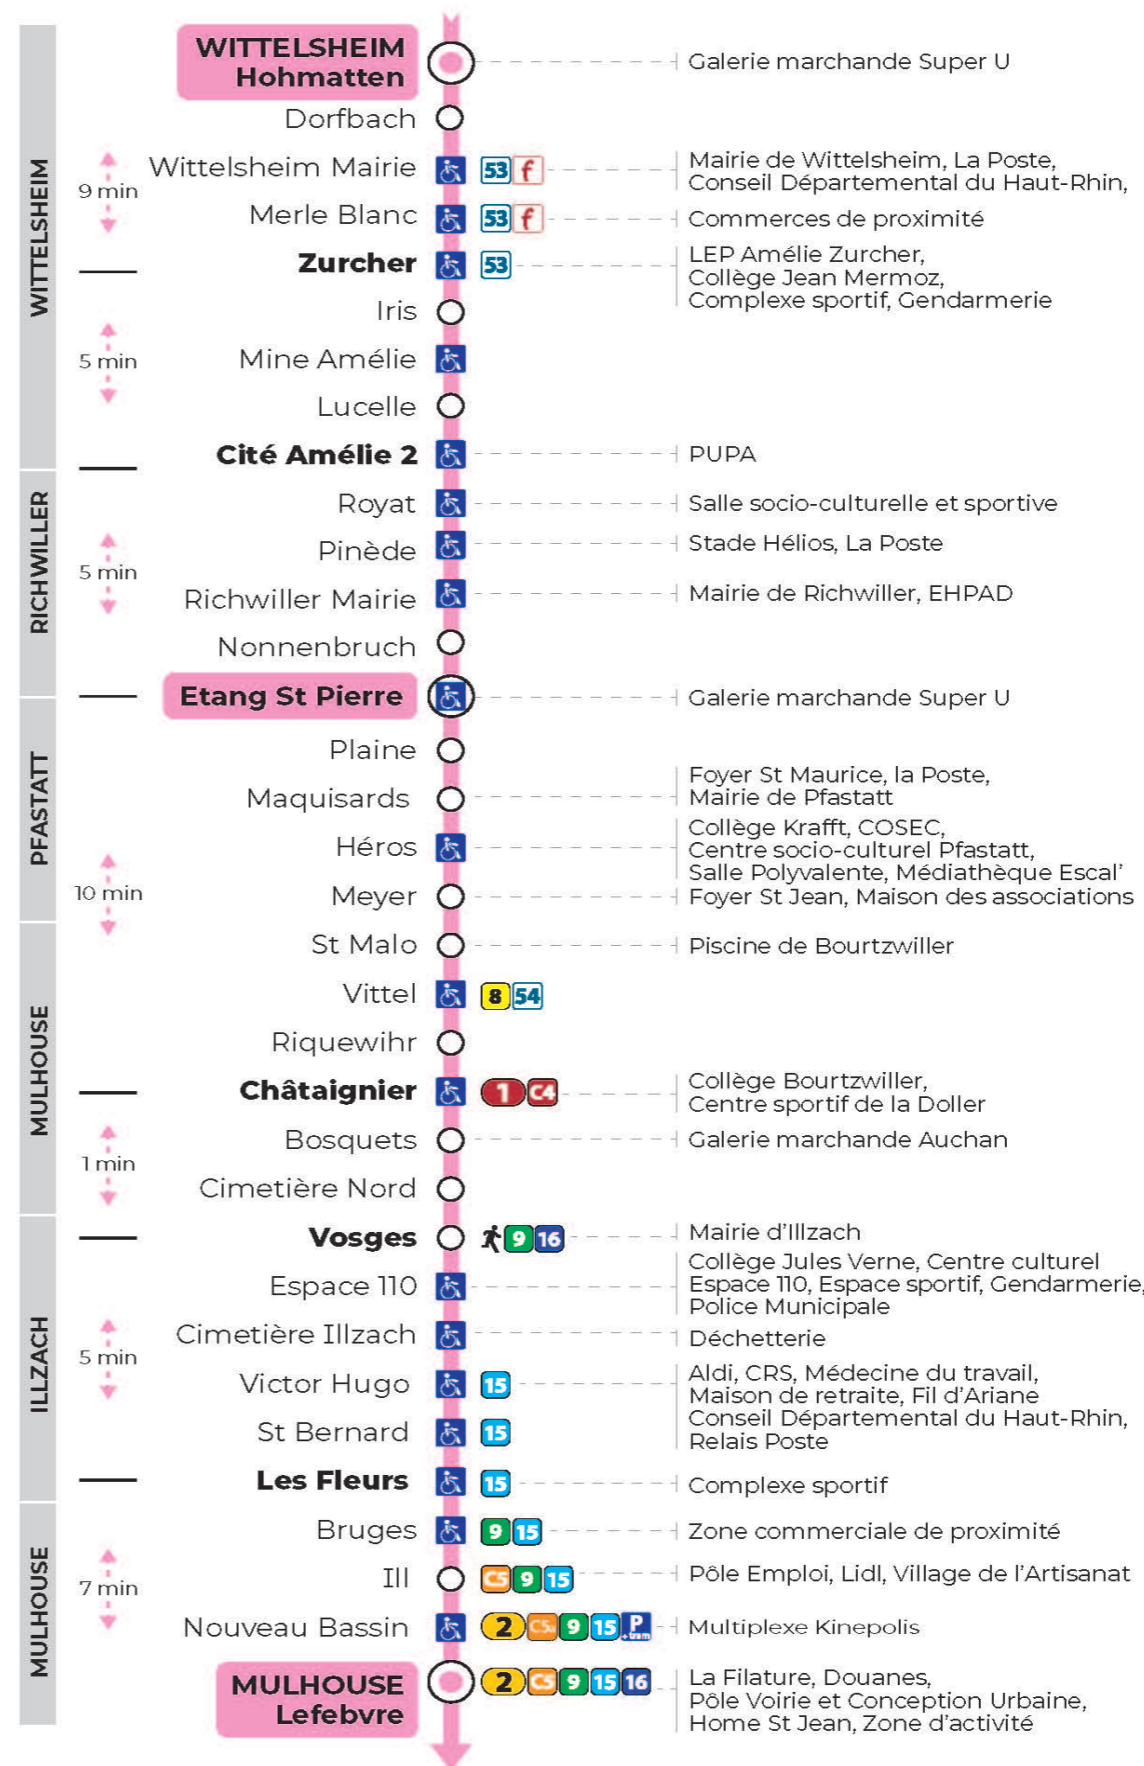

Valables du 4 septembre 2023 au 28 juin 2024 inclus

Gültig vom 4. September 2023 bis zum 28. Juni 2024
Valid from September 4, 2023 to June 28, 2024

Lundi à vendredi en période scolaire

Montag bis Freitag während der Schulzeit
Monday to Friday in school period

t : Desserte effectuée par un véhicule 8 places (non accessible aux usagers en fauteuil roulant).

Vacances scolaires du 10 Mai 2024 au 11 Mai 2024

Schulferien / school holidays

Dimanche et jours fériés

Sonntag und Feiertage
Sunday and bank holidays

9h	10h	11h	12h	13h	14h	15h	16h	17h	18h	19h	20h
18 ^t		18 ^t		16 ^t		16 ^t		16 ^t		18 ^t	55 ^t

t : Desserte effectuée par un véhicule 8 places (non accessible aux usagers en fauteuil roulant).

Le plus proche
TABAC & CO
123 rue de Reiningue
Wittelsheim

Votre bus en direct

Flashez ce QR-Code pour connaître le prochain passage en temps réel

SAE:2178

Arrêt accessible
 Correspondance bus à proximité