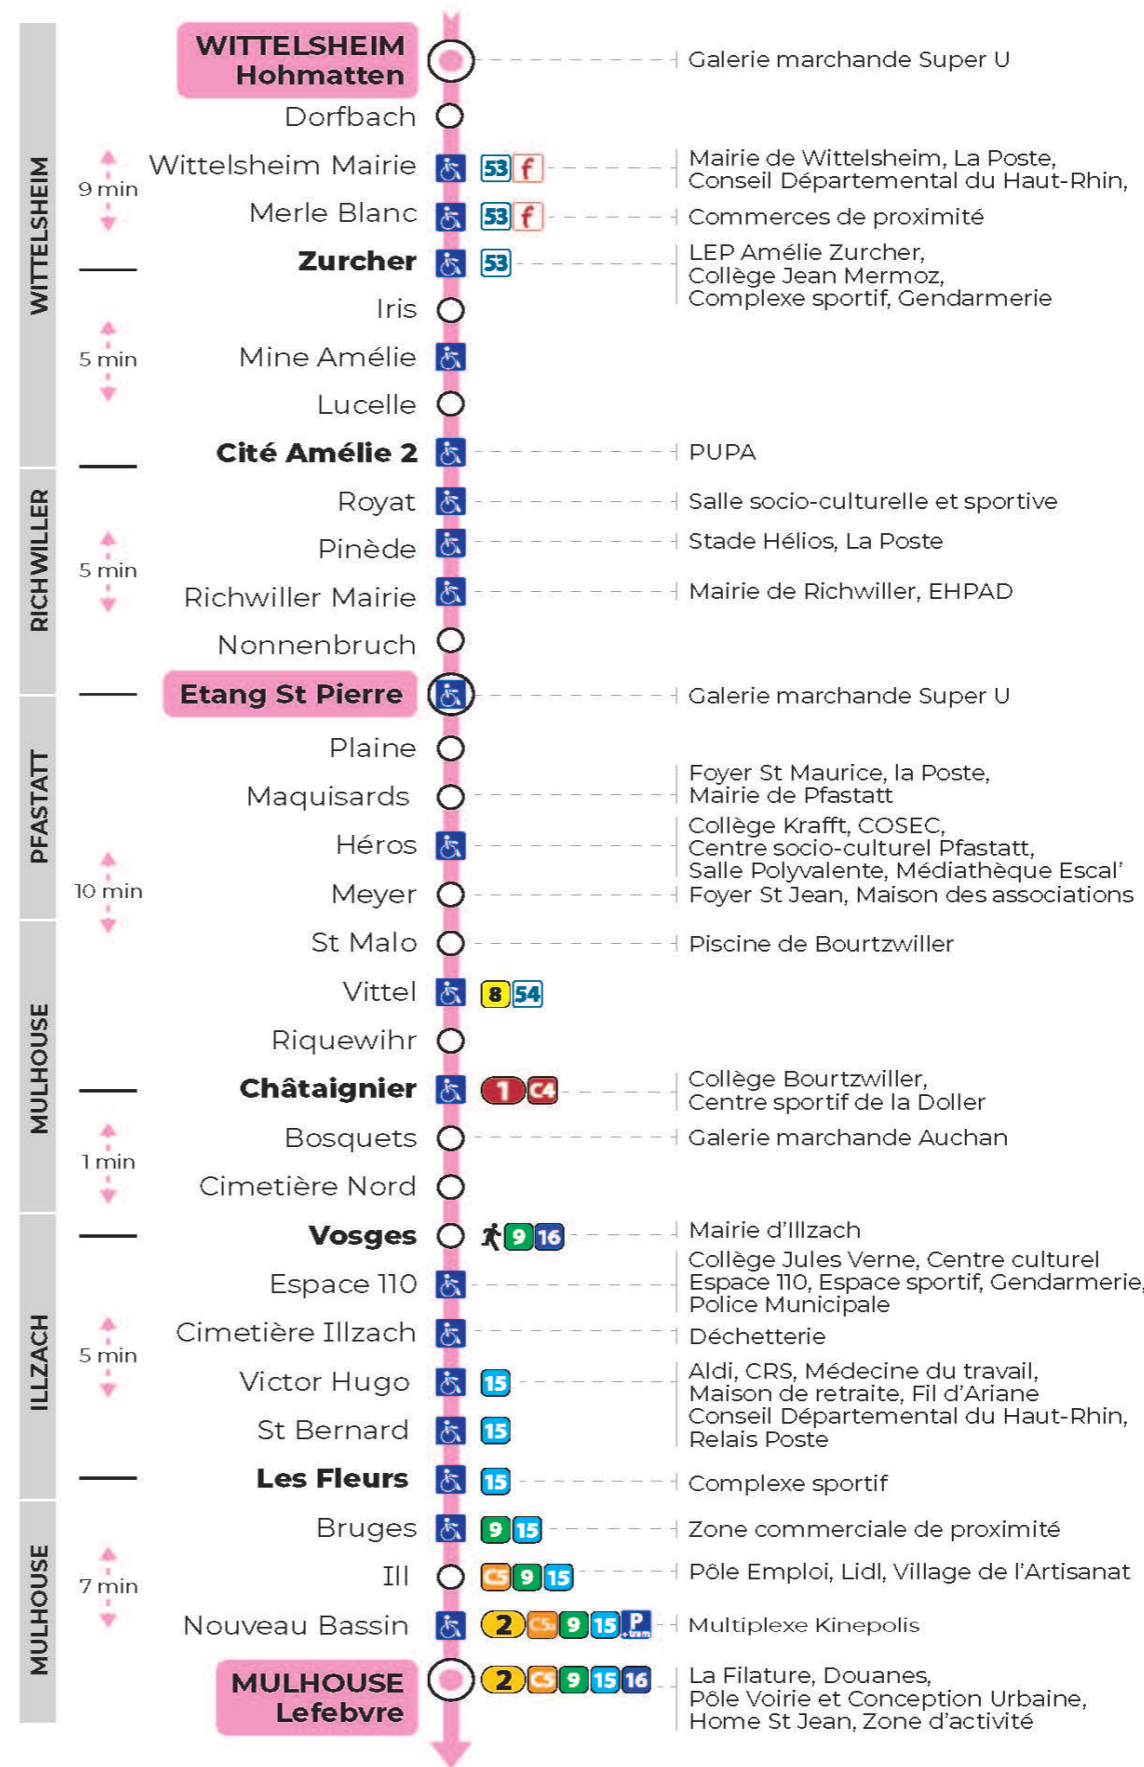

12

arrêt **ZURCHER**
direction **LEFEBVRE**

Valables du 4 septembre 2023 au 28 juin 2024 inclus

Gültig vom 4. September 2023 bis zum 28. Juni 2024
Valid from September 4, 2023 to June 28, 2024

Lundi à vendredi en période scolaire

t : Desserte effectuée par un véhicule 8 places (non accessible aux usagers en fauteuil roulant).

Vacances scolaires

du 10 Mai 2024 au 11 Mai 2024

Schulferien / school holidays

Dimanche et jours fériés

Sonntag und Feiertage
Sunday and bank holidays

9h	10h	11h	12h	13h	14h	15h	16h	17h	18h	19h	20h
18 ^t		18 ^t		16 ^t		16 ^t		16 ^t		18 ^t	55 ^t

t : Desserte effectuée par un véhicule 8 places (non accessible aux usagers en fauteuil roulant).

Le plus proche
TABAC & CO
123 rue de Reiningue
Wittelsheim

Votre bus en direct

Flashez ce QR-Code pour connaître le prochain passage en temps réel

SAE:2184

Arrêt accessible
 Correspondance bus à proximité

(DCM - Septembre 2021)