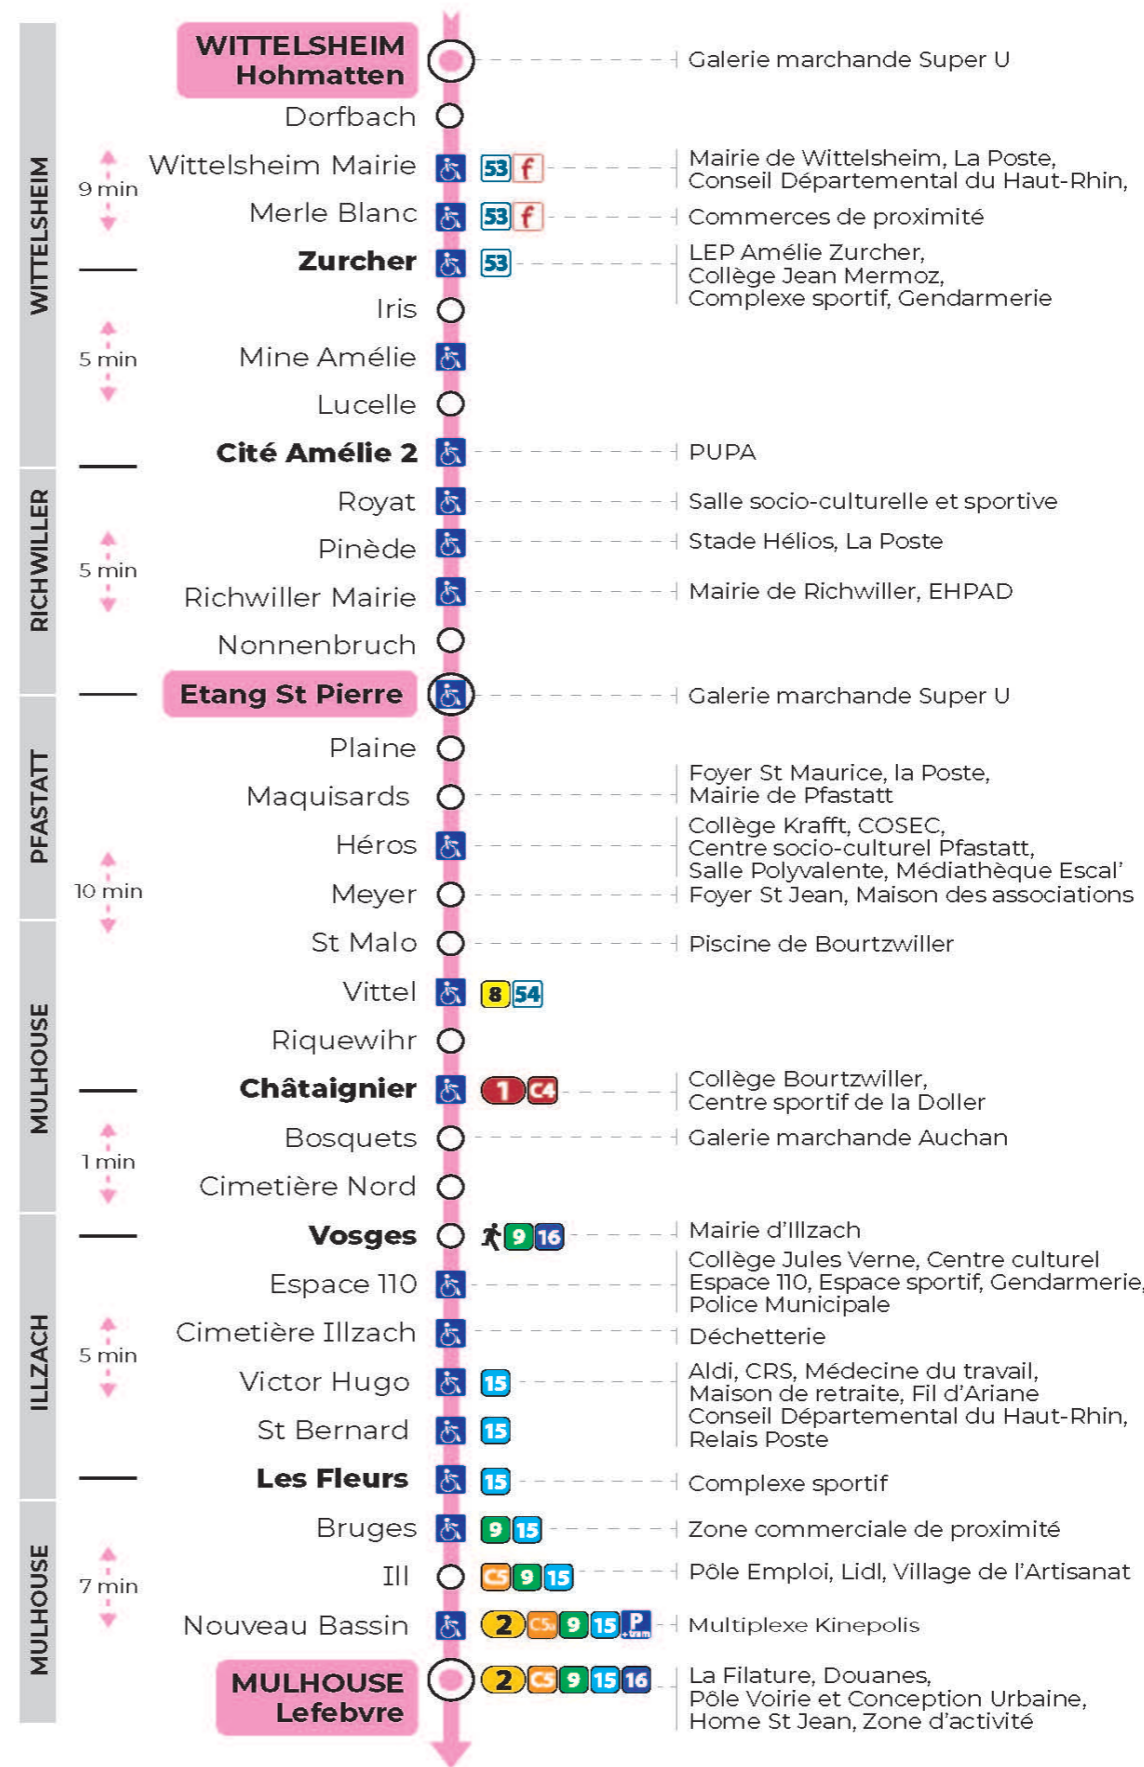

12

arrêt **MERLE BLANC**
direction **LEFEBVRE**

Valables du 4 septembre 2023 au 28 juin 2024 inclus

Gültig vom 4. September 2023 bis zum 28. Juni 2024
Valid from September 4, 2023 to June 28, 2024

Lundi à vendredi en période scolaire

t : Desserte effectuée par un véhicule 8 places (non accessible aux usagers en fauteuil roulant).

Vacances scolaires

Schulferien / school holidays

du 22 Avr 2024 au 04 Mai 2024
du 10 Mai 2024 au 11 Mai 2024

Dimanche et jours fériés

Sonntag und Feiertage
Sunday and bank holidays

9h	10h	11h	12h	13h	14h	15h	16h	17h	18h	19h	20h
15 ^t		15 ^t		13 ^t		13 ^t		13 ^t		15 ^t	52 ^t

t : Desserte effectuée par un véhicule 8 places (non accessible aux usagers en fauteuil roulant).

Le plus proche
TABAC DU CENTRE
12 rue de Mulhouse
Wittelsheim

Votre bus en direct

Flashez ce QR-Code pour connaître le prochain passage en temps réel

SAE:2175

Arrêt accessible
 Correspondance bus à proximité