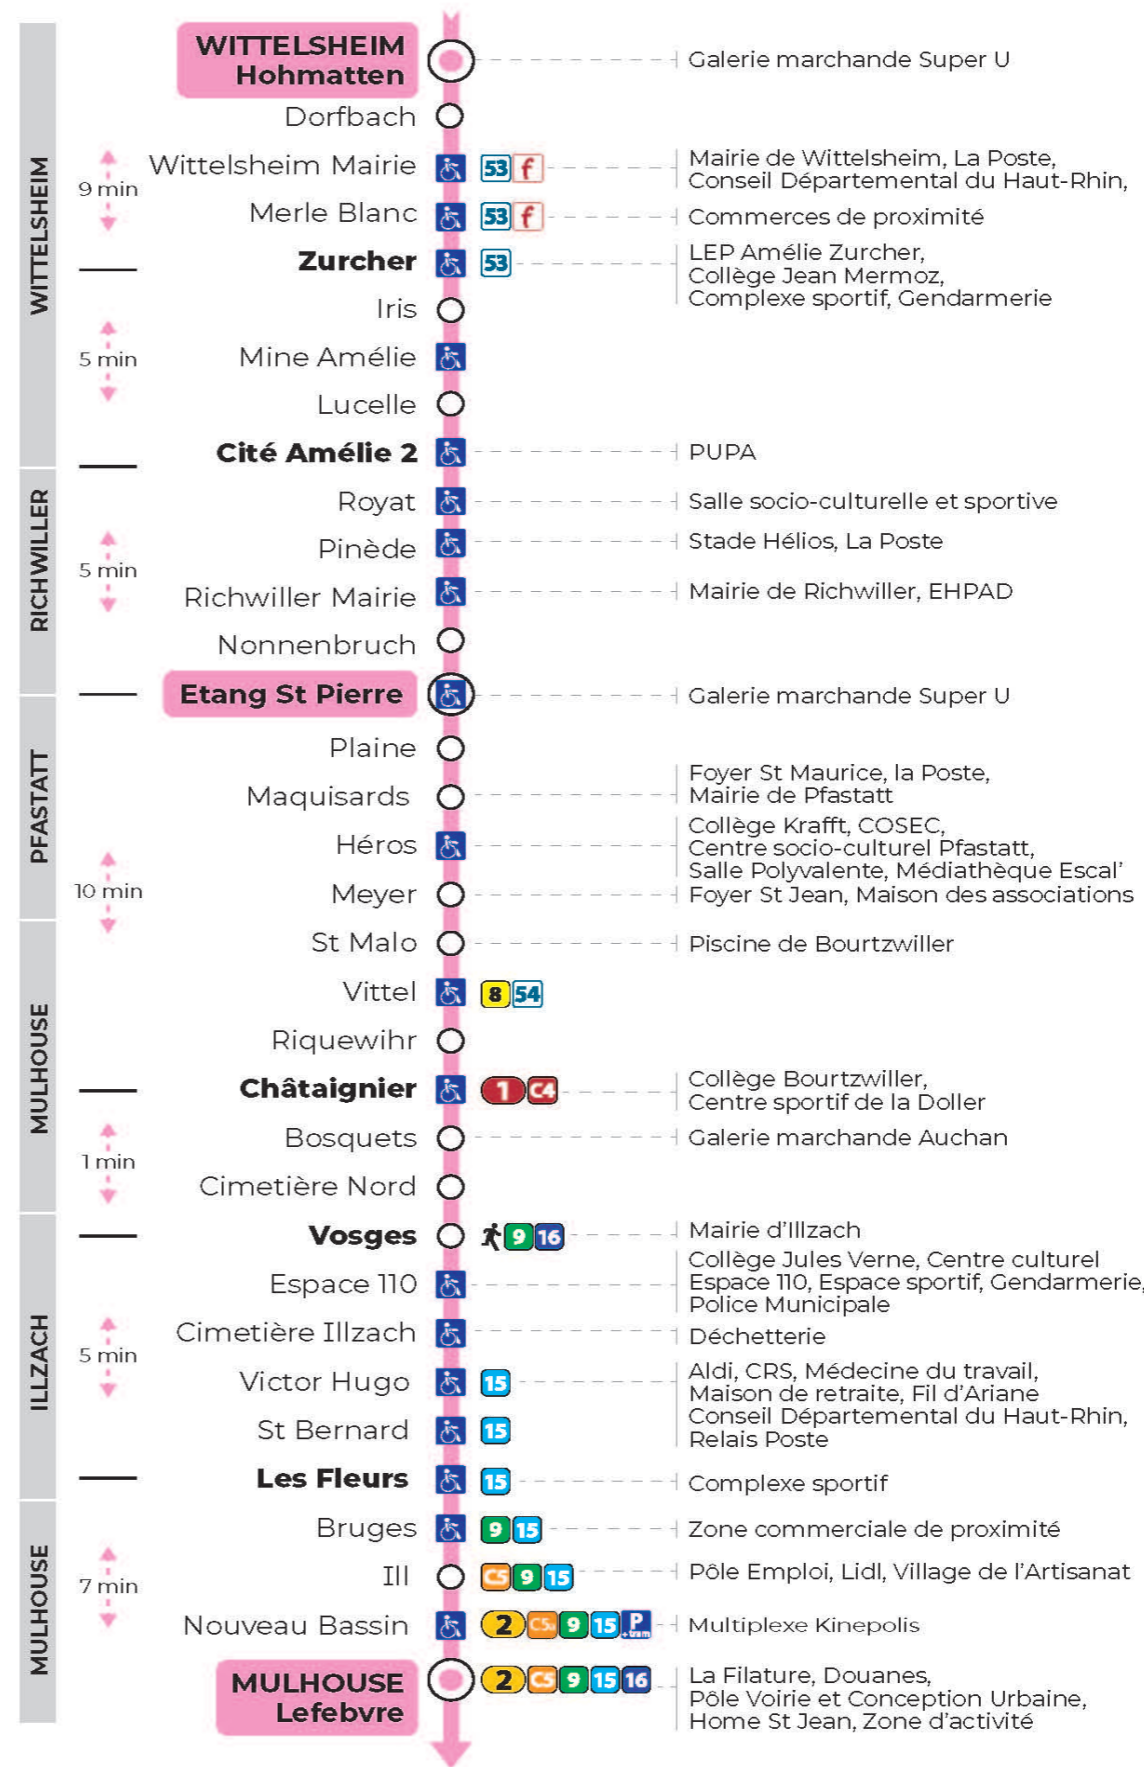

Valables du 4 septembre 2023 au 28 juin 2024 inclus

Gültig vom 4. September 2023 bis zum 28. Juni 2024
Valid from September 4, 2023 to June 28, 2024

Lundi à vendredi en période scolaire

Montag bis Freitag während der Schulzeit
Monday to Friday in school period

5h	6h	7h	8h	9h	10h	11h	12h	13h	14h	15h	16h	17h	18h	19h	20h
47	35	06	06	13	15	23	04	10	00	11	16	10	08	10	51^t
	55	21	28	35	37	41	42	42	36	45	28	40	43	42	
		42	51	52	59						46				

t : Desserte effectuée par un véhicule 8 places (non accessible aux usagers en fauteuil roulant).

Vacances scolaires et samedi

Schulferien und Samstag
School holidays and Saturday

5h	6h	7h	8h	9h	10h	11h	12h	13h	14h	15h	16h	17h	18h	19h	20h
48	09	29	14	44	29	14	44	29	14	44	28	13	39	23	51^t
	44		59			59			59			59			

t : Desserte effectuée par un véhicule 8 places (non accessible aux usagers en fauteuil roulant).

Vacances scolaires

du 10 Mai 2024 au 11 Mai 2024

Schulferien / school holidays

Dimanche et jours fériés

Sonntag und Feiertage
Sunday and bank holidays

9h	10h	11h	12h	13h	14h	15h	16h	17h	18h	19h	20h
14^t		14^t		12^t		12^t		12^t		14^t	51^t

t : Desserte effectuée par un véhicule 8 places (non accessible aux usagers en fauteuil roulant).

Le plus proche
TABAC DU CENTRE
12 rue de Mulhouse
Wittelsheim

Votre bus en direct

Flashez ce QR-Code pour connaître le prochain passage en temps réel

SAE:2176

Arrêt accessible
 Correspondance bus à proximité