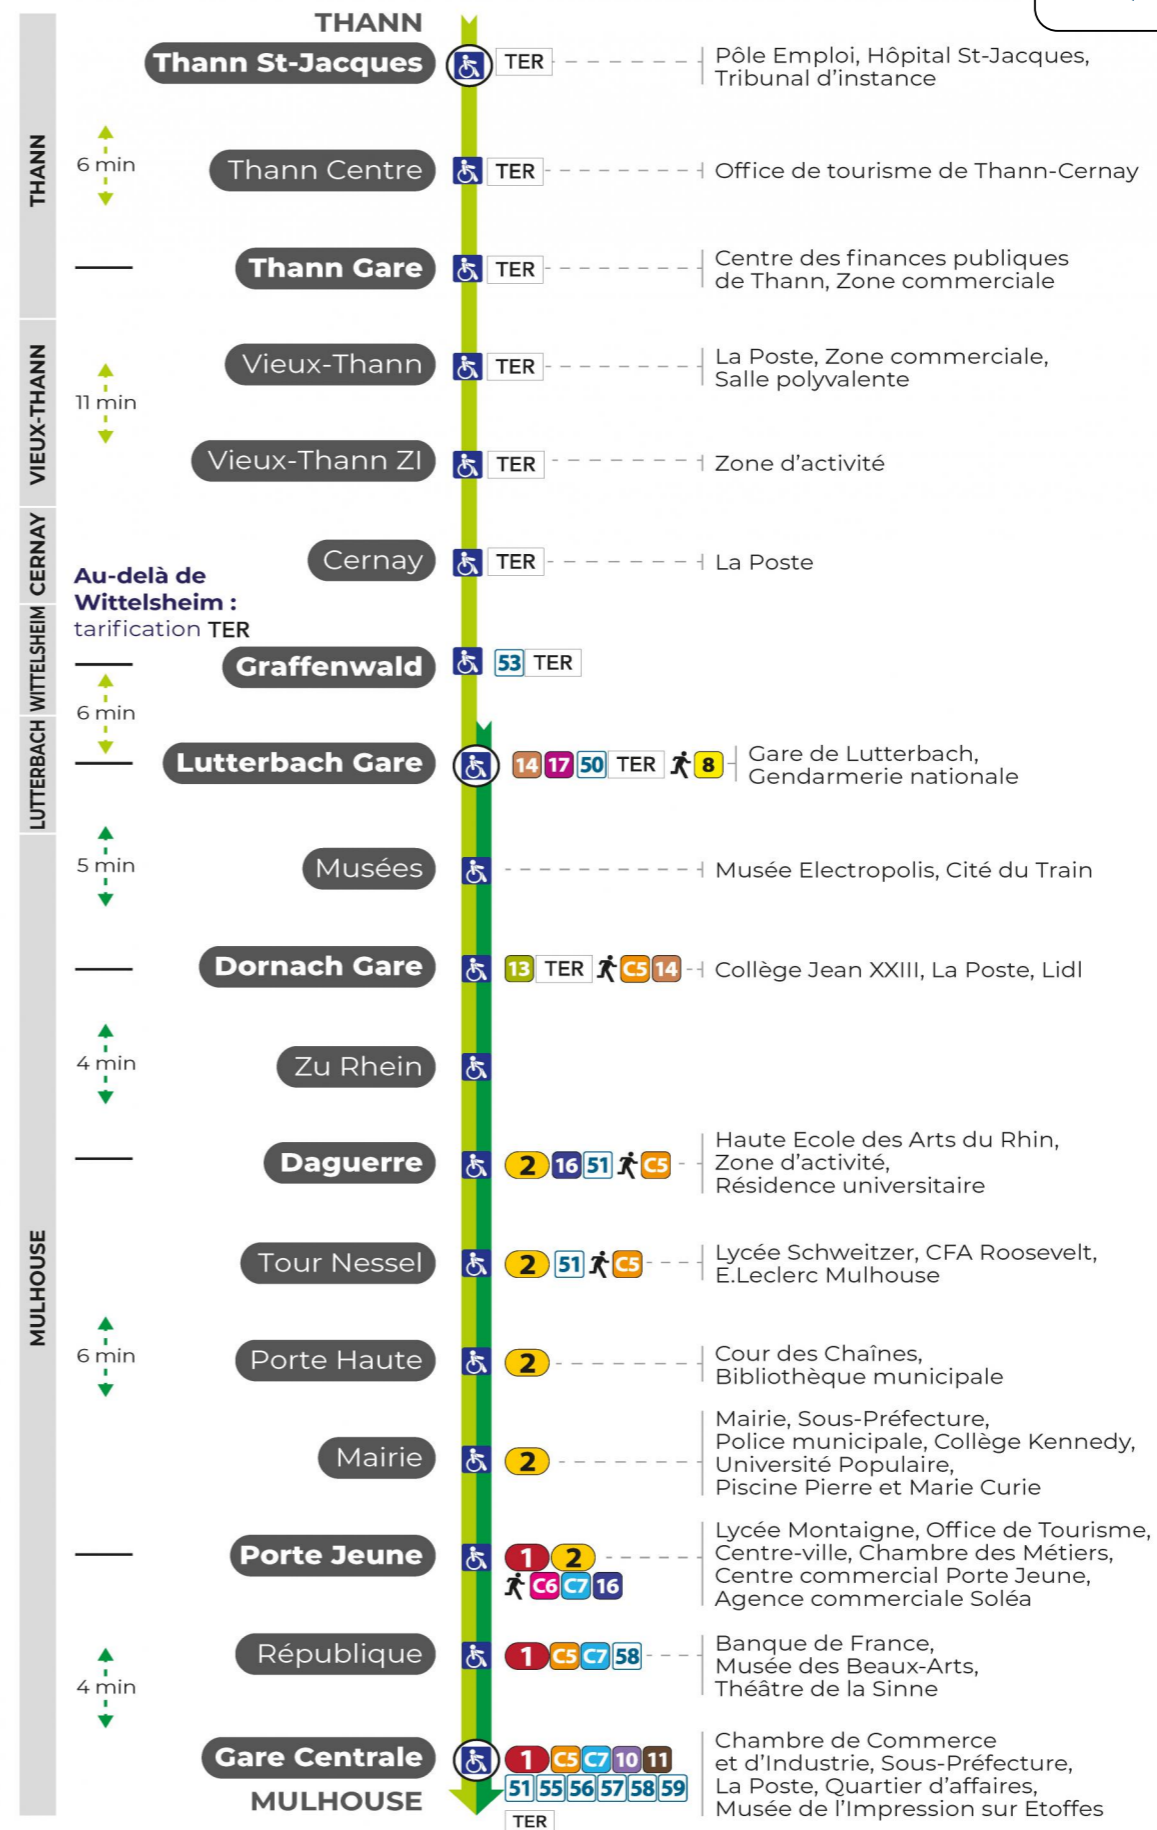

Valables du 4 septembre 2023 au 28 juin 2024 inclus

Gültig vom 4. September 2023 bis zum 28. Juni 2024
Valid from September 4, 2023 to June 28, 2024

Lundi à vendredi

Montag bis Freitag
Monday to Friday

6h	7h	8h	9h	10h	11h	12h	13h	14h	15h	16h	17h	18h	19h	20h	21h	22h	23h
07	07	07	07	07	07	07	07	07	07	07	07	07	07	07	11	38	17
21	22	21	21	21	21	21	21	21	21	21	21	21	29	30	28		
51	37	38	37	37	37	37	37	37	37	37	37	37	37	47	49		
	50	51	51	51	51	51	51	51	51	51	51	51	59				

Samedi

Samstag
Saturday

6h	7h	8h	9h	10h	11h	12h	13h	14h	15h	16h	17h	18h	19h	20h	21h	22h	23h
21	07	07	07	07	07	07	07	07	07	07	07	07	07	07	11	38	17
50	21	20	21	21	21	21	21	21	21	21	21	21	28	30	28		
	38	38	37	37	37	37	37	37	37	37	37	37	37	47	48		
	50	51	51	51	51	51	51	51	51	51	51	50	58				

Dimanche et jours fériés

Sonntag und Feiertage
Sunday and bank holidays

8h	9h	10h	11h	12h	13h	14h	15h	16h	17h	18h	19h	20h	21h	22h	23h
05	05	05	05	05	05	06	06	06	06	06	06	06	35	09	06
28	27	27	28	27	27	27	27	27	27	27	27	35			
												58			

Le plus proche
Agence Soléa Porte Jeune

Votre bus en direct

Flashez ce QR-Code pour connaître le prochain passage en temps réel

SAE:3005

Arrêt accessible
 Correspondance bus à proximité