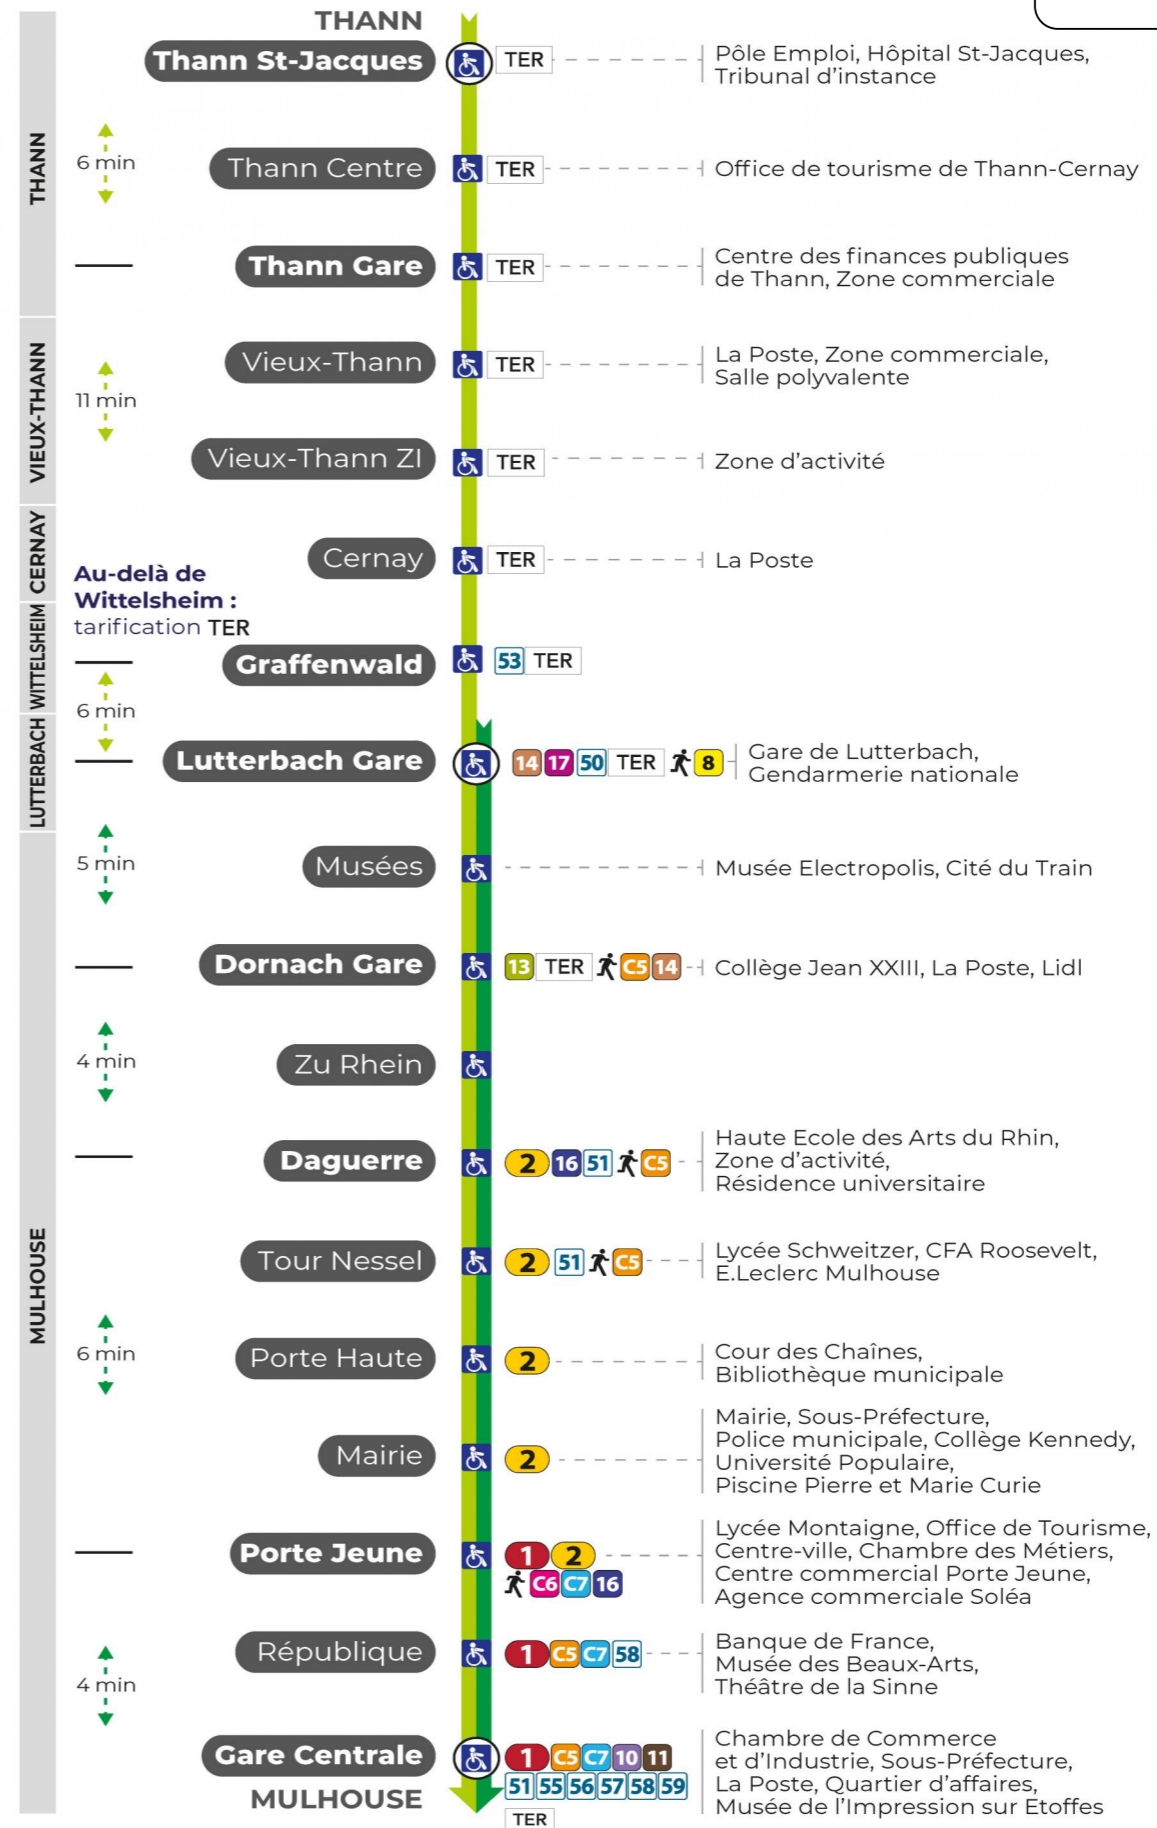

**Valables du 4 septembre 2023 au 28 juin 2024 inclus**

Gültig vom 4. September 2023 bis zum 28. Juni 2024  
Valid from September 4, 2023 to June 28, 2024

**Lundi à vendredi**

Montag bis Freitag  
Monday to Friday

**Samedi**

Samstag  
Saturday

| 6h | 7h | 8h | 9h | 10h | 11h | 12h | 13h | 14h | 15h | 16h | 17h | 18h | 19h | 20h | 21h | 22h | 23h |
|----|----|----|----|-----|-----|-----|-----|-----|-----|-----|-----|-----|-----|-----|-----|-----|-----|
| 18 | 05 | 05 | 05 | 05  | 05  | 05  | 05  | 05  | 05  | 05  | 05  | 05  | 05  | 05  | 09  | 36  | 15  |
| 48 | 18 | 18 | 19 | 18  | 18  | 18  | 18  | 18  | 18  | 18  | 18  | 18  | 26  | 28  | 26  |     |     |
|    | 36 | 35 | 35 | 35  | 35  | 35  | 35  | 35  | 35  | 35  | 35  | 35  | 35  | 45  | 46  |     |     |
|    | 47 | 48 | 48 | 48  | 48  | 48  | 48  | 48  | 48  | 48  | 48  | 48  | 56  |     |     |     |     |

**Dimanche et jours fériés**

Sonntag und Feiertage  
Sunday and bank holidays

| 8h | 9h | 10h | 11h | 12h | 13h | 14h | 15h | 16h | 17h | 18h | 19h | 20h | 21h | 22h | 23h |
|----|----|-----|-----|-----|-----|-----|-----|-----|-----|-----|-----|-----|-----|-----|-----|
| 03 | 03 | 03  | 03  | 03  | 03  | 03  | 03  | 03  | 03  | 03  | 03  | 03  | 33  | 07  | 04  |
| 25 | 25 | 25  | 25  | 25  | 25  | 25  | 25  | 25  | 25  | 25  | 25  | 33  |     |     |     |
|    |    |     |     |     |     |     |     |     |     |     |     | 56  |     |     |     |

**Le plus proche**  
Agence Soléa Porte Jeune

**Votre bus en direct**

Flashez ce QR-Code pour connaître le prochain passage en temps réel

Arrêt accessible  
 Correspondance bus à proximité