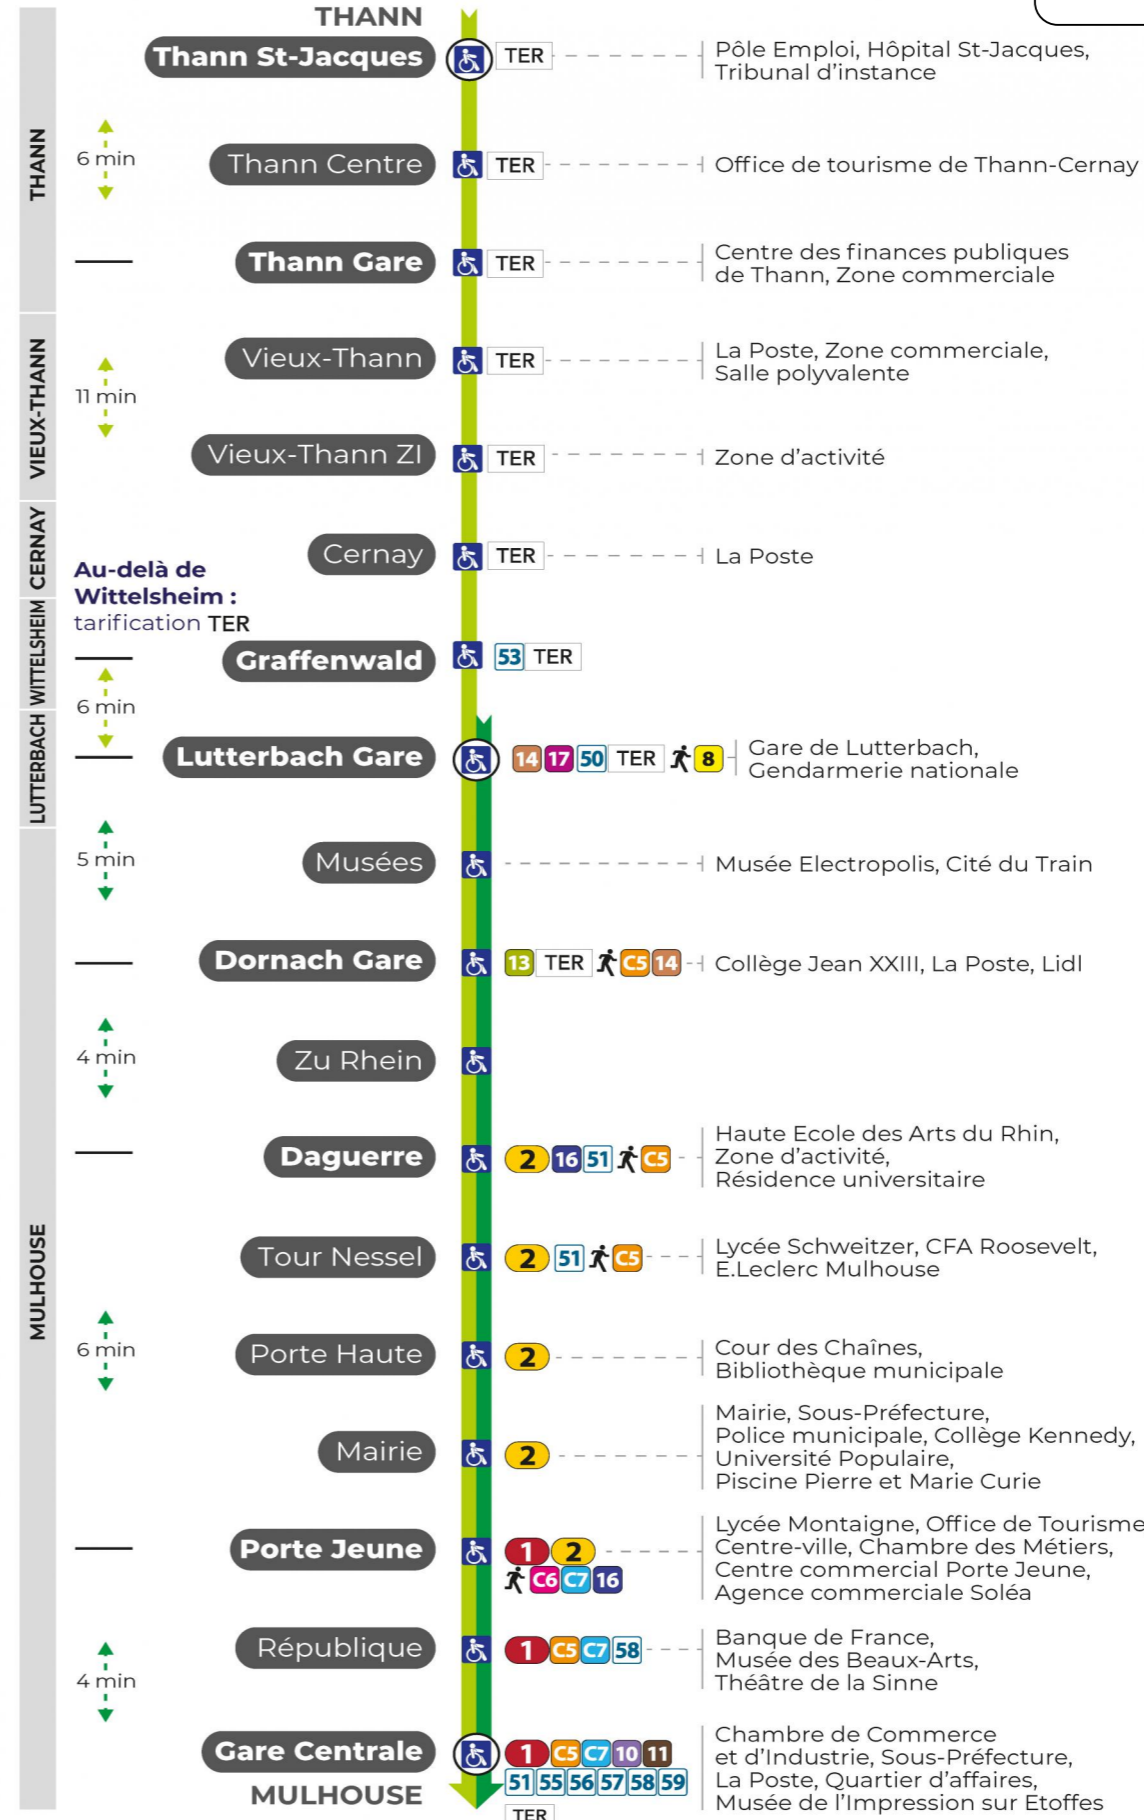

Valables du 4 septembre 2023 au 28 juin 2024 inclus

Gültig vom 4. September 2023 bis zum 28. Juni 2024
Valid from September 4, 2023 to June 28, 2024

Lundi à vendredi

Montag bis Freitag
Monday to Friday

6h	7h	8h	9h	10h	11h	12h	13h	14h	15h	16h	17h	18h	19h	20h	21h	22h	23h
00	00	01	01	01	00	00	00	00	00	00	00	00	00	00	05	31	10
14	15	14	14	14	14	14	14	14	14	14	14	14	22	24	22		
44	31	31	31	31	30	30	30	30	30	30	30	30	30	40	42		
	43	44	44	44	44	44	44	44	44	44	44	44	52				

Samedi

Samstag
Saturday

6h	7h	8h	9h	10h	11h	12h	13h	14h	15h	16h	17h	18h	19h	20h	21h	22h	23h
14	00	01	01	01	00	00	00	00	00	00	00	00	00	00	05	31	10
44	14	14	14	14	14	14	14	14	14	14	14	14	22	24	22		
	32	31	31	31	30	30	30	30	30	30	30	30	30	40	42		
	43	44	44	44	44	44	44	44	44	44	44	44	52				

Dimanche et jours fériés

Sonntag und Feiertage
Sunday and bank holidays

7h	8h	9h	10h	11h	12h	13h	14h	15h	16h	17h	18h	19h	20h	21h	22h
59	21	21	21	21	20	20	20	20	20	20	20	20	29	28	02
	59	59	59	59	59	59	59	59	59	59	59	59	52		59

Le plus proche
TABAC MICHEL
58, avenue Aristide Briand
Mulhouse

Votre bus en direct

Flashez ce QR-Code pour connaître le prochain passage en temps réel

Arrêt accessible
 Correspondance bus à proximité