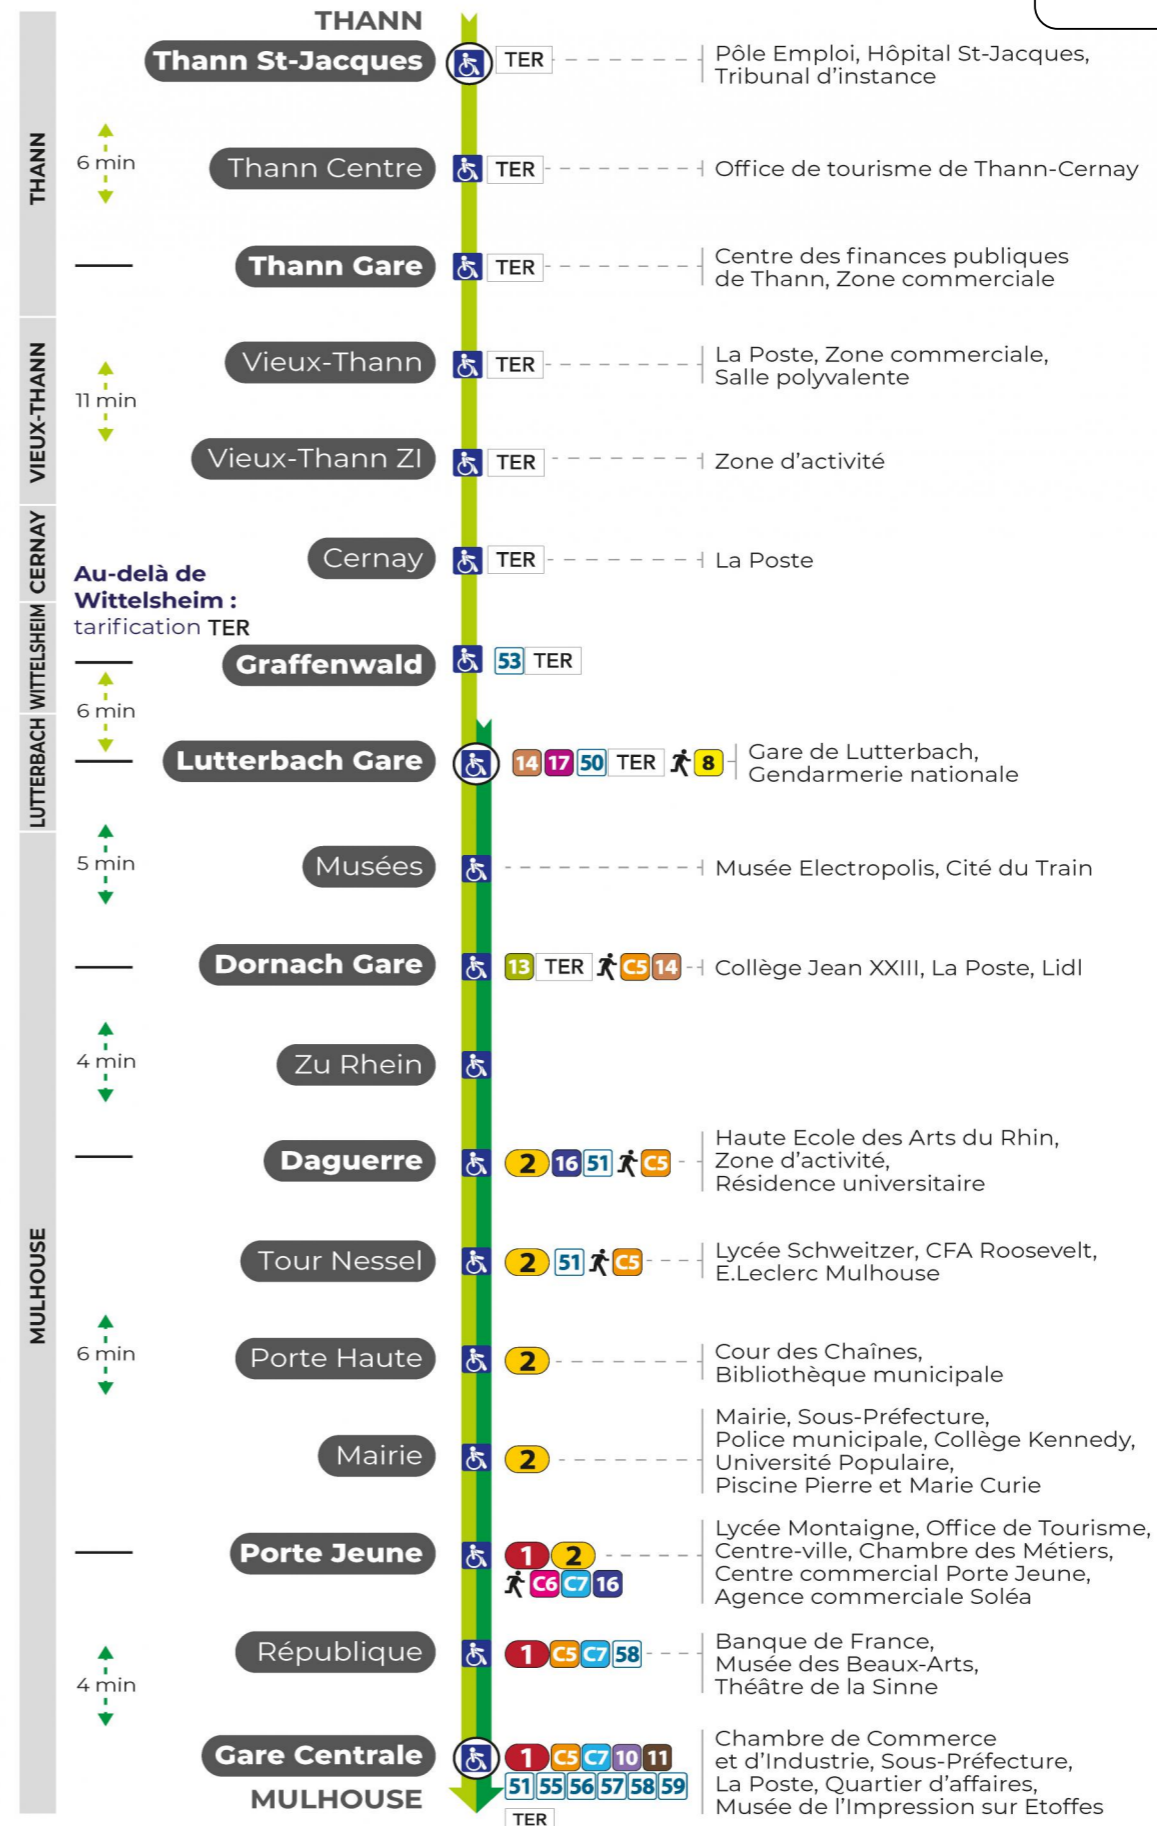

**Valables du 4 septembre 2023 au 28 juin 2024 inclus**

Gültig vom 4. September 2023 bis zum 28. Juni 2024  
Valid from September 4, 2023 to June 28, 2024

**Lundi à vendredi**

Montag bis Freitag  
Monday to Friday

5h	6h	7h	8h	9h	10h	11h	12h	13h	14h	15h	16h	17h	18h	19h	20h	21h	22h	23h
59	13	13	00	00	00	13	13	13	13	13	13	12	13	21	23	04	30	09
	43	30	13	13	13	29	29	29	29	29	29	29	29	29	39	21		
	59	42	30	30	30	43	43	43	43	43	43	43	43	51		41		
			43	43	43	59	59	59	59	59	59	59	59	59				

**Dimanche et jours fériés**

Sonntag und Feiertage  
Sunday and bank holidays

7h	8h	9h	10h	11h	12h	13h	14h	15h	16h	17h	18h	19h	20h	21h	22h
57	20	20	20	20	19	19	19	19	19	19	19	19	27	27	01
	57	57	57	57	57	57	57	57	57	57	57	57	50		58

**Le plus proche**  
**TABAC MICHEL**  
58, avenue Aristide Briand  
Mulhouse

**Votre bus en direct**

Flashez ce QR-Code pour connaître le prochain passage en temps réel

SAE:3015

Arrêt accessible  
 Correspondance bus à proximité