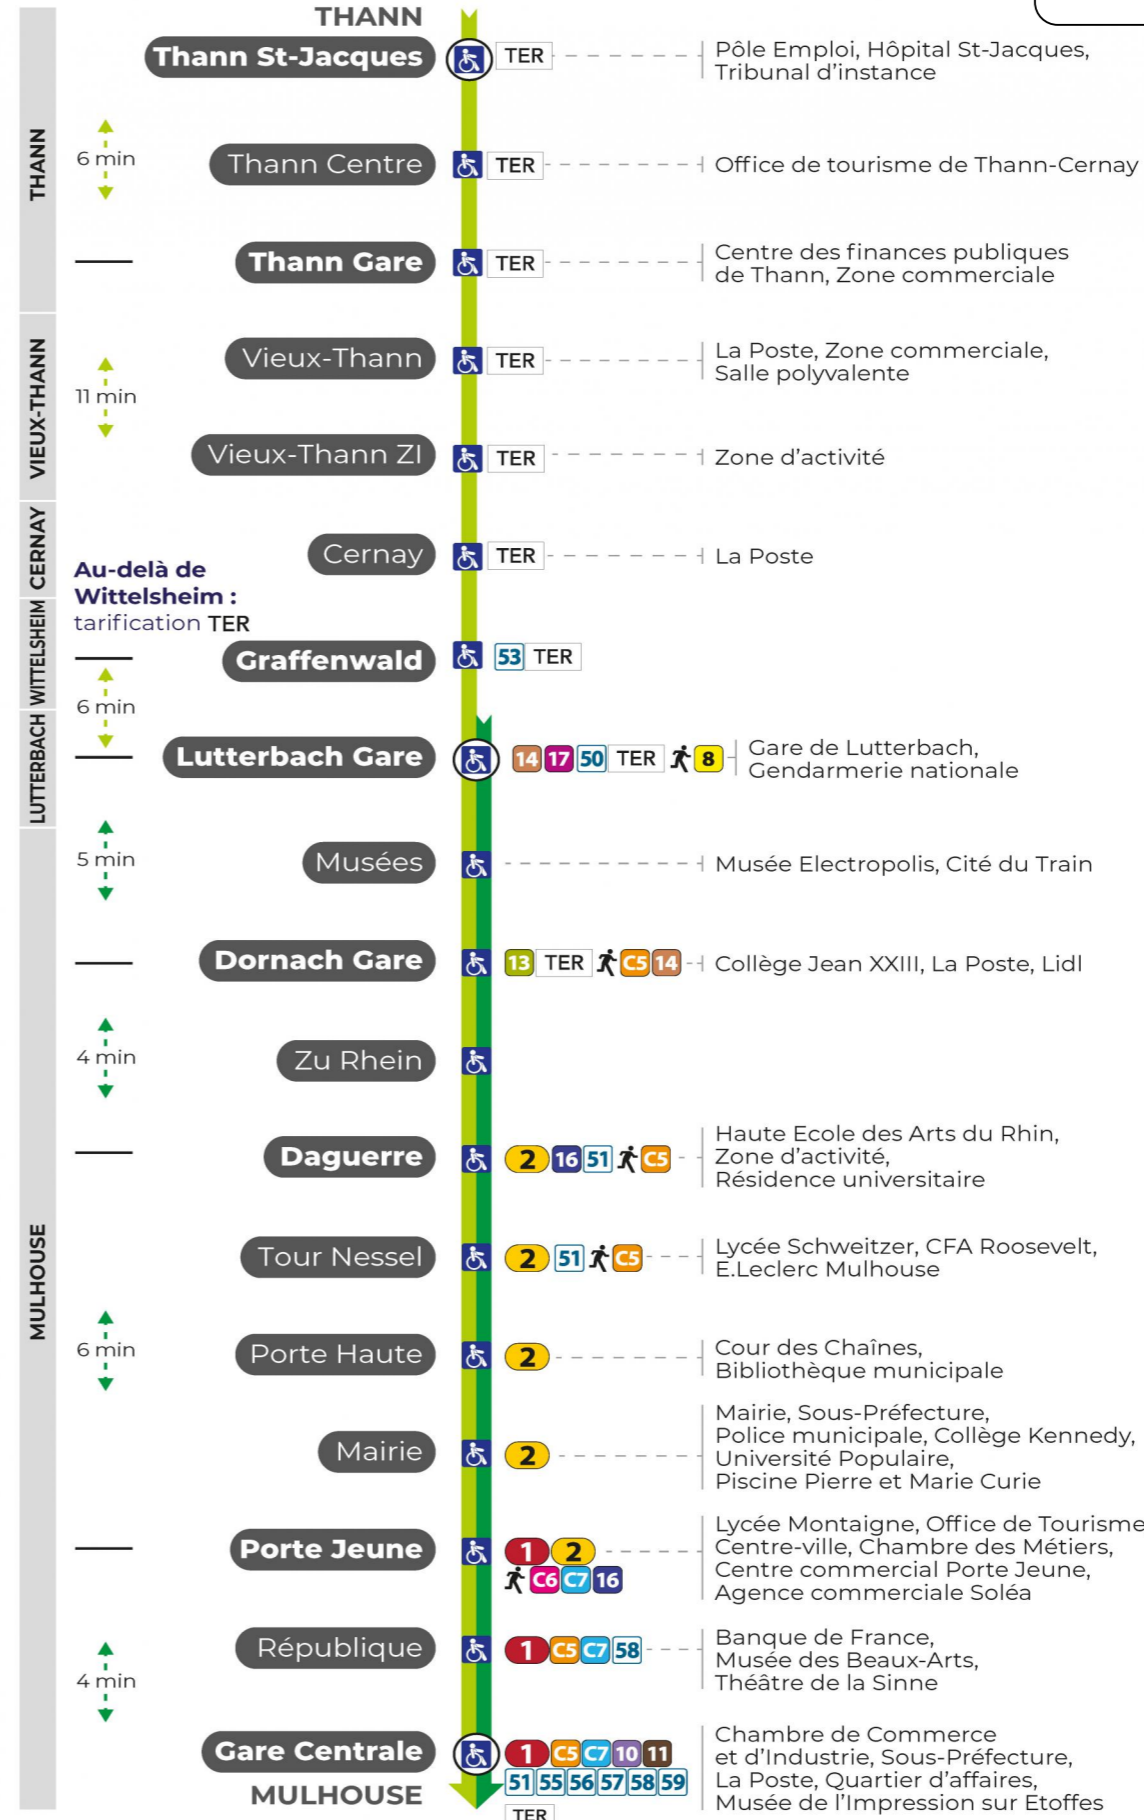

Valables du 4 septembre 2023 au 28 juin 2024 inclus

Gültig vom 4. September 2023 bis zum 28. Juni 2024
Valid from September 4, 2023 to June 28, 2024

Lundi à vendredi

Montag bis Freitag
Monday to Friday

5h	6h	7h	8h	9h	10h	11h	12h	13h	14h	15h	16h	17h	18h	19h	20h	21h	22h	23h
56	09	09	09	09	09	09	09	09	09	09	09	08	09	17	19	00	27	06
	39	26	26	26	26	26	26	26	26	26	26	26	26	26	36	17		
	56	38	39	39	39	39	39	39	39	39	39	39	39	47		37		
		56	56	56	56	56	56	56	56	56	56	56	56	56				

Samedi

Samstag
Saturday

6h	7h	8h	9h	10h	11h	12h	13h	14h	15h	16h	17h	18h	19h	20h	21h	22h	23h
09	09	09	09	09	09	09	09	09	09	09	09	09	17	19	00	27	06
39	27	26	26	26	26	26	26	26	26	26	26	26	26	36	17		
56	38	39	39	39	39	39	39	39	39	39	39	39	47		37		
	56	56	56	56	56	56	56	56	56	56	56	56	56				

Dimanche et jours fériés

Sonntag und Feiertage
Sunday and bank holidays

7h	8h	9h	10h	11h	12h	13h	14h	15h	16h	17h	18h	19h	20h	21h	22h
53	15	15	15	15	15	15	15	15	15	15	15	15	23	22	53
	53	53	53	53	53	53	53	53	53	53	53	53	46	56	

Le plus proche
TABAC DE LA TUILERIE
1 rue Josué Hofer
Mulhouse

Votre bus en direct

Flashez ce QR-Code pour connaître le prochain passage en temps réel

Arrêt accessible
 Correspondance bus à proximité