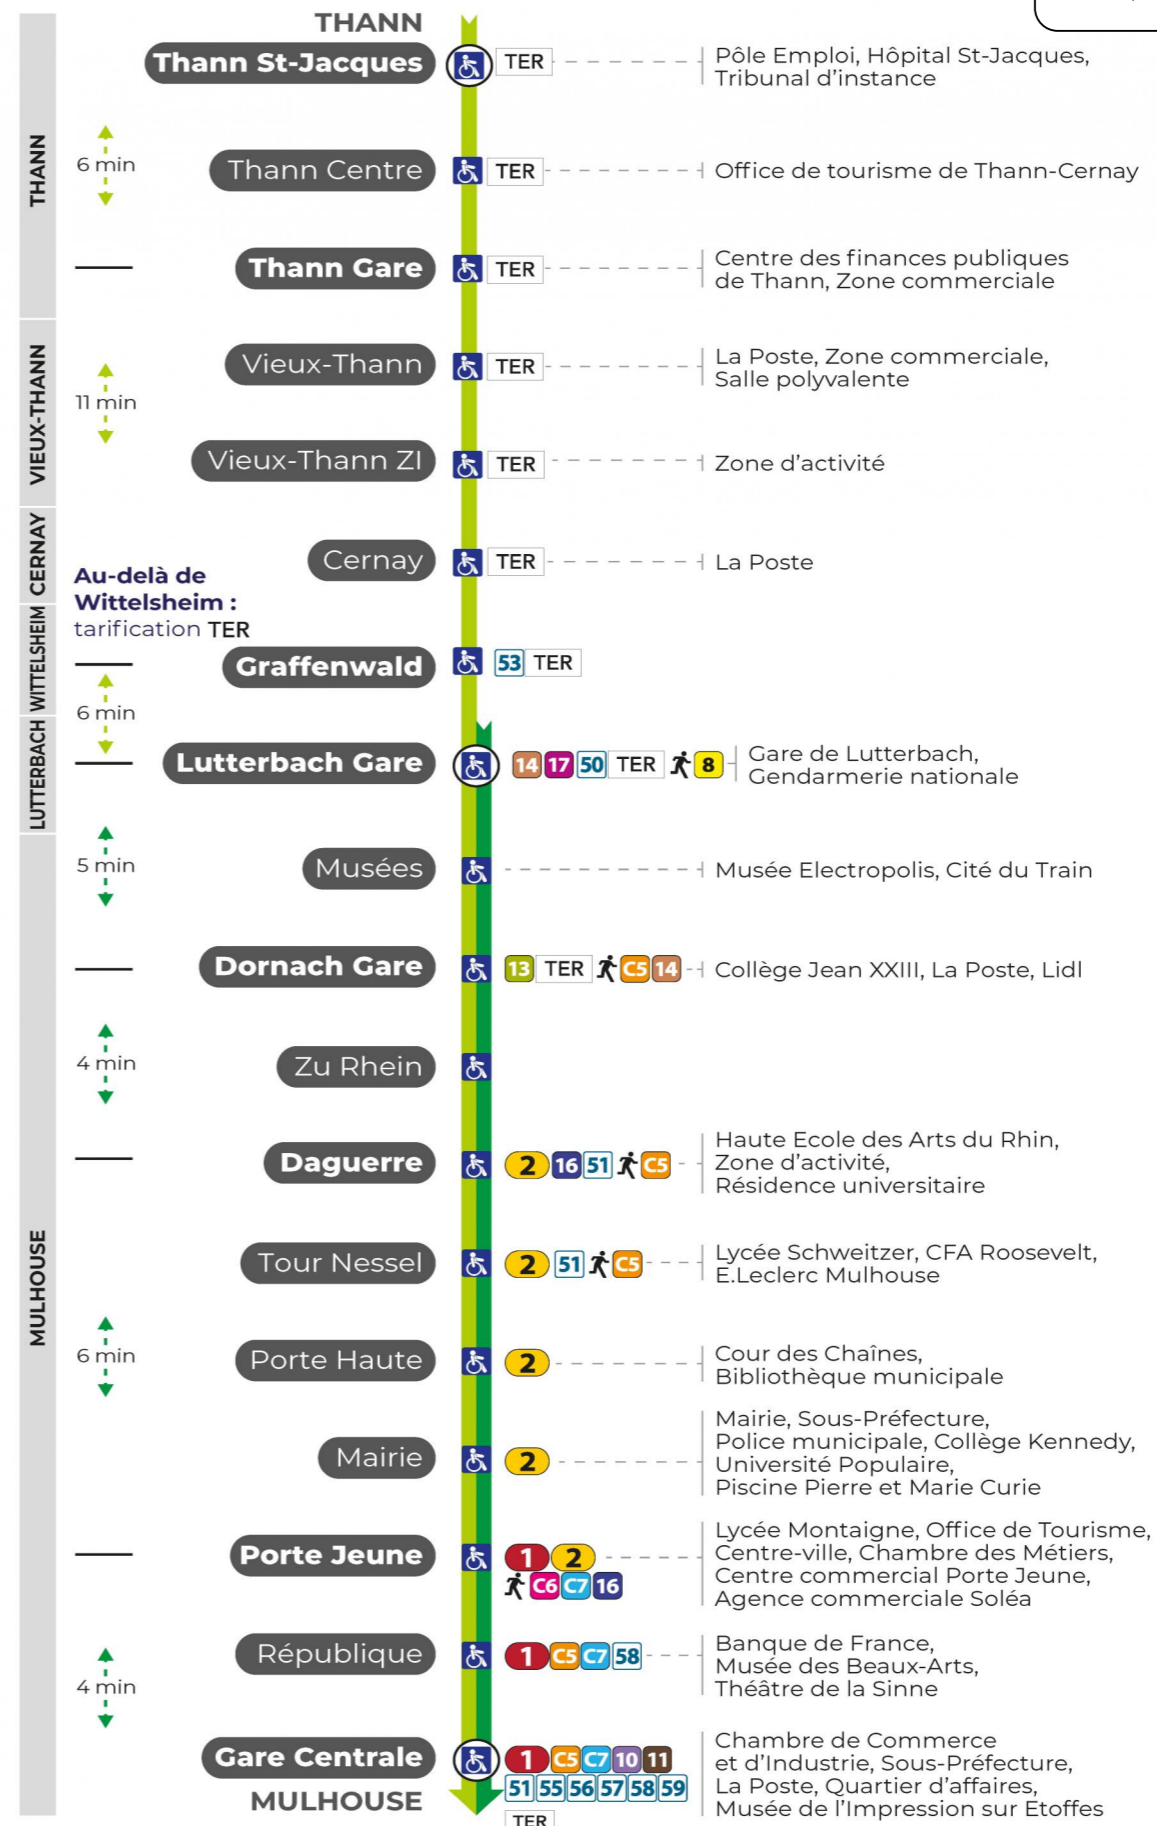

Valables du 4 septembre 2023 au 28 juin 2024 inclus

Gültig vom 4. September 2023 bis zum 28. Juni 2024
Valid from September 4, 2023 to June 28, 2024

Lundi à vendredi

Montag bis Freitag
Monday to Friday

5h	6h	7h	8h	9h	10h	11h	12h	13h	14h	15h	16h	17h	18h	19h	20h	21h	22h	23h
54	07	07	07	07	07	07	07	07	07	07	07	06	07	15	17	16	26	04
	37	25	24	24	24	24	24	24	24	24	24	24	24	24	34	35		
	54	36	37	37	37	37	37	37	37	37	37	37	37	45	58			
		54	54	54	54	54	54	54	54	54	54	54	54	55				

Samedi

Samstag
Saturday

6h	7h	8h	9h	10h	11h	12h	13h	14h	15h	16h	17h	18h	19h	20h	21h	22h	23h
07	07	07	07	07	07	07	07	07	07	07	07	07	15	17	16	26	04
37	25	24	24	25	24	24	24	24	24	24	24	24	24	34	35		
54	36	37	37	37	37	37	37	37	37	37	37	37	45	58			
	54	54	54	54	54	54	54	54	54	54	54	54	55				

Dimanche et jours fériés

Sonntag und Feiertage
Sunday and bank holidays

7h	8h	9h	10h	11h	12h	13h	14h	15h	16h	17h	18h	19h	20h	21h	22h
51	13	13	13	13	13	13	13	13	13	13	13	13	21	20	51
	51	51	51	51	51	51	51	51	51	51	51	51	44	54	

Le plus proche
TABAC DE LA TUILERIE
1 rue Josué Hofer
Mulhouse

Votre bus en direct

Flashez ce QR-Code pour connaître le prochain passage en temps réel

Arrêt accessible
 Correspondance bus à proximité