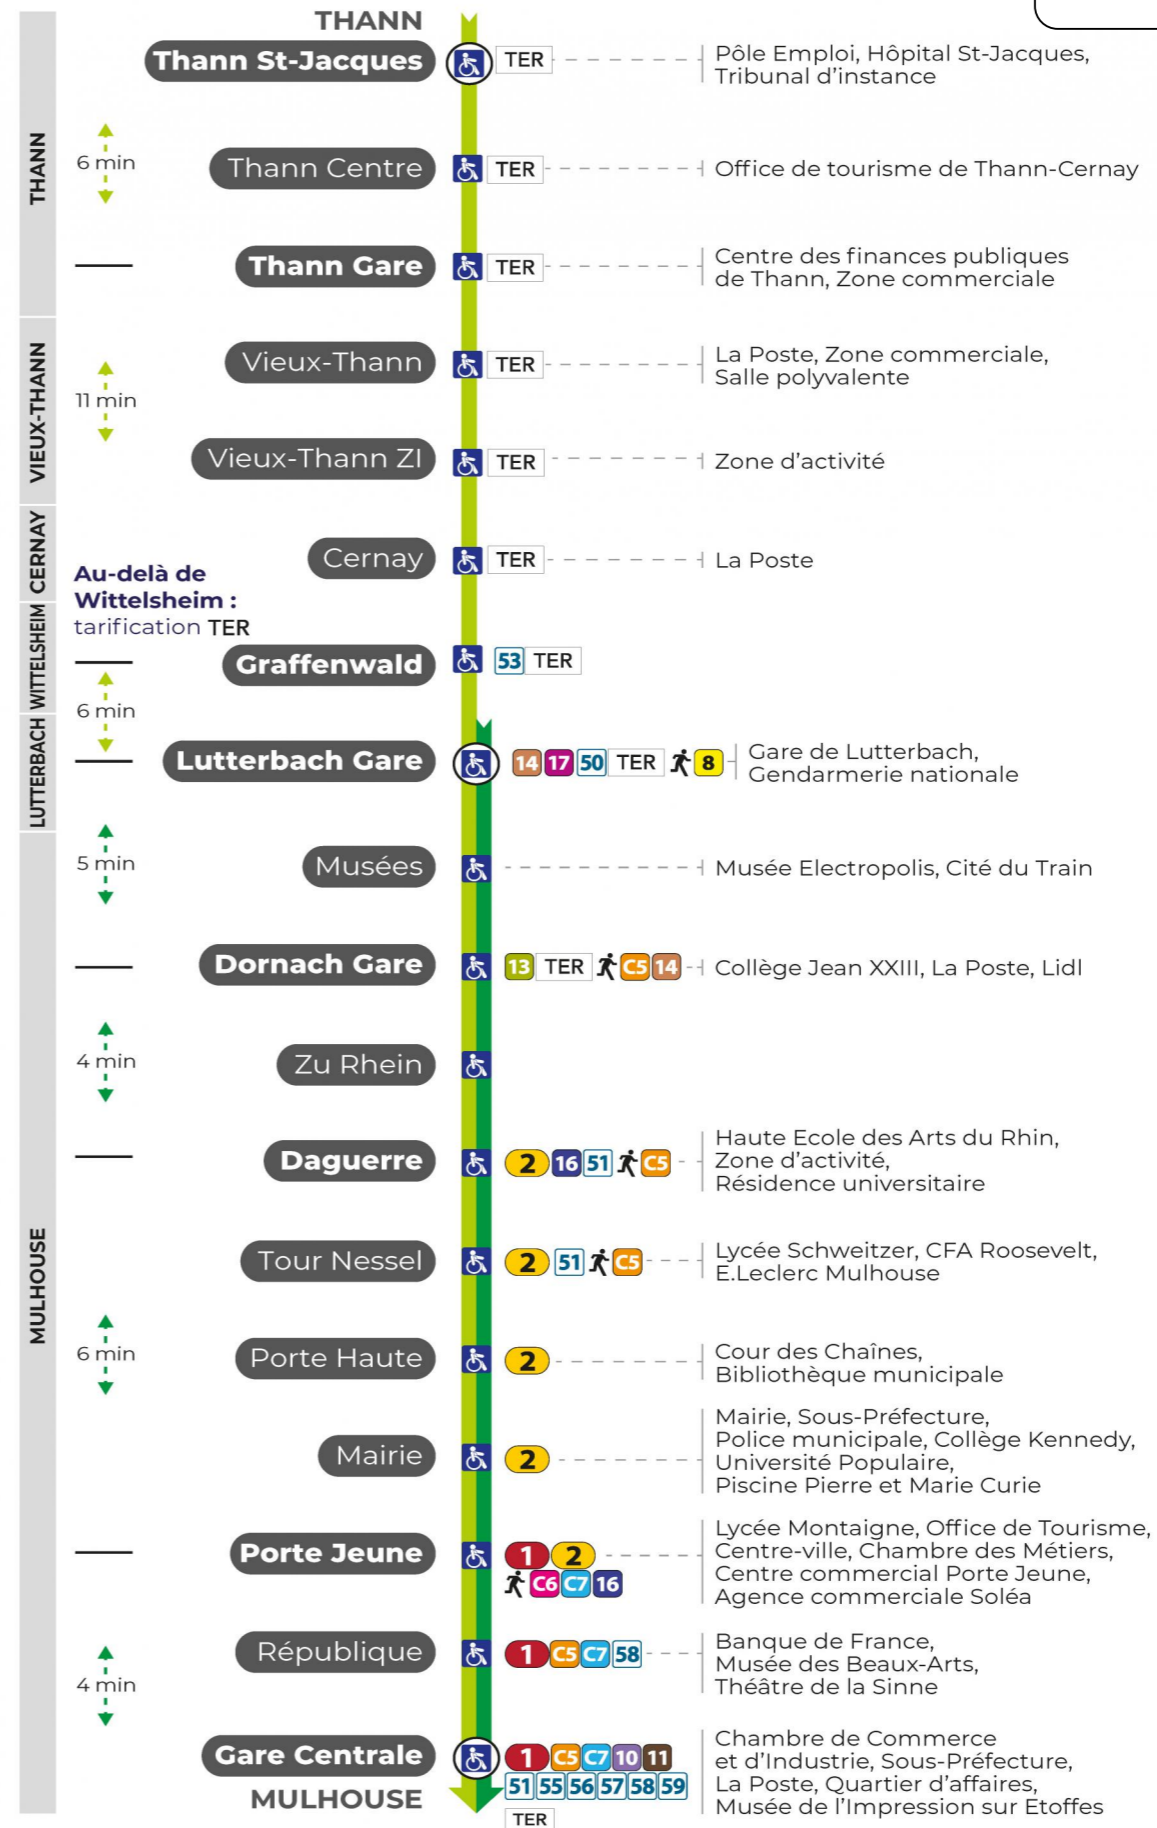

arrêt MUSEES direction GARE CENTRALE

Valables du 4 septembre 2023 au 28 juin 2024 inclus

Gültig vom 4. September 2023 bis zum 28. Juni 2024
Valid from September 4, 2023 to June 28, 2024

Lundi à vendredi

Montag bis Freitag
Monday to Friday

5h	6h	7h	8h	9h	10h	11h	12h	13h	14h	15h	16h	17h	18h	19h	20h	21h	22h	23h
54	07	07	07	07	07	07	07	07	07	07	07	06	07	15	17	16	26	04
	37	25	24	24	24	24	24	24	24	24	24	24	24	24	34	35		
	54	36	37	37	37	37	37	37	37	37	37	37	37	45	58			
		54	54	54	54	54	54	54	54	54	54	54	54	55				

Dimanche et jours fériés

Sonntag und Feiertage
Sunday and bank holidays

7h	8h	9h	10h	11h	12h	13h	14h	15h	16h	17h	18h	19h	20h	21h	22h
51	13	13	13	13	13	13	13	13	13	13	13	13	21	20	51
	51	51	51	51	51	51	51	51	51	51	51	51	44	54	

Le plus proche
TABAC DE LA TUILERIE
1 rue Josué Hofer
Mulhouse

Votre bus en direct

Flashez ce QR-Code pour connaître le prochain passage en temps réel

Arrêt accessible
 Correspondance bus à proximité