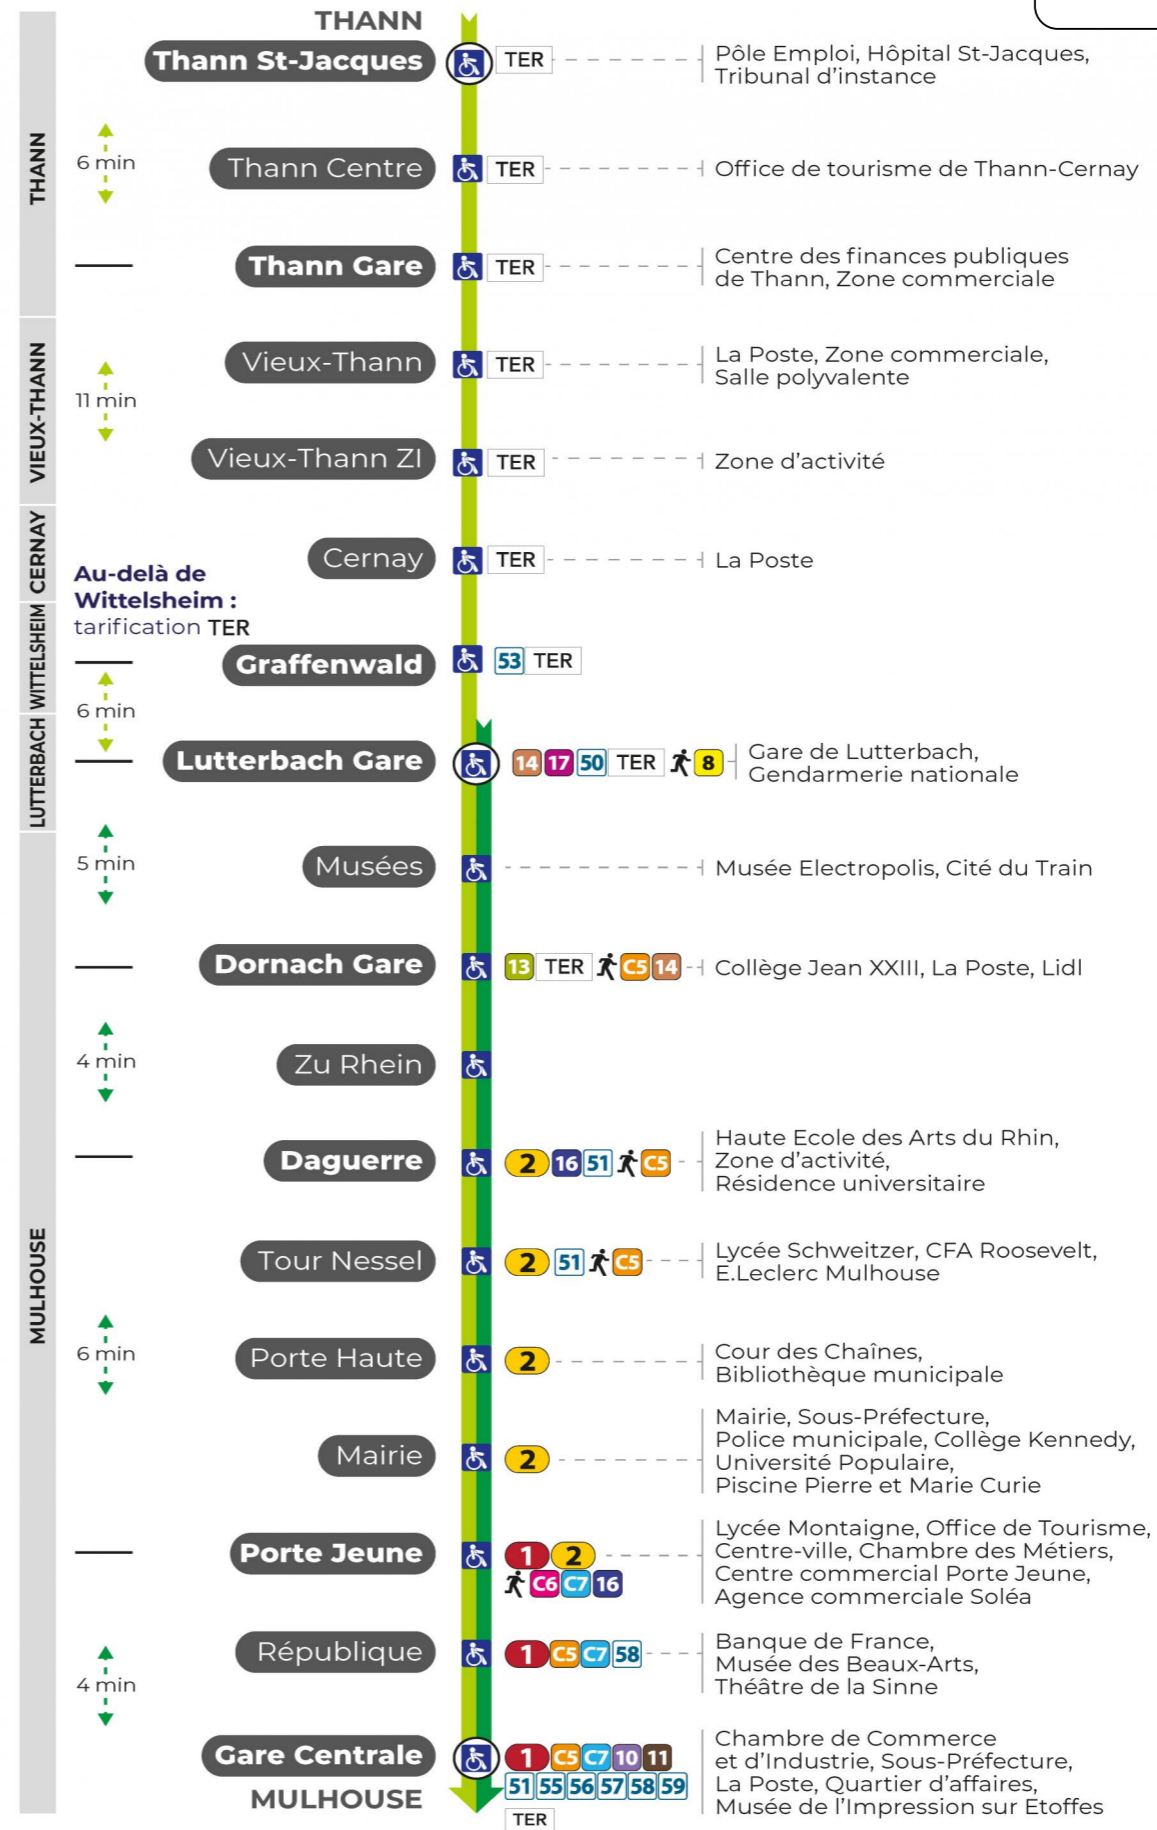

Valables du 4 septembre 2023 au 28 juin 2024 inclus

Gültig vom 4. September 2023 bis zum 28. Juni 2024
Valid from September 4, 2023 to June 28, 2024

Lundi à vendredi

Montag bis Freitag
Monday to Friday

5h	6h	7h	8h	9h	10h	11h	12h	13h	14h	15h	16h	17h	18h	19h	20h	21h	22h
41	41	10	10	11	10	10	11	10	10	10	10	11	10	10	20	03	11
		41	41	40	41	41	41	41	41	41	41	41	41	40			50

Samedi

Samstag
Saturday

6h	7h	8h	9h	10h	11h	12h	13h	14h	15h	16h	17h	18h	19h	20h	21h	22h
41	41	10	11	11	11	11	11	10	10	10	11	10	10	20	03	11
		41	40	41	41	41	41	41	41	41	41	41	40			50

Dimanche et jours fériés

Sonntag und Feiertage
Sunday and bank holidays

7h	8h	9h	10h	11h	12h	13h	14h	15h	16h	17h	18h
59	59	59	59	59	59	59	59	59	59	59	59

Le plus proche
TABAC & CO
123 rue de Reiningue
Wittelsheim

Votre bus en direct

Flashez ce QR-Code pour connaître le prochain passage en temps réel

Arrêt accessible
 Correspondance bus à proximité