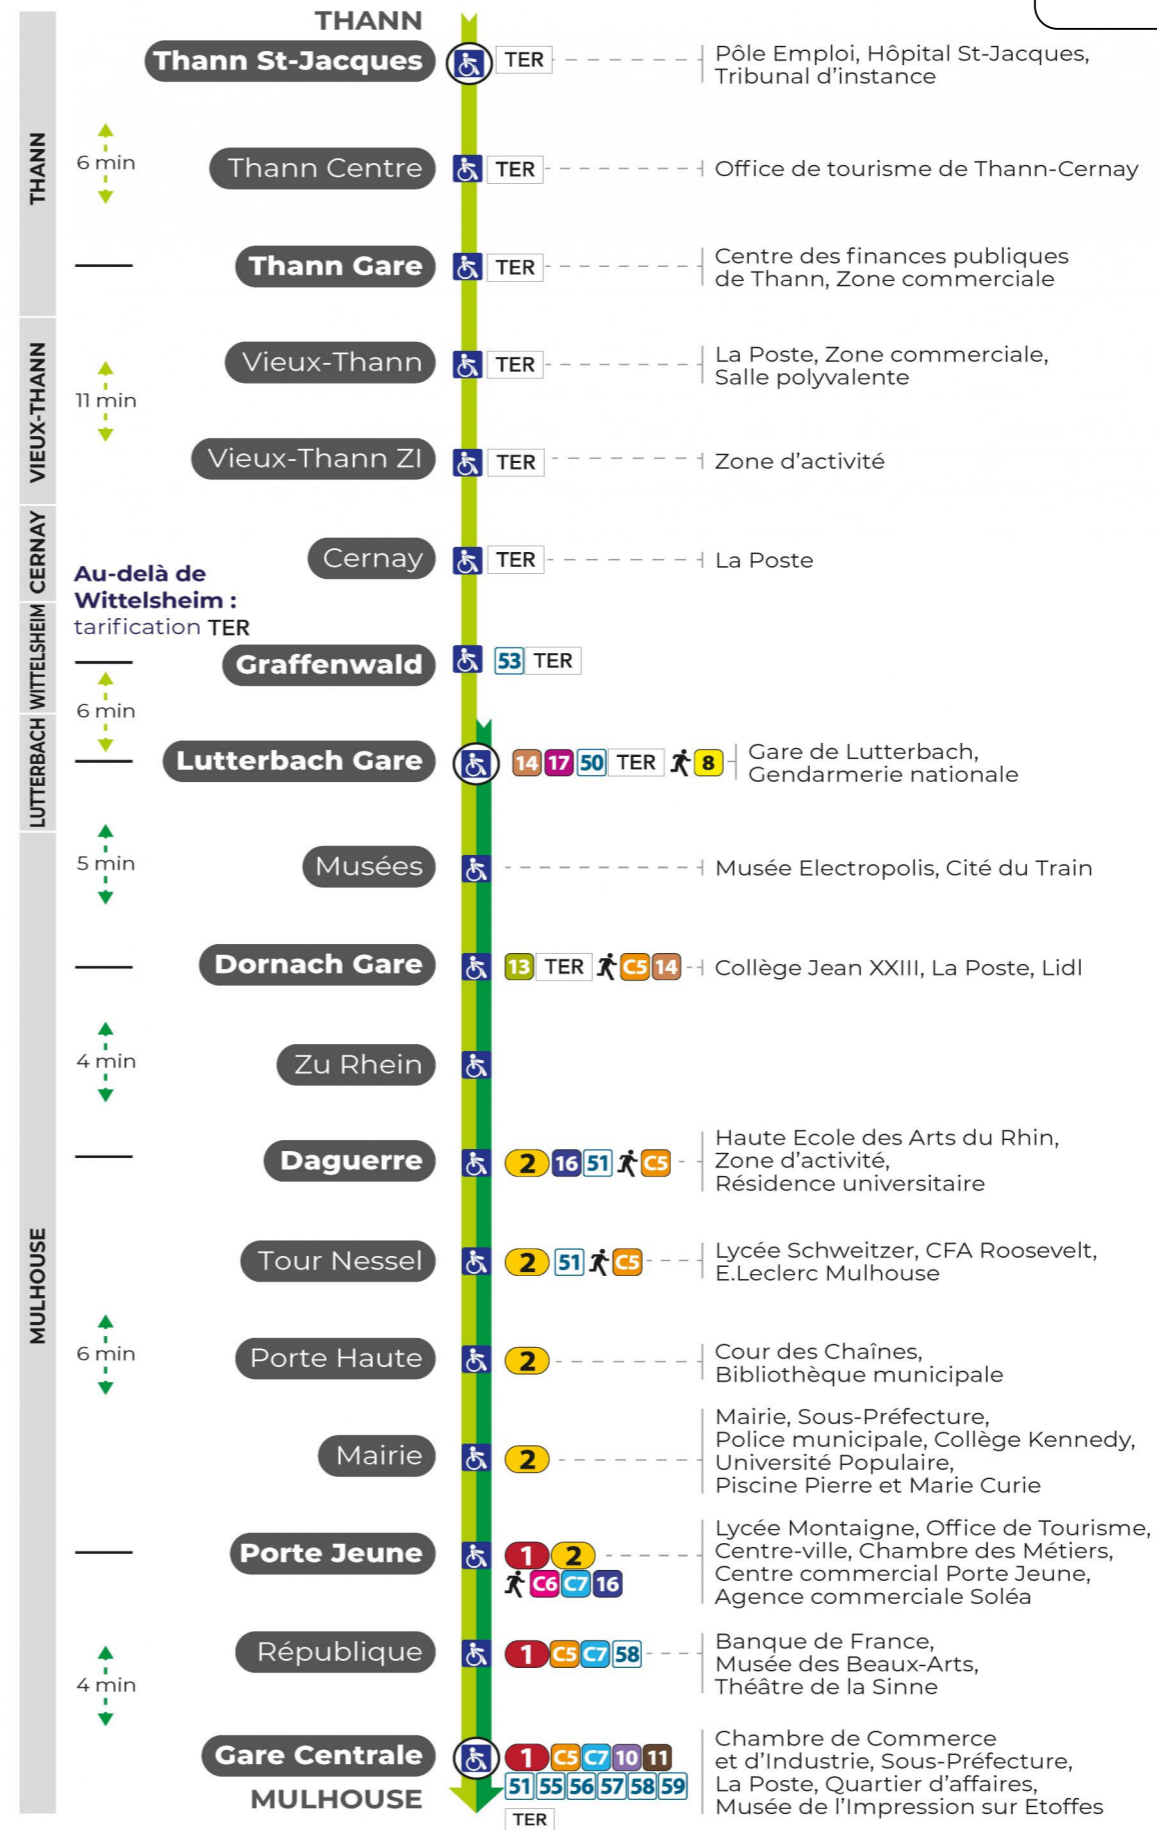

Valables du 4 septembre 2023 au 28 juin 2024 inclus

Gültig vom 4. September 2023 bis zum 28. Juni 2024
Valid from September 4, 2023 to June 28, 2024

Lundi à vendredi

Montag bis Freitag
Monday to Friday

5h	6h	7h	8h	9h	10h	11h	12h	13h	14h	15h	16h	17h	18h	19h	20h	21h	22h
37	37	07	07	07	07	07	07	07	07	06	06	07	07	07	17	00	07
		37	37	36	37	37	37	37	37	37	37	37	37	37			46

Samedi

Samstag
Saturday

6h	7h	8h	9h	10h	11h	12h	13h	14h	15h	16h	17h	18h	19h	20h	21h	22h
37	37	07	07	07	08	07	07	07	07	07	07	07	07	17	00	07
		37	36	37	37	37	37	37	37	37	37	37	37			46

Dimanche et jours fériés

Sonntag und Feiertage
Sunday and bank holidays

7h	8h	9h	10h	11h	12h	13h	14h	15h	16h	17h	18h
55	55	55	55	55	55	55	55	55	55	55	55

Le plus proche
TABAC & CO
123 rue de Reiningue
Wittelsheim

Votre bus en direct

Flashez ce QR-Code pour connaître le prochain passage en temps réel

Arrêt accessible
 Correspondance bus à proximité