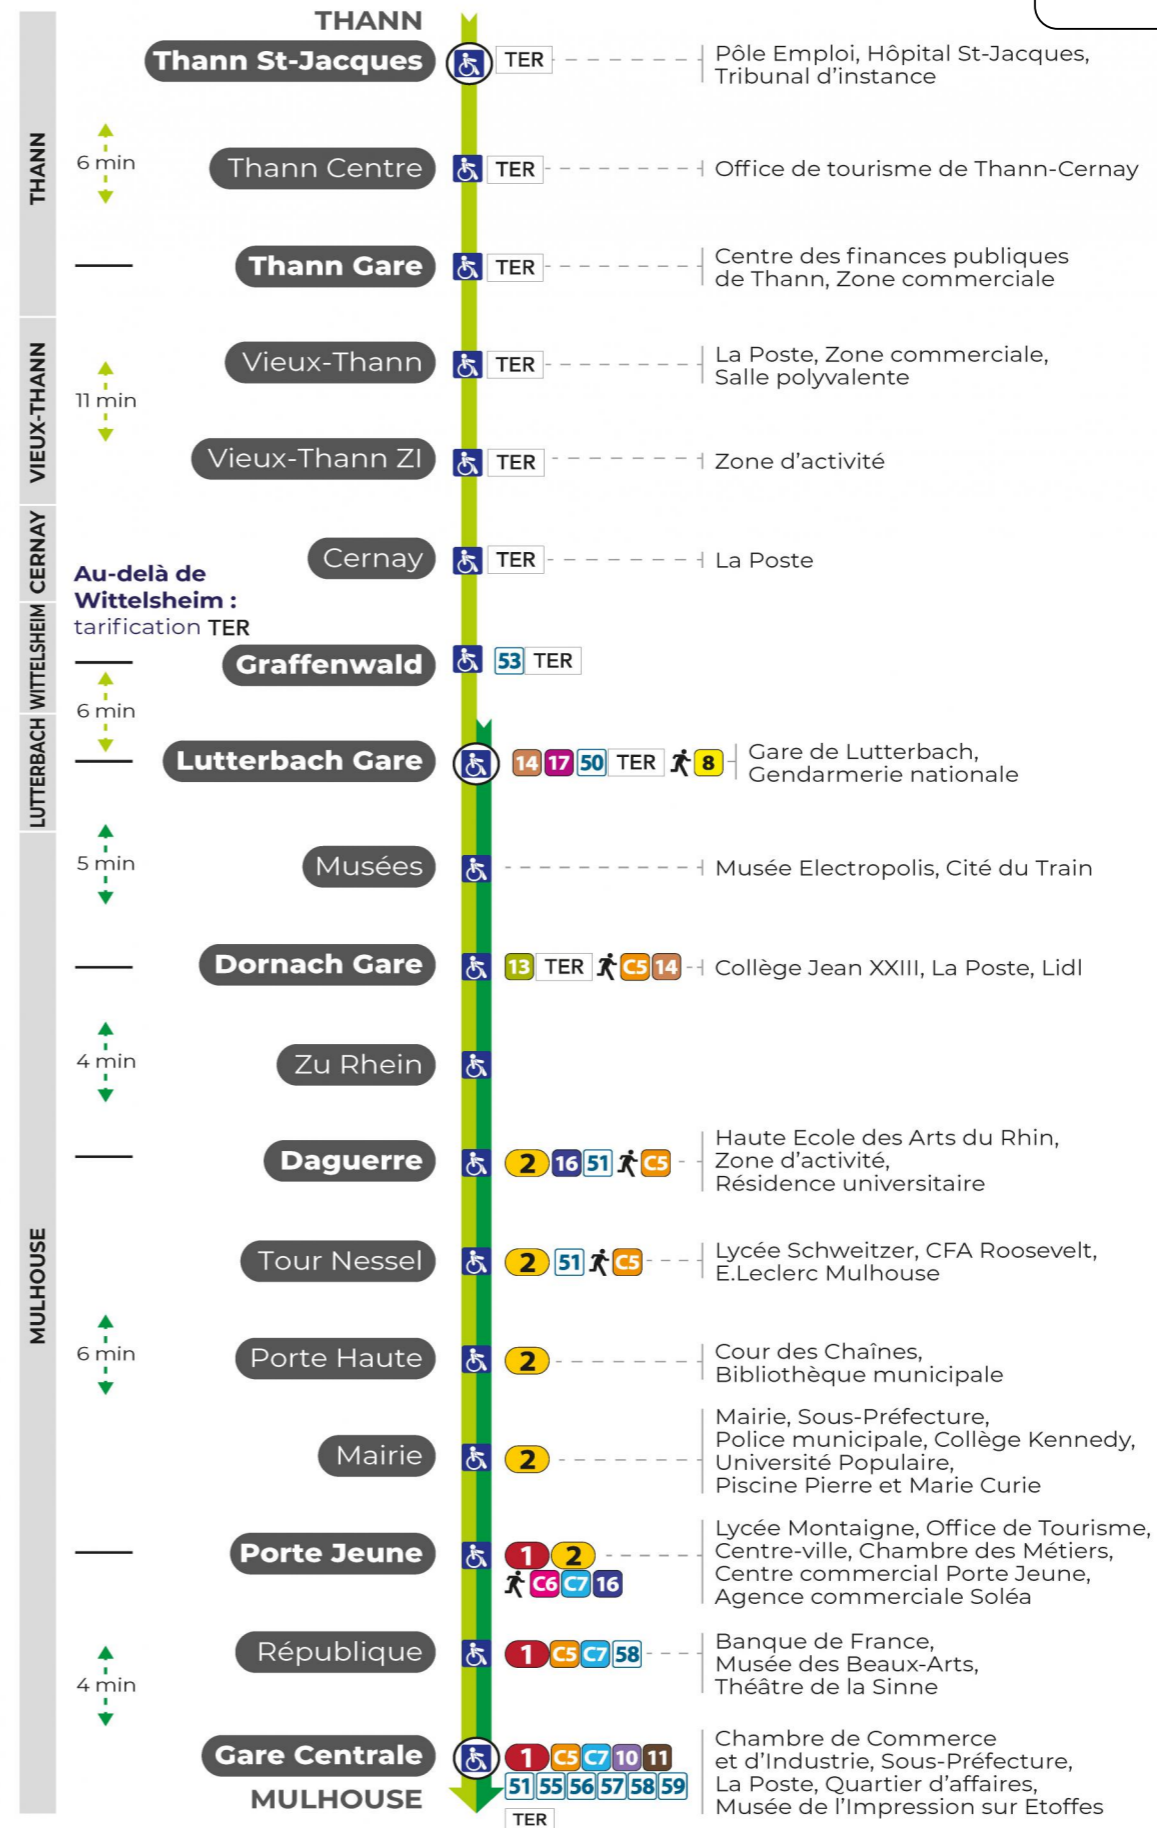

Valables du 4 septembre 2023 au 28 juin 2024 inclus

Gültig vom 4. September 2023 bis zum 28. Juni 2024
Valid from September 4, 2023 to June 28, 2024

Lundi à vendredi

Montag bis Freitag
Monday to Friday

5h	6h	7h	8h	9h	10h	11h	12h	13h	14h	15h	16h	17h	18h	19h	20h	21h	22h
35	35	05	05	05	05	05	05	05	05	04	04	05	05	05	15		05
		35	35	34	35	35	35	35	35	35	35	35	35	35	58		45

Samedi

Samstag
Saturday

6h	7h	8h	9h	10h	11h	12h	13h	14h	15h	16h	17h	18h	19h	20h	21h	22h
35	35	05	05	05	06	05	05	05	05	05	05	05	05	15		05
		35	34	35	35	35	35	35	35	35	35	35	35	58		45

Dimanche et jours fériés

Sonntag und Feiertage
Sunday and bank holidays

7h	8h	9h	10h	11h	12h	13h	14h	15h	16h	17h	18h
53	53	53	53	53	53	53	53	53	53	53	53

Le plus proche
TABAC & CO
123 rue de Reiningue
Wittelsheim

Votre bus en direct

Flashez ce QR-Code pour connaître le prochain passage en temps réel

Arrêt accessible
 Correspondance bus à proximité