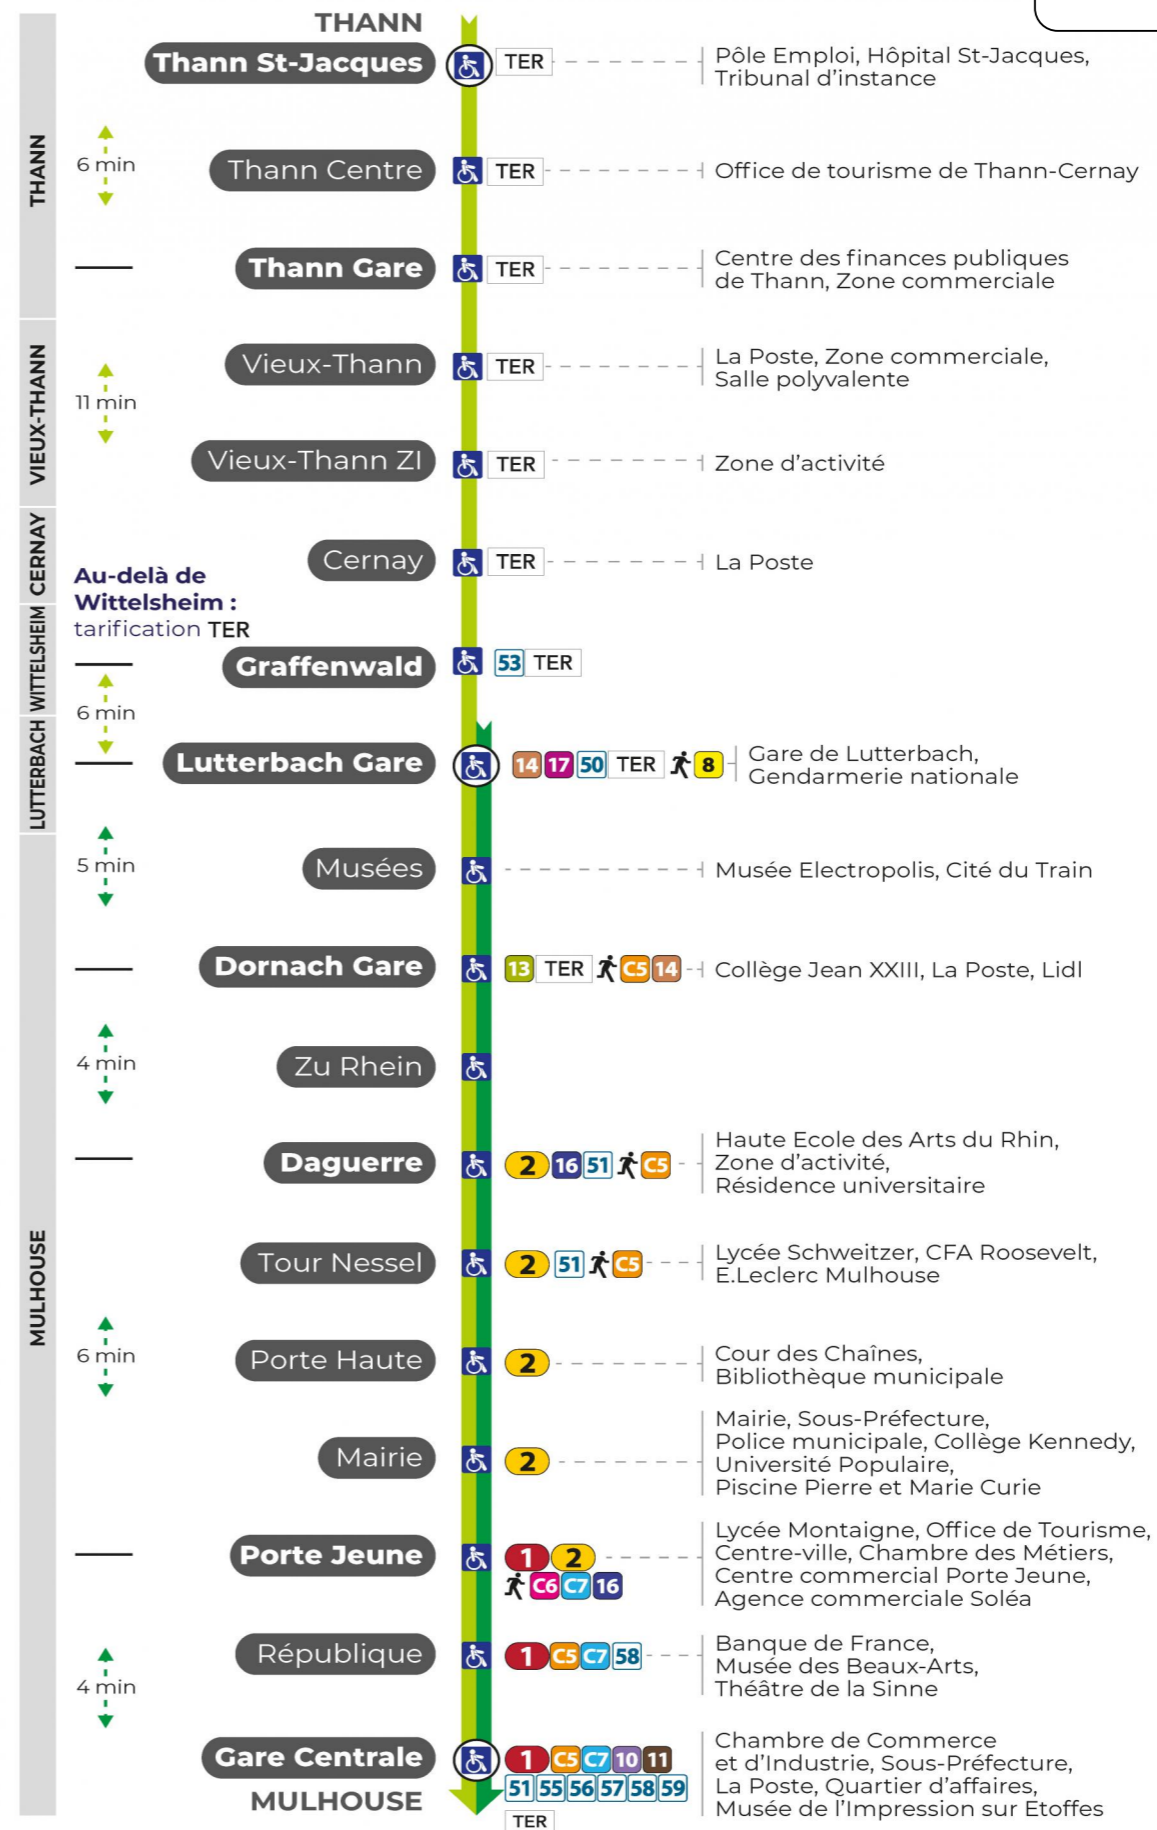

arrêt **VIEUX THANN** direction **GARE CENTRALE**

Valables du 4 septembre 2023 au 28 juin 2024 inclus

Gültig vom 4. September 2023 bis zum 28. Juni 2024
Valid from September 4, 2023 to June 28, 2024

Lundi à vendredi

Samedi

Samstag
Saturday

6h	7h	8h	9h	10h	11h	12h	13h	14h	15h	16h	17h	18h	19h	20h	21h	22h
35	35	05	05	05	06	05	05	05	05	05	05	05	05	15		05
		35	34	35	35	35	35	35	35	35	35	35	35	58		45

Dimanche et jours fériés

Sonntag und Feiertage
Sunday and bank holidays

7h	8h	9h	10h	11h	12h	13h	14h	15h	16h	17h	18h
53	53	53	53	53	53	53	53	53	53	53	53

Le plus proche

TABAC & CO
123 rue de Reiningue
Wittelsheim

Votre bus en direct

Flashez ce QR-Code pour
connaître le prochain
passage en temps réel

SAE:3033

Arrêt accessible

Correspondance bus à proximité