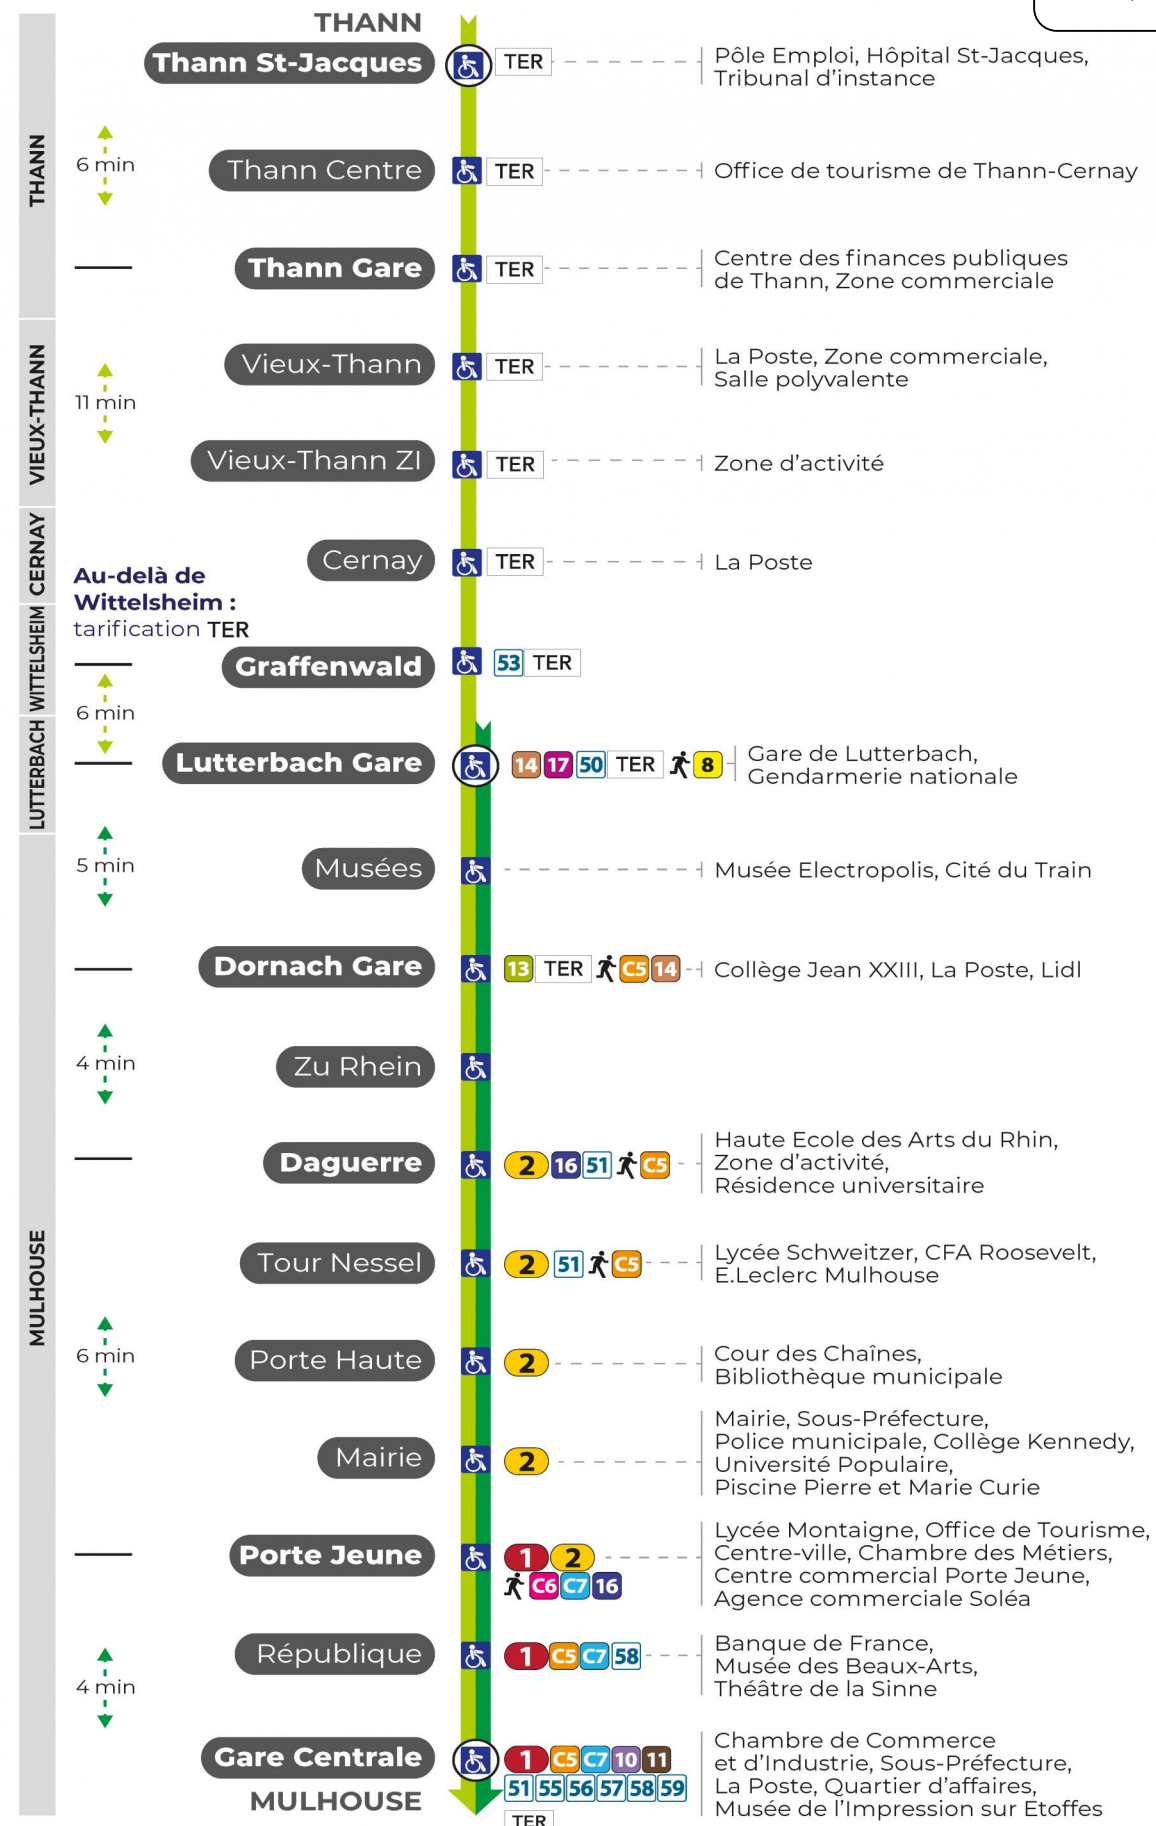

Valables du 4 septembre 2023 au 28 juin 2024 inclus

Gültig vom 4. September 2023 bis zum 28. Juni 2024
Valid from September 4, 2023 to June 28, 2024

Lundi à vendredi

Montag bis Freitag
Monday to Friday

5h	6h	7h	8h	9h	10h	11h	12h	13h	14h	15h	16h	17h	18h	19h	20h	21h	22h
32	33	02	02	03	03	02	03	03	03	02	02	03	03	03	12		03
		33	33	32	32	33	33	33	33	33	33	33	33	33	55		42

Samedi

Samstag
Saturday

6h	7h	8h	9h	10h	11h	12h	13h	14h	15h	16h	17h	18h	19h	20h	21h	22h
33	33	02	03	03	03	03	03	03	03	03	03	03	03	12		03
		33	32	32	33	33	33	33	33	33	33	33	33	55		42

Dimanche et jours fériés

Sonntag und Feiertage
Sunday and bank holidays

7h	8h	9h	10h	11h	12h	13h	14h	15h	16h	17h	18h
51	51	51	51	51	51	51	51	51	51	51	51

Le plus proche
TABAC & CO
123 rue de Reiningue
Wittelsheim

Votre bus en direct

Flashez ce QR-Code pour connaître le prochain passage en temps réel

Arrêt accessible
 Correspondance bus à proximité