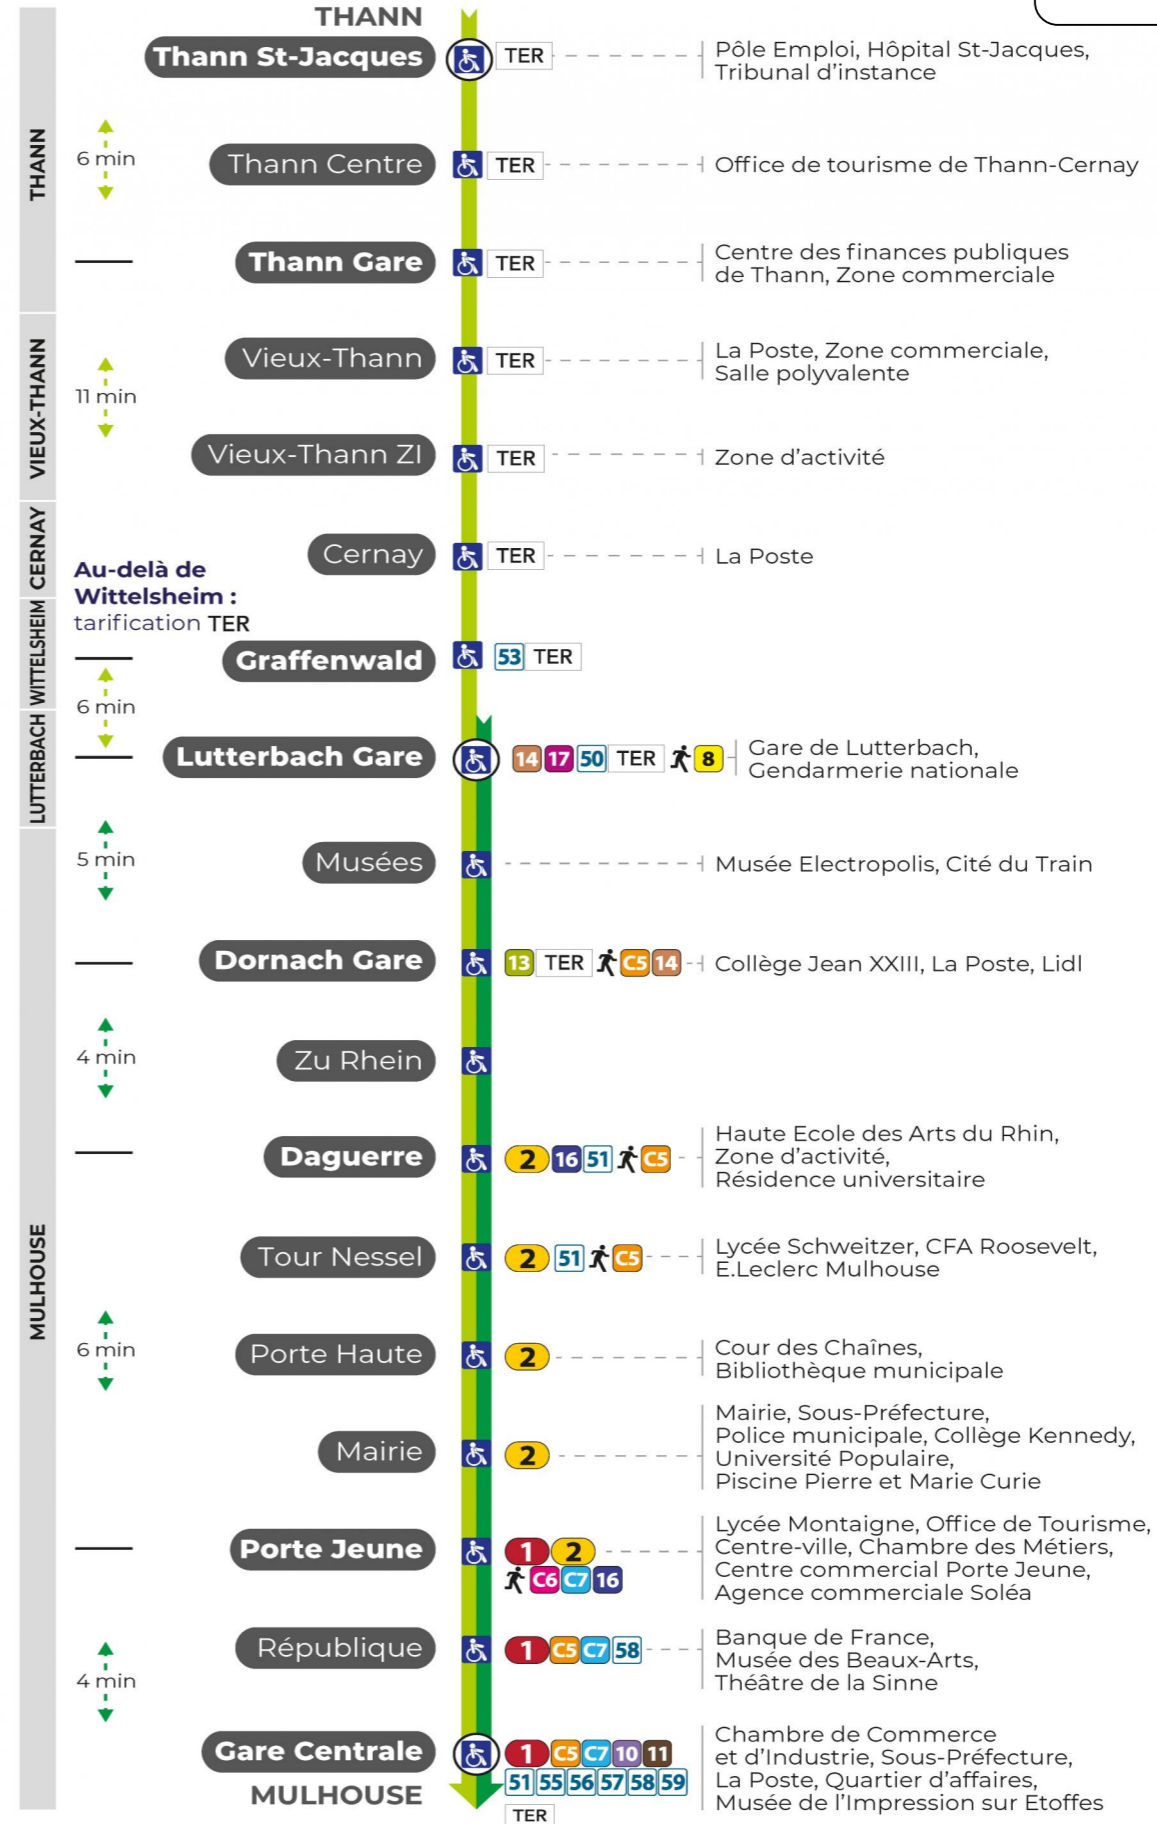

arrêt THANN GARE

direction GARE CENTRALE

Valables du 4 septembre 2023 au 28 juin 2024 inclus

Gültig vom 4. September 2023 bis zum 28. Juni 2024
Valid from September 4, 2023 to June 28, 2024

Lundi à vendredi

Samedi

Samstag
Saturday

6h	7h	8h	9h	10h	11h	12h	13h	14h	15h	16h	17h	18h	19h	20h	21h	22h
33	33	02	03	03	03	03	03	03	03	03	03	03	03	12		03
		33	32	32	33	33	33	33	33	33	33	33	33	55		42

Dimanche et jours fériés

Sonntag und Feiertage
Sunday and bank holidays

7h	8h	9h	10h	11h	12h	13h	14h	15h	16h	17h	18h
51	51	51	51	51	51	51	51	51	51	51	51

Le plus proche

TABAC & CO
123 rue de Reiningue
Wittelsheim

Votre bus en direct

Flashez ce QR-Code pour
connaître le prochain
passage en temps réel

SAE:3035

Arrêt accessible

Correspondance bus à proximité