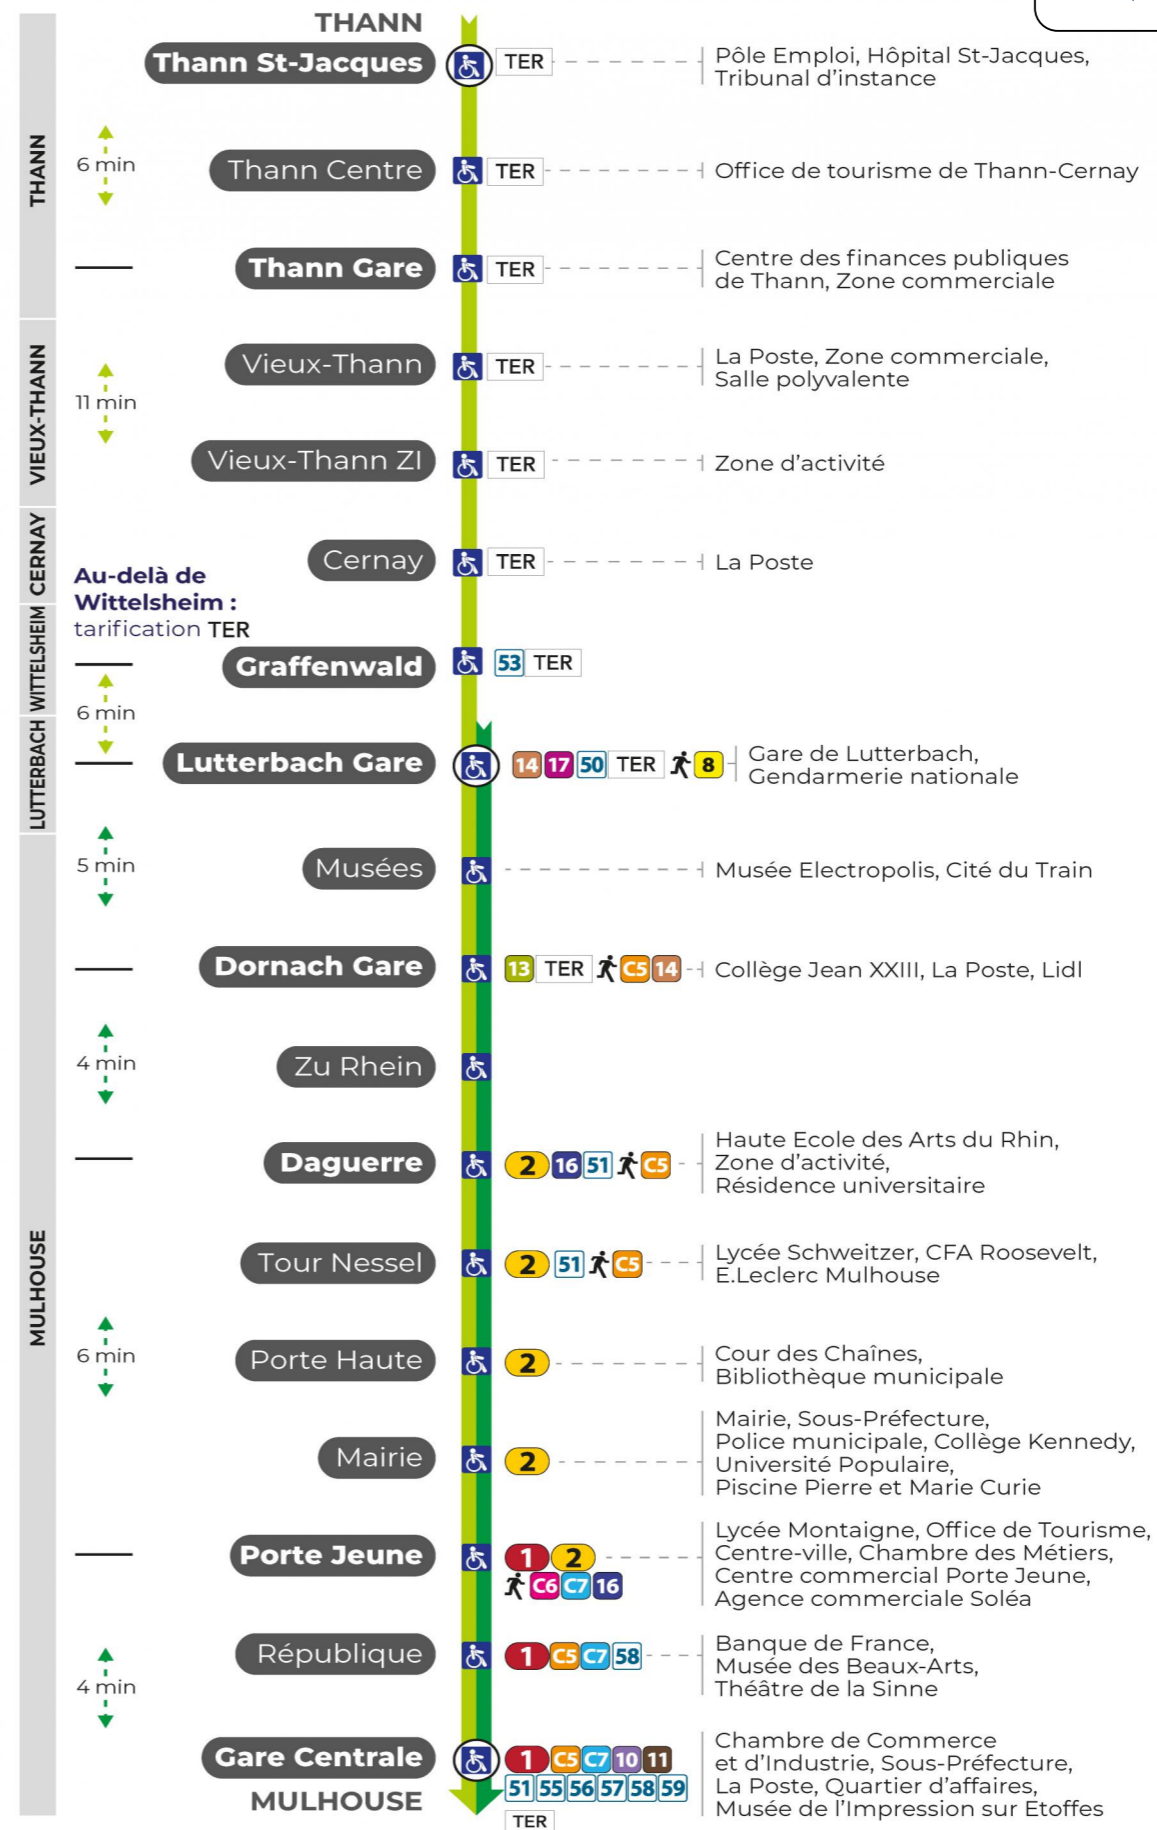

# arrêt THANN CENTRE direction GARE CENTRALE

### Lundi à vendredi

Montag bis Freitag  
Monday to Friday

5h	6h	7h	8h	9h	10h	11h	12h	13h	14h	15h	16h	17h	18h	19h	20h	21h	22h
31		00	59	30	30	31	00	30	30	30		00			11		01
		30			58		30		59	59					54		41
		59															

### Samedi

Samstag  
Saturday

6h	7h	8h	9h	10h	11h	12h	13h	14h	15h	16h	17h	18h	19h	20h	21h	22h
31	30	30	30	00	31	00	00	00	30	30	00	00	00	11		01
	59	59		30		30	30	30	59		30	30	30	54		41
				59				59								

**Le plus proche**  
**Point de vente Soléa**  
 TABAC & CO  
 123 rue de Reiningue  
 Wittelsheim

**Votre bus en direct**  
 Flashez ce QR-Code pour connaître le prochain passage en temps réel

Arrêt accessible  
 Correspondance bus à proximité