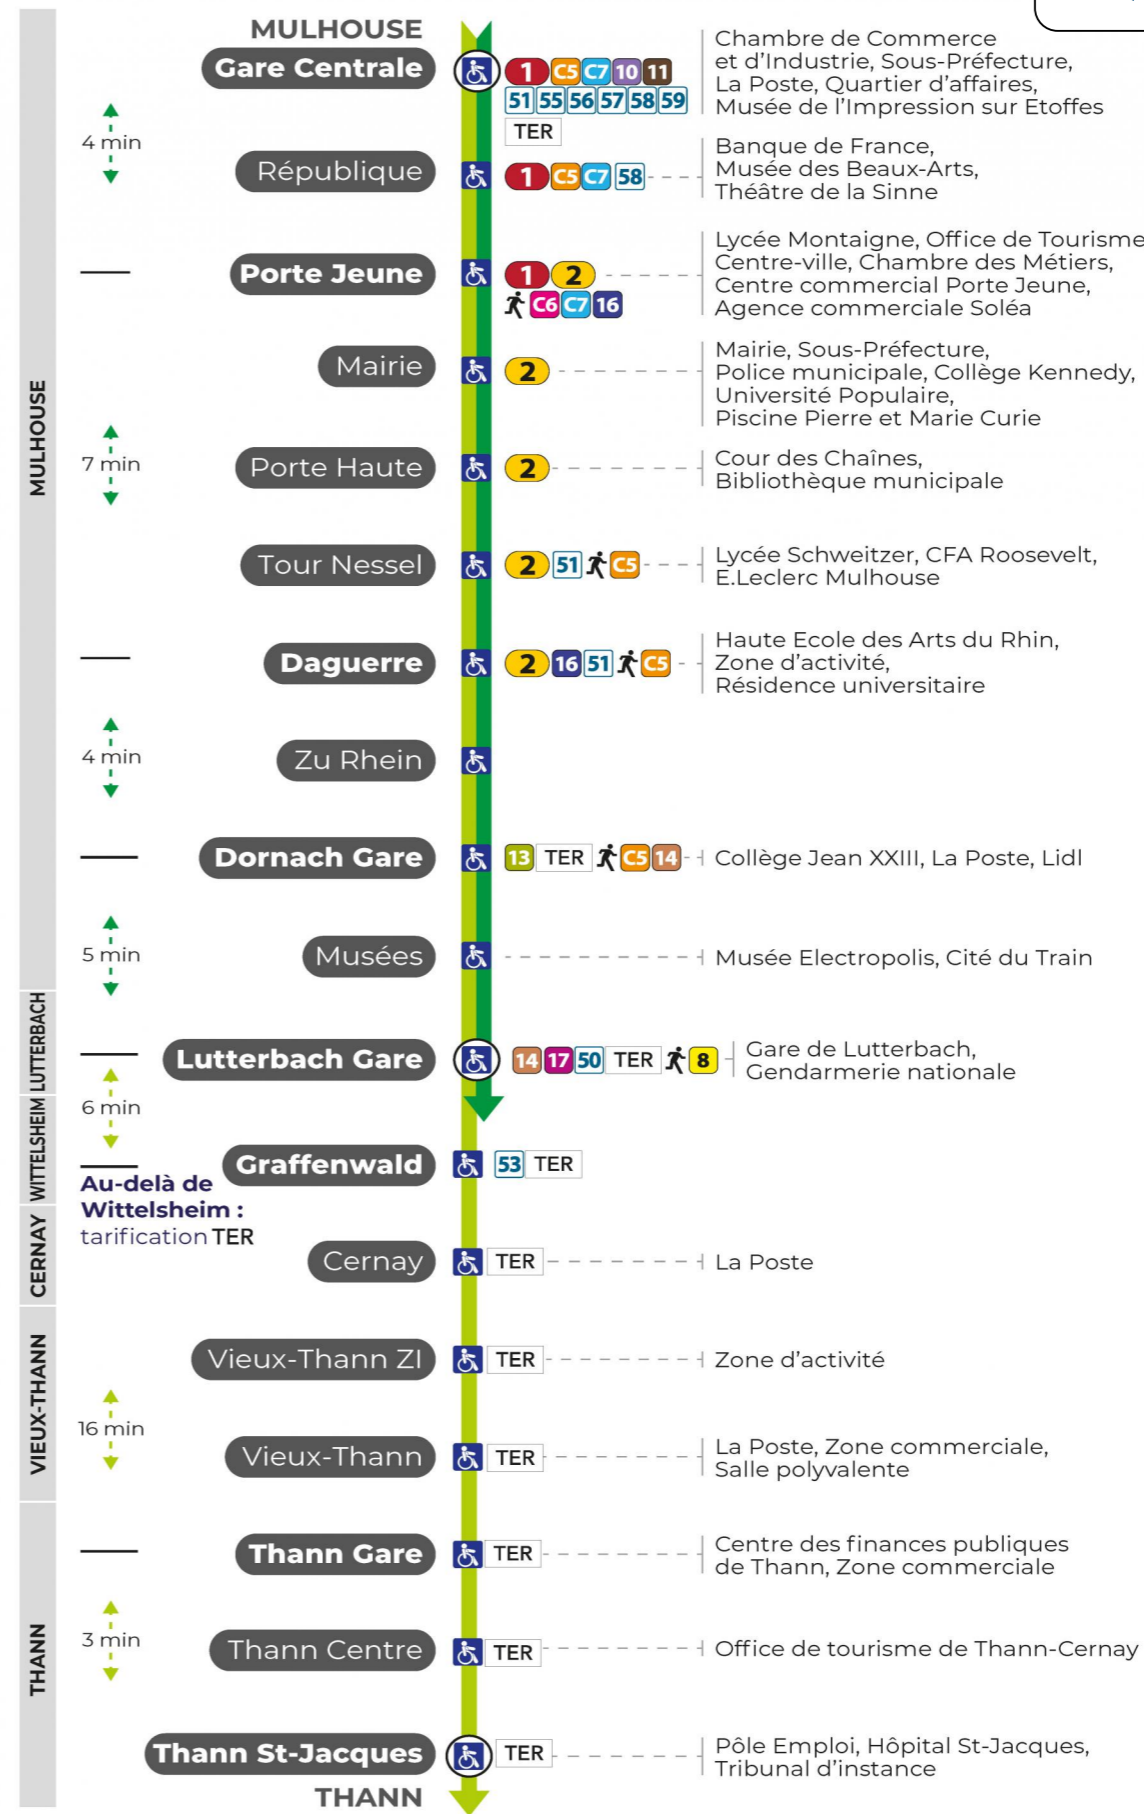

arrêt **THANN GARE** direction **THANN ST JACQUES**

Valables du 4 septembre 2023 au 28 juin 2024 inclus

Gültig vom 4. September 2023 bis zum 28. Juni 2024
Valid from September 4, 2023 to June 28, 2024

Lundi à vendredi

Montag bis Freitag
Monday to Friday

6h	7h	8h	9h	10h	11h	12h	13h	14h	15h	16h	17h	18h	19h	20h	21h	22h
32	33	02 32	02	00 33	01 33	03	00	00 33	02 33	30				00 41	45	31

Samedi

Samstag
Saturday

7h	8h	9h	10h	11h	12h	13h	14h	15h	16h	17h	18h	19h	20h	21h	22h
16	02 32	02 33	03 33	03 33	03 33	03 33	03 33	03 33	03 33	03 33	03 33	03 33	00 41	45	31

Le plus proche
TABAC & CO
123 rue de Reiningue
Wittelsheim

Votre bus en direct

Flashez ce QR-Code pour connaître le prochain passage en temps réel

Arrêt accessible
 Correspondance bus à proximité