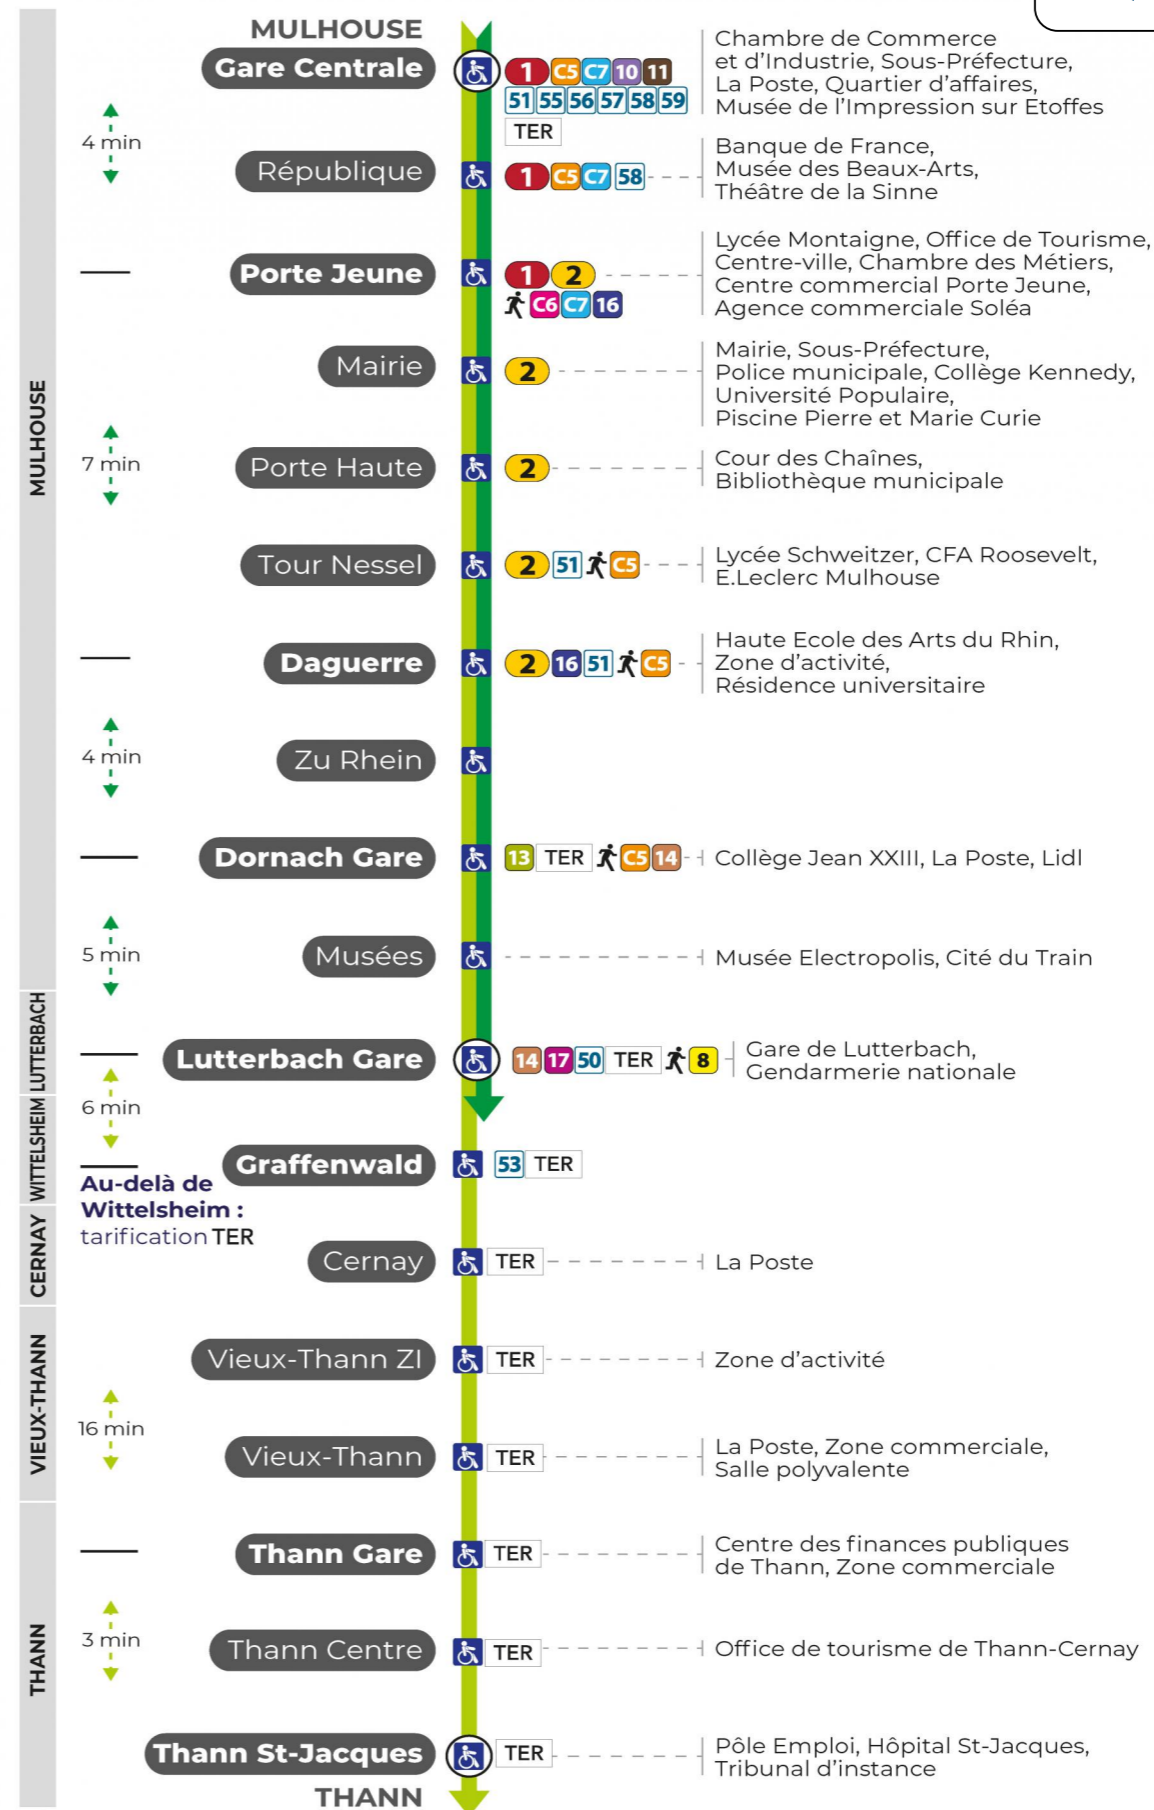

arrêt VIEUX THANN ZI direction THANN ST JACQUES

Valables du 4 septembre 2023 au 28 juin 2024 inclus

Gültig vom 4. September 2023 bis zum 28. Juni 2024
Valid from September 4, 2023 to June 28, 2024

Lundi à vendredi

s : Terminus THANN GARE

Samedi

Samstag
Saturday

7h	8h	9h	10h	11h	12h	13h	14h	15h	16h	17h	18h	19h	20h	21h	22h	23h
12	26	26	26	26	26	26	26	26	26	26	26	26	37	41	27	20 ^s
56	56	56	56	56	56	56	56	56	56	56	56	56				

s : Terminus THANN GARE

Dimanche et jours fériés

Sonntag und Feiertage
Sunday and bank holidays

8h	9h	10h	11h	12h	13h	14h	15h	16h	17h	18h	19h	20h
31 ^s	31 ^s	31 ^s	31 ^s	31 ^s	31 ^s	31 ^s	31 ^s	31 ^s	31 ^s	31 ^s		31 ^s

s : Terminus THANN GARE

Le plus proche
TABAC & CO
123 rue de Reiningue
Wittelsheim

Votre bus en direct

Flashez ce QR-Code pour connaître le prochain passage en temps réel

SAE:3030

(DCM - Septembre 2023)