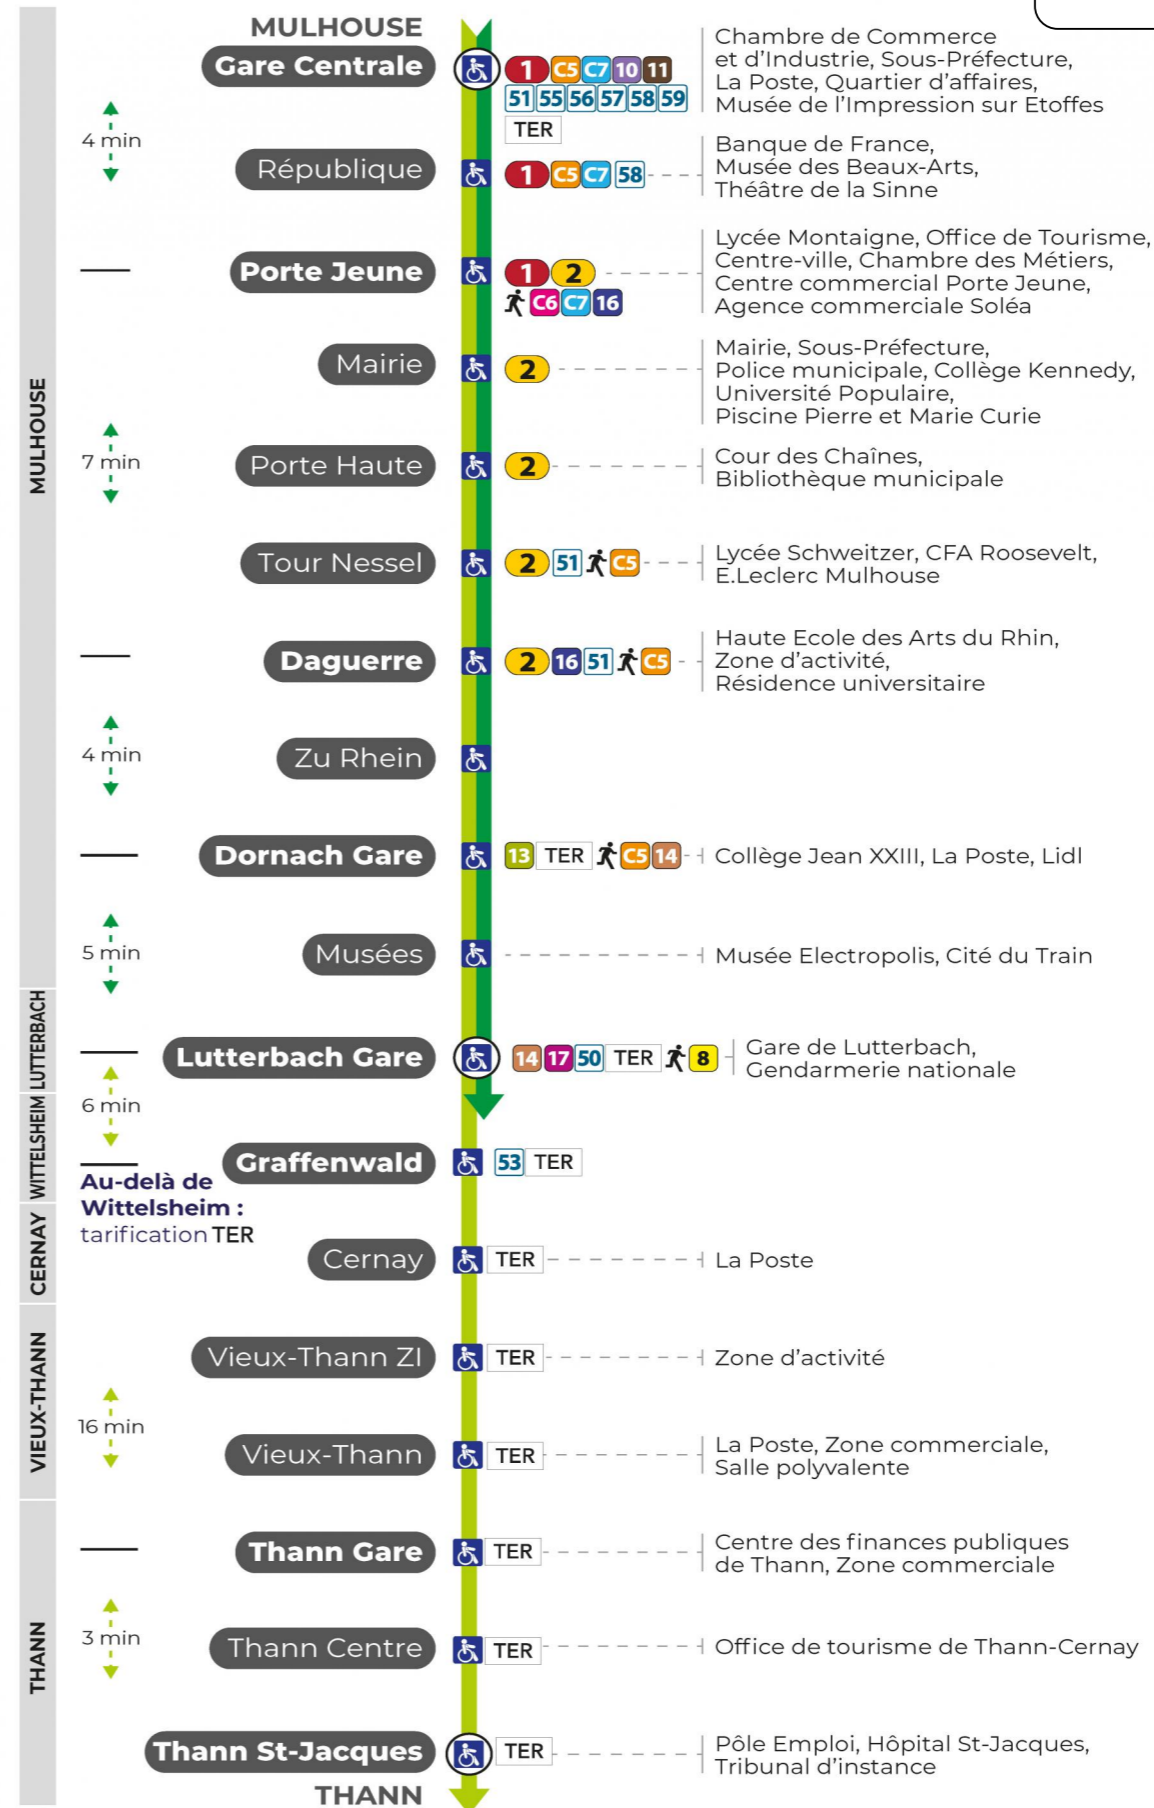

arrêt DORNACH GARE

direction LUTTERBACH GARE / THANN ST JACQUES

Valables du 4 septembre 2023 au 28 juin 2024 inclus

Gültig vom 4. September 2023 bis zum 28. Juni 2024
Valid from September 4, 2023 to June 28, 2024

a : Terminus LUTTERBACH GARE
s : Terminus THANN GARE

Samedi

Samstag
Saturday

5h	6h	7h	8h	9h	10h	11h	12h	13h	14h	15h	16h	17h	18h	19h	20h	21h	22h	23h
55 ^a	18 ^a	05 ^a	04	04	04	04	04	04	04	04	04	04	04	04	14	21	05	00 ^s
	43 ^a	22 ^a	22 ^a	22 ^a	22 ^a	22 ^a	22 ^a	22 ^a	22 ^a	22 ^a	22 ^a	22 ^a	22 ^a	22 ^a	32 ^a			
	51	34	34	34	34	34	34	34	34	34	34	34	34	34	55 ^a			
		52 ^a	52 ^a	52 ^a	52 ^a	52 ^a	52 ^a	52 ^a	52 ^a	52 ^a	52 ^a	52 ^a	52 ^a	52 ^a				

a : Terminus LUTTERBACH GARE
s : Terminus THANN GARE

Dimanche et jours fériés

Sonntag und Feiertage
Sunday and bank holidays

7h	8h	9h	10h	11h	12h	13h	14h	15h	16h	17h	18h	19h	20h	21h	22h	
40 ^a	10 ^s	10 ^s	10 ^s	10 ^s	10 ^s	10 ^s	10 ^s	10 ^s	10 ^s	10 ^s	10 ^s	10 ^s	11 ^a	10 ^s	10 ^a	25 ^a
	40 ^a	40 ^a	40 ^a	40 ^a	40 ^a	40 ^a	40 ^a	40 ^a	40 ^a	40 ^a	40 ^a	40 ^a	40 ^a	33 ^a	45 ^a	

a : Terminus LUTTERBACH GARE
s : Terminus THANN GARE

Le plus proche
Point de vente Soléa
TABAC DE LA TUILERIE
1 rue Josué Hofer
Mulhouse

Votre bus en direct
Flashez ce QR-Code pour connaître le prochain passage en temps réel