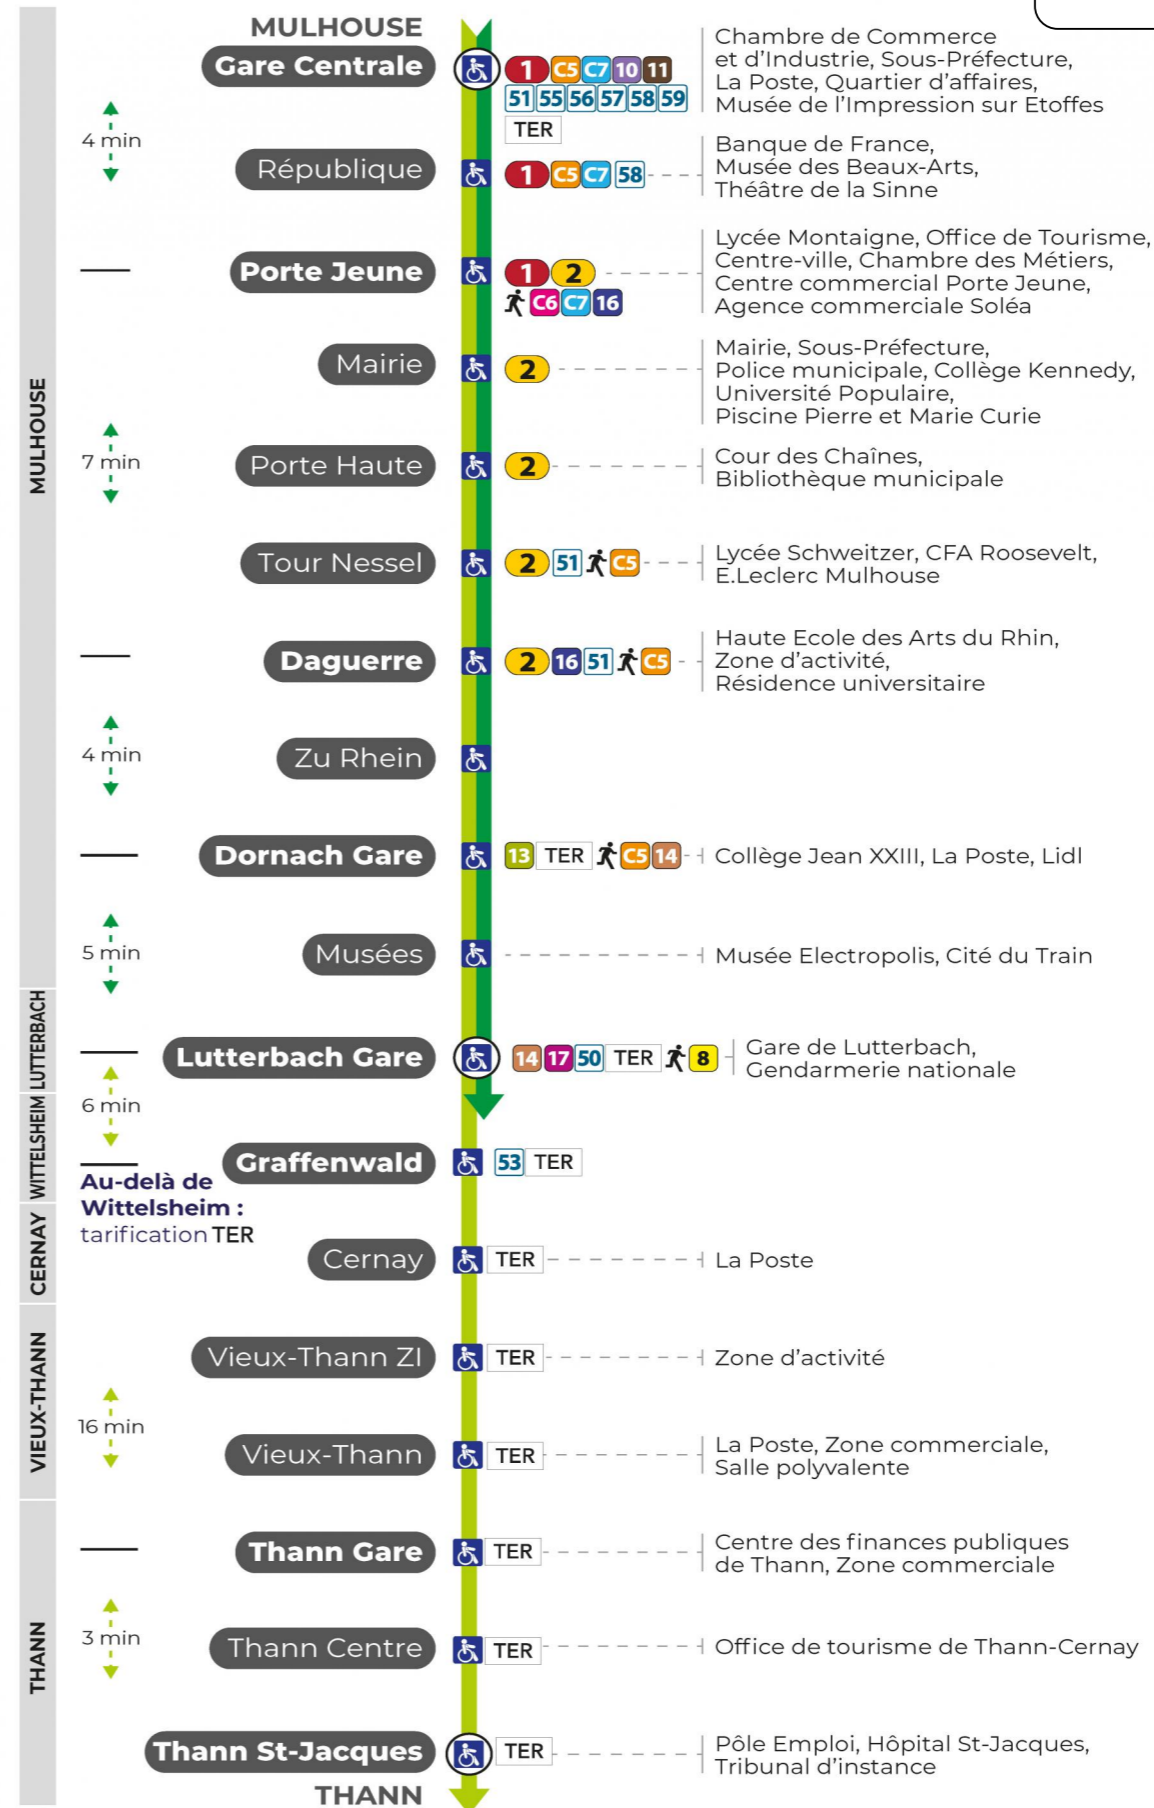

# arrêt ZU RHEIN direction LUTTERBACH GARE / THANN ST JACQUES

a : Terminus LUTTERBACH GARE  
s : Terminus THANN GARE

### Dimanche et jours fériés

Sonntag und Feiertage  
Sunday and bank holidays

7h	8h	9h	10h	11h	12h	13h	14h	15h	16h	17h	18h	19h	20h	21h	22h
38 <sup>a</sup>	08 <sup>s</sup>	08 <sup>s</sup>	08 <sup>s</sup>	08 <sup>s</sup>	08 <sup>s</sup>	08 <sup>s</sup>	08 <sup>s</sup>	08 <sup>s</sup>	08 <sup>s</sup>	08 <sup>s</sup>	08 <sup>s</sup>	09 <sup>a</sup>	08 <sup>s</sup>	08 <sup>a</sup>	23 <sup>a</sup>
	38 <sup>a</sup>	38 <sup>a</sup>	38 <sup>a</sup>	38 <sup>a</sup>	38 <sup>a</sup>	38 <sup>a</sup>	38 <sup>a</sup>	38 <sup>a</sup>	38 <sup>a</sup>	38 <sup>a</sup>	38 <sup>a</sup>	38 <sup>a</sup>	31 <sup>a</sup>	43 <sup>a</sup>	

a : Terminus LUTTERBACH GARE  
s : Terminus THANN GARE

**Le plus proche**  
**TABAC MICHEL**  
58, avenue Aristide Briand  
Mulhouse

**Votre bus en direct**

Flashez ce QR-Code pour connaître le prochain passage en temps réel