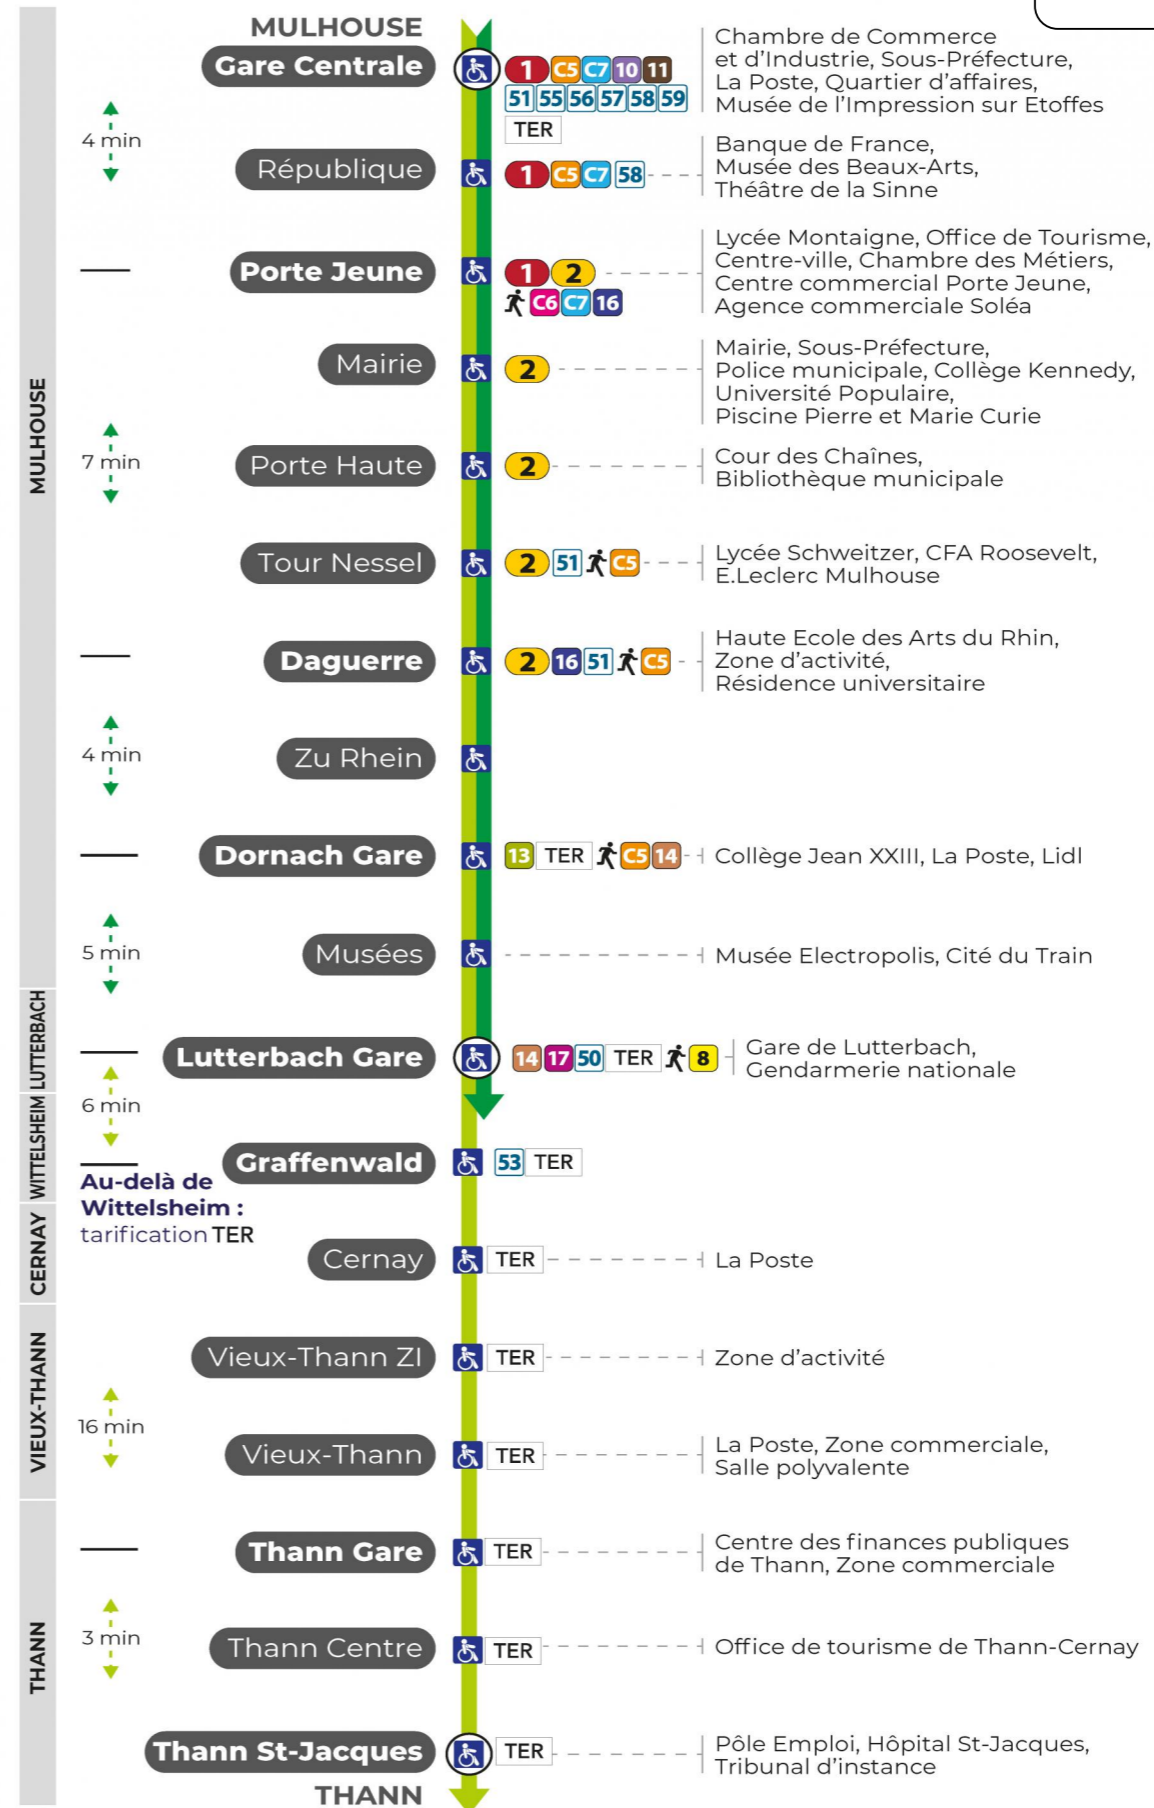

# arrêt DAGUERRE

a : Terminus LUTTERBACH GARE  
s : Terminus THANN GARE

### Dimanche et jours fériés

Sonntag und Feiertage  
Sunday and bank holidays

7h	8h	9h	10h	11h	12h	13h	14h	15h	16h	17h	18h	19h	20h	21h	22h
36 <sup>a</sup>	06 <sup>s</sup>	06 <sup>s</sup>	07 <sup>s</sup>	07 <sup>s</sup>	07 <sup>s</sup>	07 <sup>s</sup>	06 <sup>s</sup>	06 <sup>s</sup>	06 <sup>s</sup>	06 <sup>s</sup>	06 <sup>s</sup>	07 <sup>a</sup>	06 <sup>s</sup>	06 <sup>a</sup>	21 <sup>a</sup>
	36 <sup>a</sup>	36 <sup>a</sup>	36 <sup>a</sup>	36 <sup>a</sup>	36 <sup>a</sup>	36 <sup>a</sup>	36 <sup>a</sup>	36 <sup>a</sup>	36 <sup>a</sup>	36 <sup>a</sup>	36 <sup>a</sup>	36 <sup>a</sup>	29 <sup>a</sup>	41 <sup>a</sup>	

a : Terminus LUTTERBACH GARE  
s : Terminus THANN GARE

**Le plus proche**  
**TABAC MICHEL**  
58, avenue Aristide Briand  
Mulhouse

**Votre bus en direct**

Flashez ce QR-Code pour connaître le prochain passage en temps réel